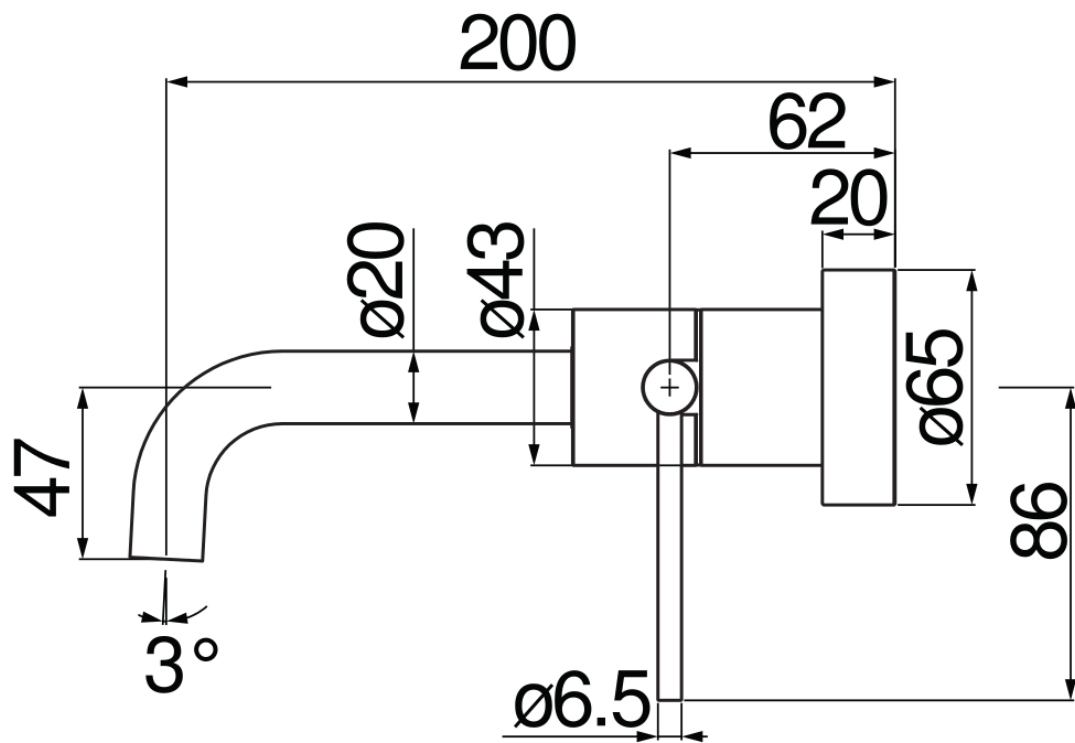

#### SPECIFICHE

Parte esterna monocomando a parete  
Red canyon PVD  
Aeratore anticalcare M 18 x 1, portata 5 l/min  
Lunghezza bocca 200 mm  
Senza scarico  
Limitatore di energia con apertura in acqua fredda  
Imballo: 32 x 16,5 x 7 cm / 0,003696 m<sup>3</sup>

#### CERTIFICAZIONI

DIAGRAMMA DI PORTATA: ACQUA CALDA/FREDDA

DIAGRAMMA DI PORTATA: ACQUA MISCELATA