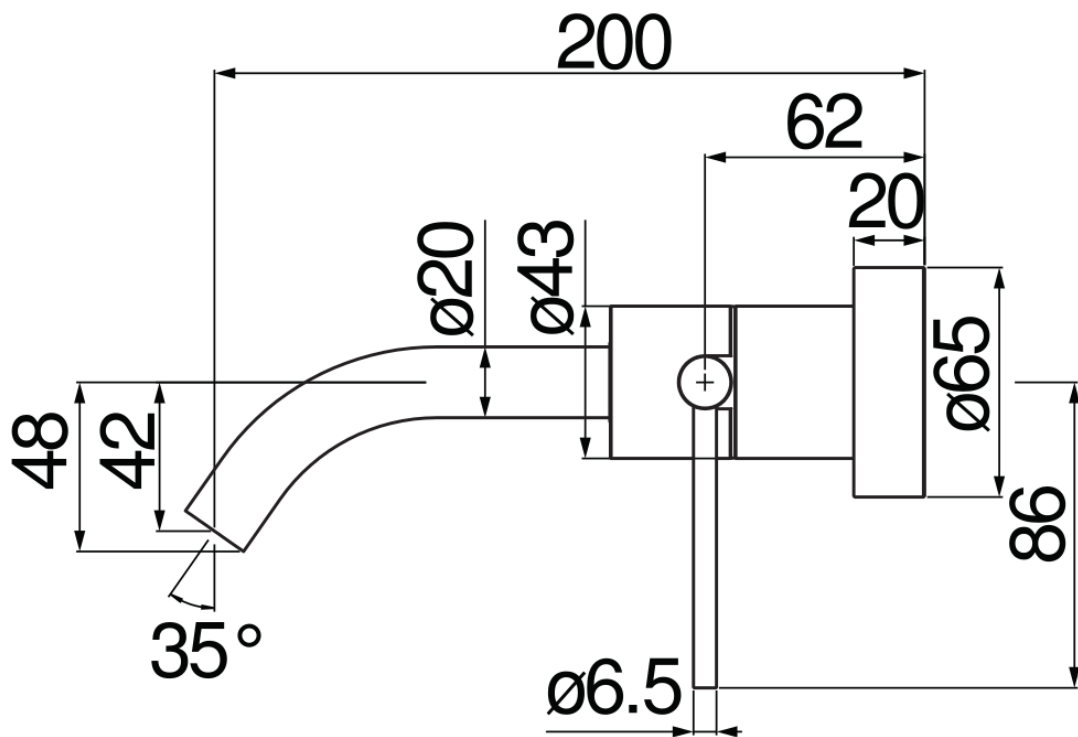

SPECIFICHE

Parte esterna monocomando a parete
Chrome
Aeratore anticalcare M 18 x 1, portata 5 l/min
Lunghezza bocca 200 mm
Senza scarico
Limitatore di energia con apertura in acqua fredda
Imballo: 32 x 16,5 x 7 cm / 0,003696 m³

CERTIFICAZIONI

DIAGRAMMA DI PORTATA: ACQUA CALDA/FREDDA

— Aeratore

DIAGRAMMA DI PORTATA: ACQUA MISCELATA

— Aeratore