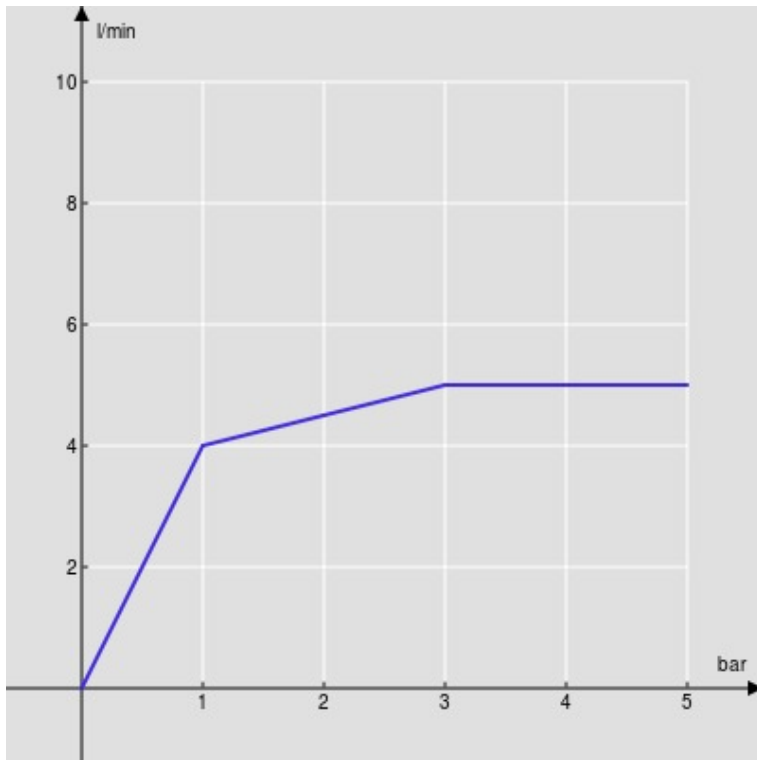

SPECIFICHE

Parte esterna monocomando a parete
Chrome
Aeratore anticalcare M 18 x 1, portata 5 l/min
Lunghezza bocca 200 mm
Senza scarico
Limitatore di energia con apertura in acqua fredda
Imballo: 32 x 16,5 x 7 cm / 0,003696 m³

CERTIFICAZIONI

DIAGRAMMA DI PORTATA: ACQUA CALDA/FREDDA

— Aeratore

DIAGRAMMA DI PORTATA: ACQUA MISCELATA

— Aeratore