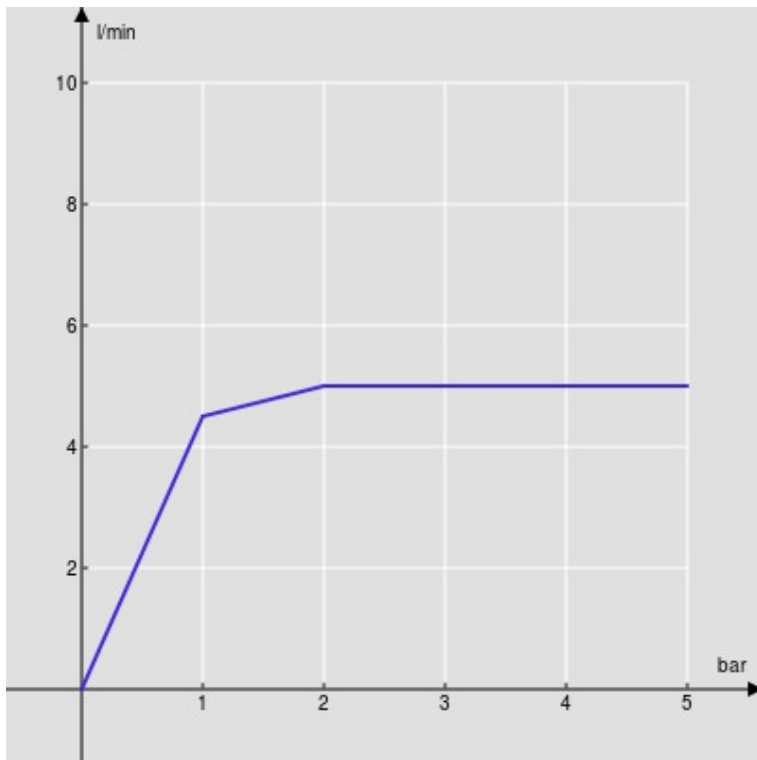

SPECIFICHE

Parte esterna monocomando a parete
Chrome
Aeratore anticalcare M 18 x 1, portata 5 l/min
Lunghezza bocca 200 mm
Senza scarico
Limitatore di energia con apertura in acqua fredda
Imballo: 32 x 16,5 x 7 cm / 0,003696 m³

CERTIFICAZIONI

DIAGRAMMA DI PORTATA: ACQUA CALDA/FREDDA

— Aeratore

DIAGRAMMA DI PORTATA: ACQUA MISCELATA

— Aeratore