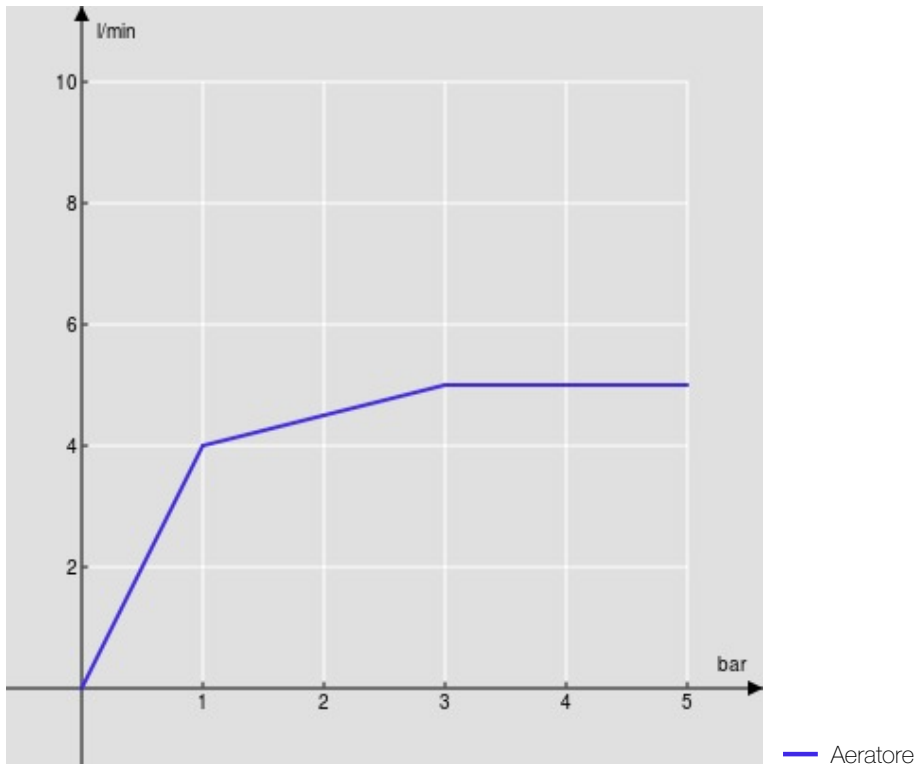

SPECIFICHE

Parte esterna monocomando a parete

Inox

Aeratore anticalcare M 18 x 1, portata 5 l/min

Lunghezza bocca 200 mm

Senza scarico

Limitatore di energia con apertura in acqua fredda

Imballo: 32 x 16,5 x 7 cm / 0,003696 m³

CERTIFICAZIONI

DIAGRAMMA DI PORTATA: ACQUA CALDA/FREDDA

DIAGRAMMA DI PORTATA: ACQUA MISCELATA