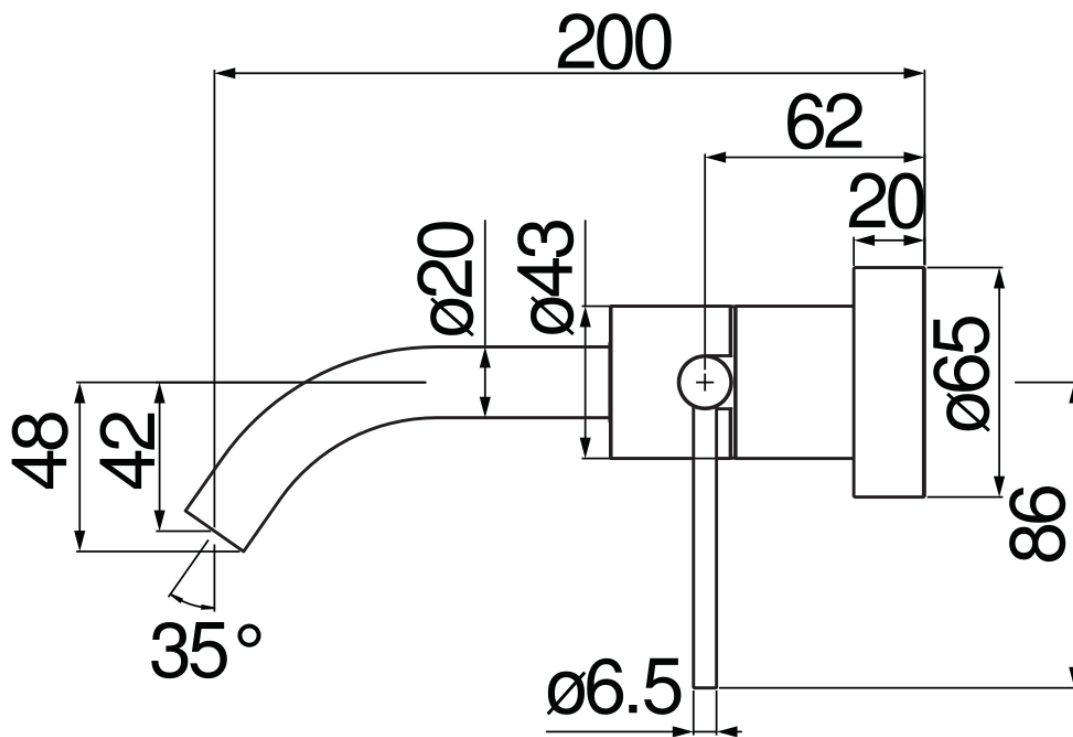

SPECIFICHE

Parte esterna monocomando a parete

Inox

Aeratore anticalcare M 18 x 1, portata 5 l/min

Lunghezza bocca 200 mm

Senza scarico

Limitatore di energia con apertura in acqua fredda

Imballo: 32 x 16,5 x 7 cm / 0,003696 m³

CERTIFICAZIONI

DIAGRAMMA DI PORTATA: ACQUA CALDA/FREDDA

DIAGRAMMA DI PORTATA: ACQUA MISCELATA