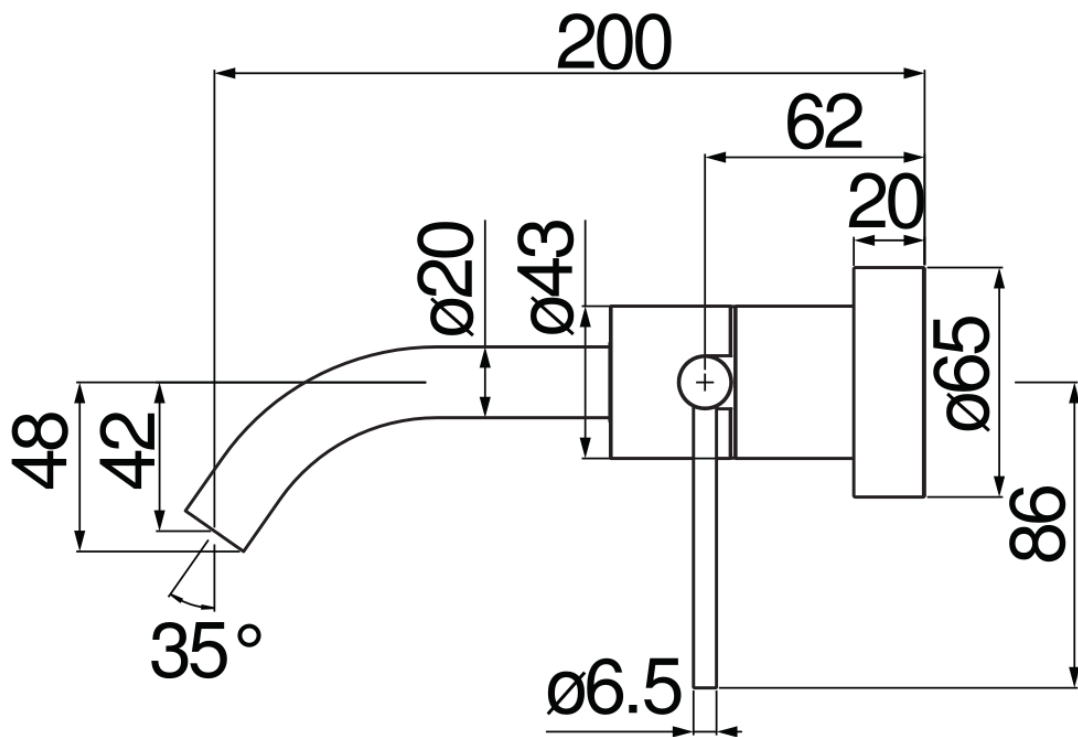

SPECIFICHE

Parte esterna monocomando a parete

Chocolate red PVD

Aeratore anticalcare M 18 x 1, portata 5 l/min

Lunghezza bocca 200 mm

Senza scarico

Limitatore di energia con apertura in acqua fredda

Imballo: 32 x 16,5 x 7 cm / 0,003696 m<sup>3</sup>

DIAGRAMMA DI PORTATA: ACQUA CALDA/FREDDA

DIAGRAMMA DI PORTATA: ACQUA MISCELATA