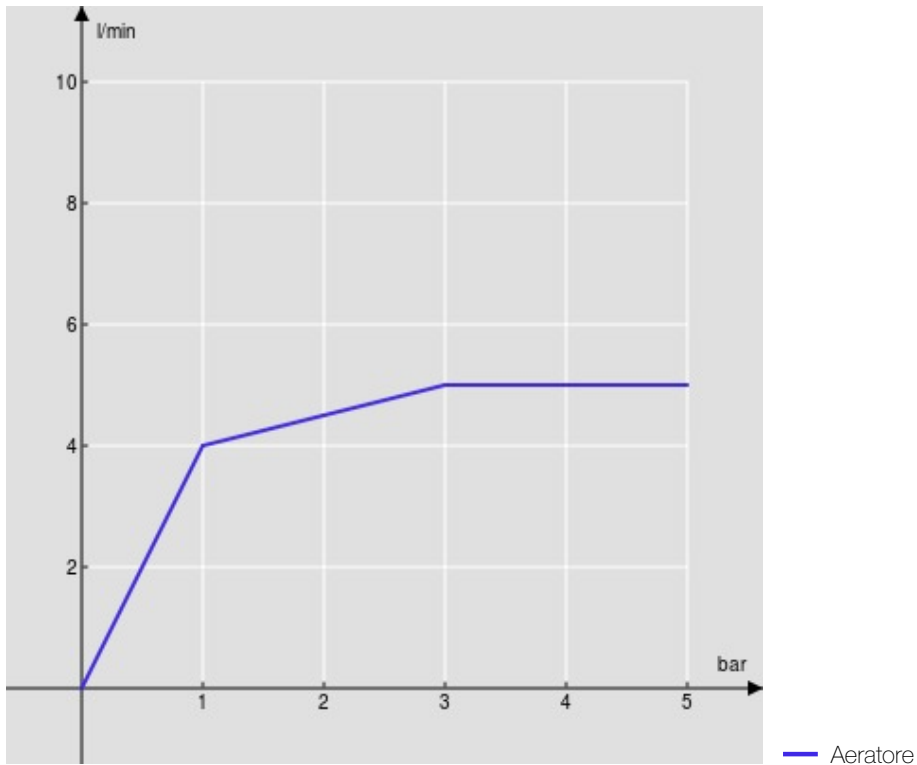

SPECIFICHE

Parte esterna monocomando a parete

Chocolate red PVD

Aeratore anticalcare M 18 x 1, portata 5 l/min

Lunghezza bocca 200 mm

Senza scarico

Limitatore di energia con apertura in acqua fredda

Imballo: 32 x 16,5 x 7 cm / 0,003696 m<sup>3</sup>

DIAGRAMMA DI PORTATA: ACQUA CALDA/FREDDA

DIAGRAMMA DI PORTATA: ACQUA MISCELATA