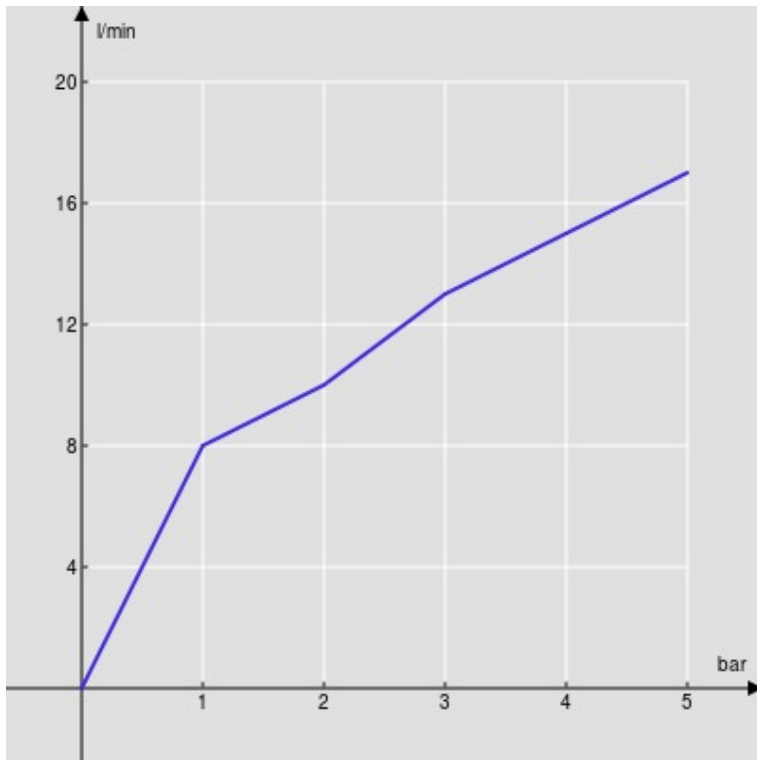

SPECIFICHE

Parte esterna batteria 3 fori a parete con bocca lunga

Chocolate red PVD

Aeratore anticalcare M 18,5 x 1, portata 5 l/min

Lunghezza bocca min 175 - max 206 mm

Senza scarico

Imballo: 41 x 21 x 7 cm / 0,006027 m³ / 2,468 kg

DIAGRAMMA DI PORTATA: ACQUA CALDA/FREDDA

— Aeratore

DIAGRAMMA DI PORTATA: ACQUA MISCELATA

— Aeratore