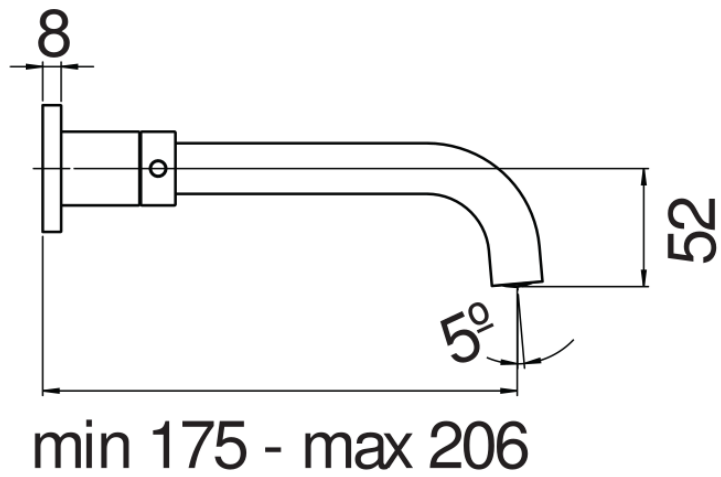

SPECIFICHE

Parte esterna batteria 3 fori a parete con bocca lunga

Chocolate red PVD

Aeratore anticalcare M 18,5 x 1, portata 5 l/min

Lunghezza bocca min 175 - max 206 mm

Senza scarico

Imballo: 41 x 21 x 7 cm / 0,006027 m³ / 2,468 kg

DIAGRAMMA DI PORTATA: ACQUA CALDA/FREDDA

— Aeratore

DIAGRAMMA DI PORTATA: ACQUA MISCELATA

— Aeratore