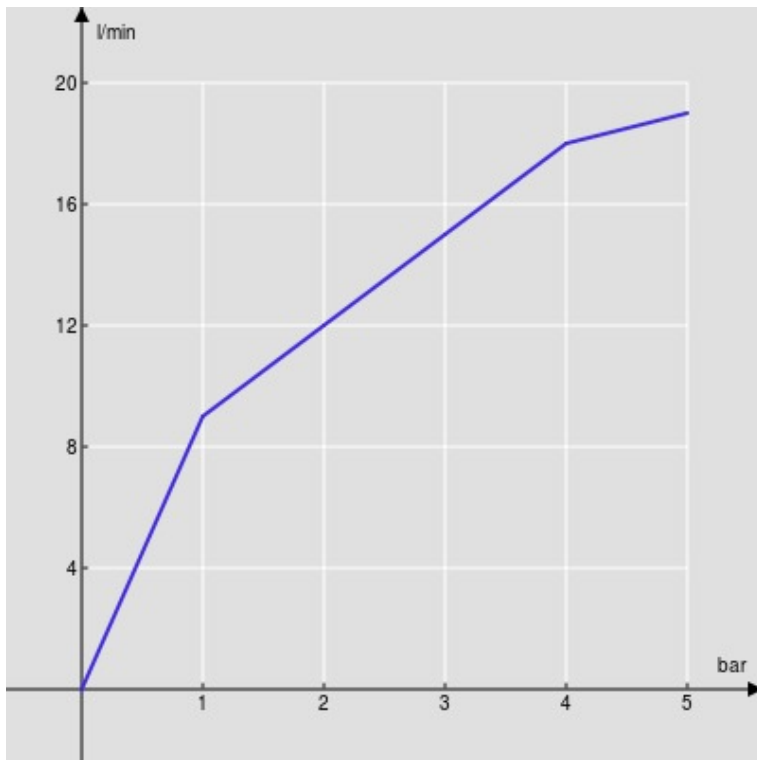

SPECIFICHE

Parte esterna batteria 3 fori a parete con bocca lunga

Chocolate red PVD

Aeratore anticalcare M 18,5 x 1, portata 5 l/min

Lunghezza bocca min 175 - max 206 mm

Senza scarico

Imballo: 41 x 21 x 7 cm / 0,006027 m³ / 2,468 kg

DIAGRAMMA DI PORTATA: ACQUA CALDA/FREDDA

— Aeratore

DIAGRAMMA DI PORTATA: ACQUA MISCELATA

— Aeratore