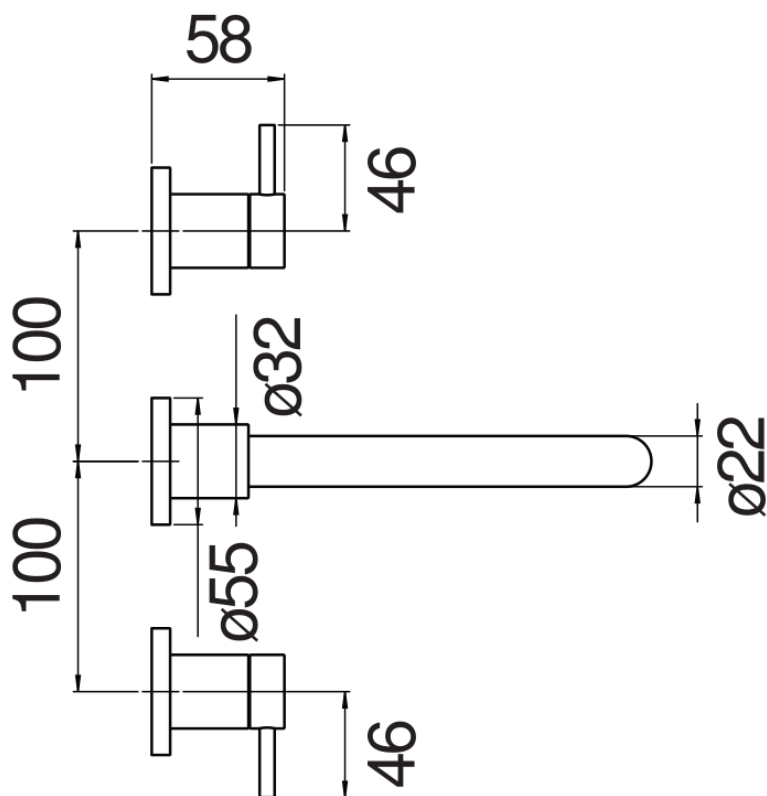

SPECIFICHE

Parte esterna batteria 3 fori a parete con bocca lunga

Chocolate red PVD

Aeratore anticalcare M 18,5 x 1, portata 5 l/min

Lunghezza bocca min 175 - max 206 mm

Senza scarico

Imballo: 41 x 21 x 7 cm / 0,006027 m³ / 2,468 kg

DIAGRAMMA DI PORTATA: ACQUA CALDA/FREDDA

— Aeratore

DIAGRAMMA DI PORTATA: ACQUA MISCELATA

— Aeratore