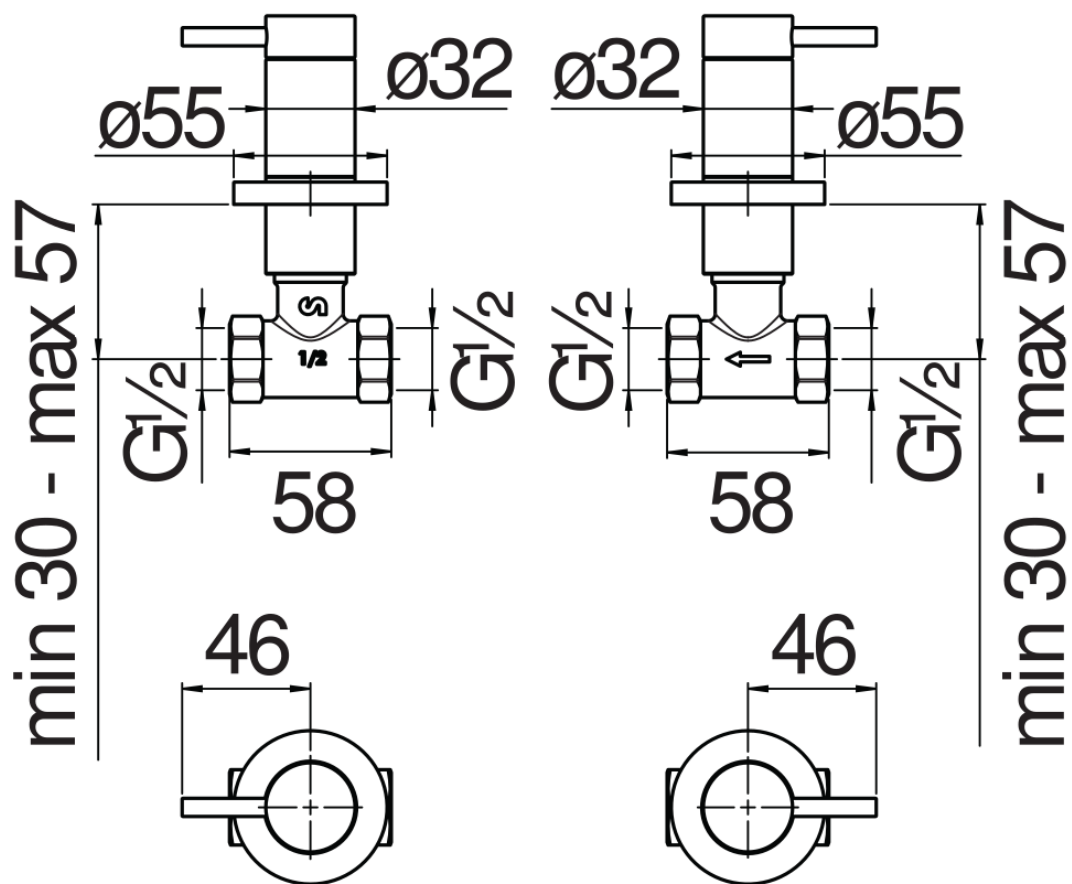

SPECIFICHE

Coppia di rubinetti d'arresto a incasso

Moon drop PVD

Ingresso a 2 vie

Uscite \varnothing 1/2"

Imballo: 41,2 x 16,4 x 7,1 cm / 0,004797 m³ / 1,4 kg

DIAGRAMMA DI PORTATA: ACQUA CALDA/FREDDA