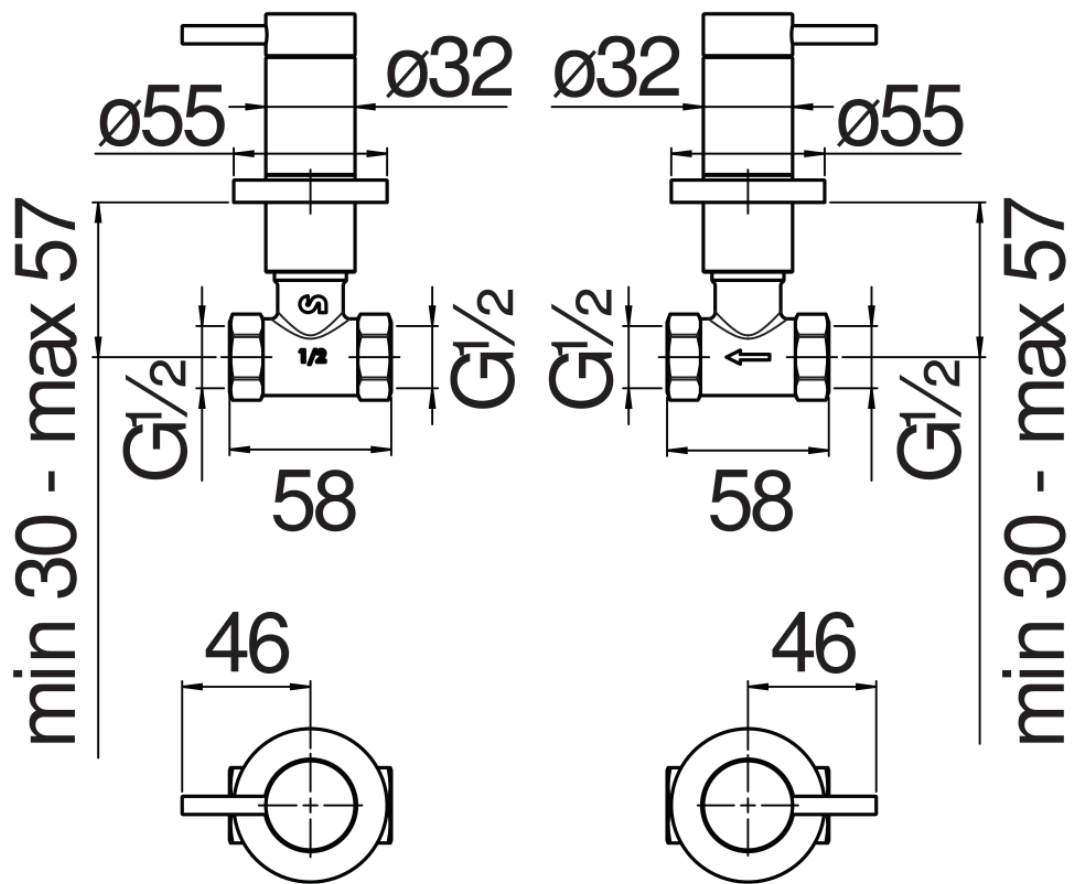

SPECIFICHE

Coppia di rubinetti d'arresto a incasso

Chocolate red PVD

Ingresso a 2 vie

Uscite ø 1/2"

Imballo: 41,2 x 16,4 x 7,1 cm / 0,004797 m³ / 1,4 kg

DIAGRAMMA DI PORTATA: ACQUA CALDA/FREDDA