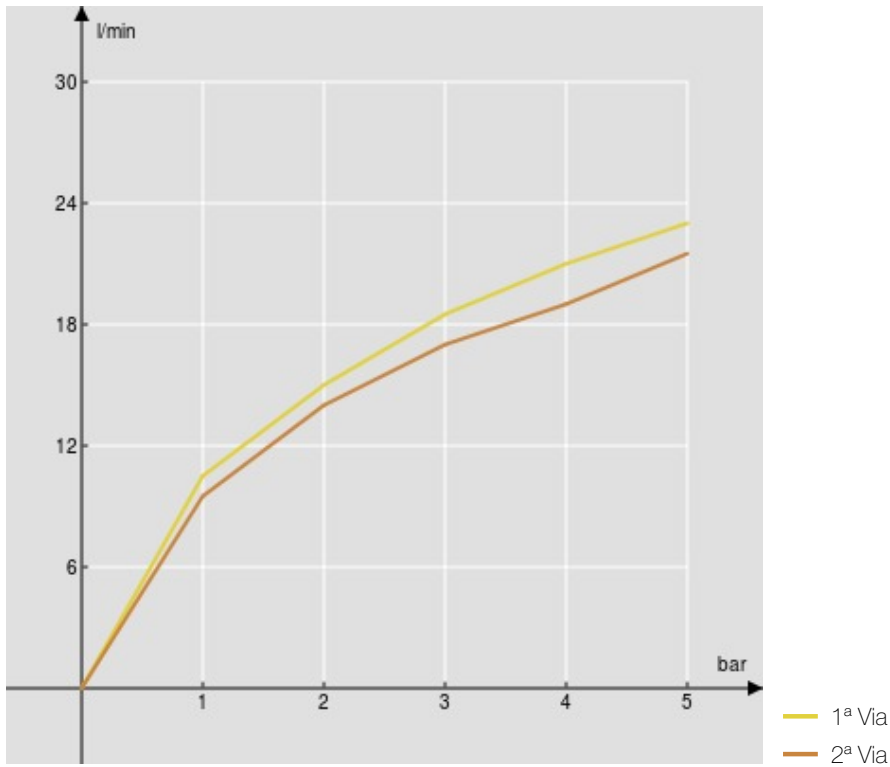

SPECIFICHE

Monocomando incasso a 2 vie

Chrome

Deviatore con ritorno automatico

Limitatore di portata con freno al 50%

Imballo: 22 x 15,5 x 15 cm / 0,00512 m³ / 2,32 kg

DIAGRAMMA DI PORTATA: ACQUA CALDA/FREDDA

DIAGRAMMA DI PORTATA: ACQUA MISCELATA