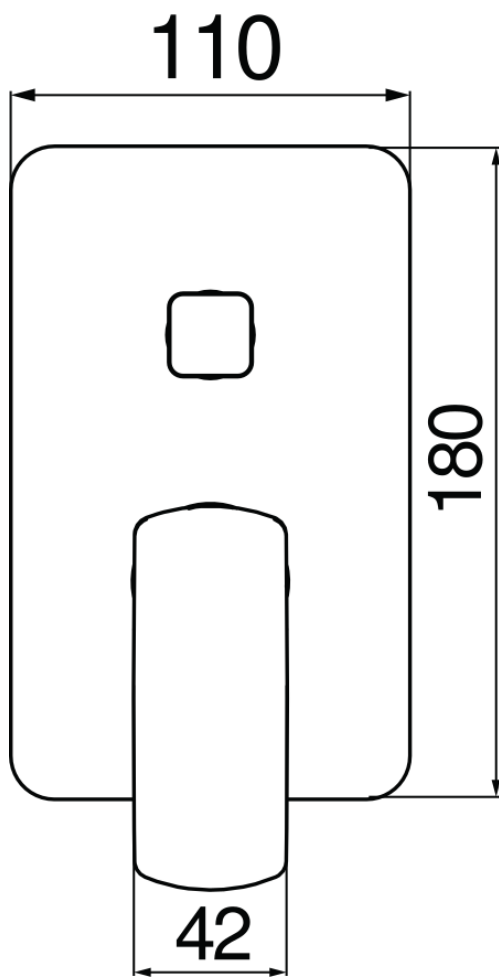

SPECIFICHE

Monocomando incasso a 2 vie

Chrome

Deviatore con ritorno automatico

Limitatore di portata con freno al 50%

Imballo: 22 x 15,5 x 15 cm / 0,00512 m³ / 2,32 kg

DIAGRAMMA DI PORTATA: ACQUA CALDA/FREDDA

DIAGRAMMA DI PORTATA: ACQUA MISCELATA