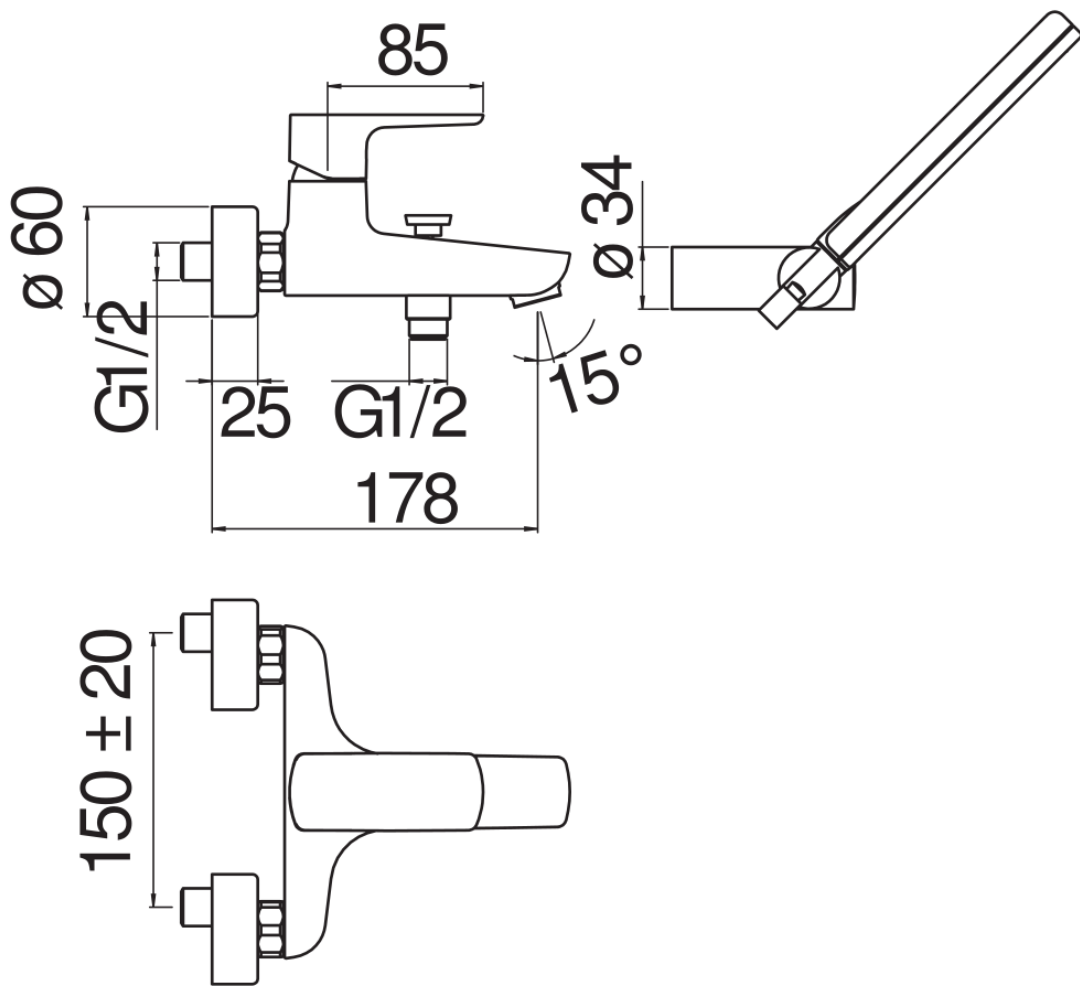

SPECIFICHE

Monocomando esterno con set doccia

Chrome

Aeratore anticalcare M 28 x 1

Supporto doccetta orientabile

Doccetta monogetto e flessibile 150 cm

Limitatore di portata con freno al 50%

Imballo: 25,4 x 21,2 x 17 cm / 0,00915 m<sup>3</sup> / 2,86 kg

CERTIFICAZIONI

DIAGRAMMA DI PORTATA: ACQUA CALDA/FREDDA

DIAGRAMMA DI PORTATA: ACQUA MISCELATA