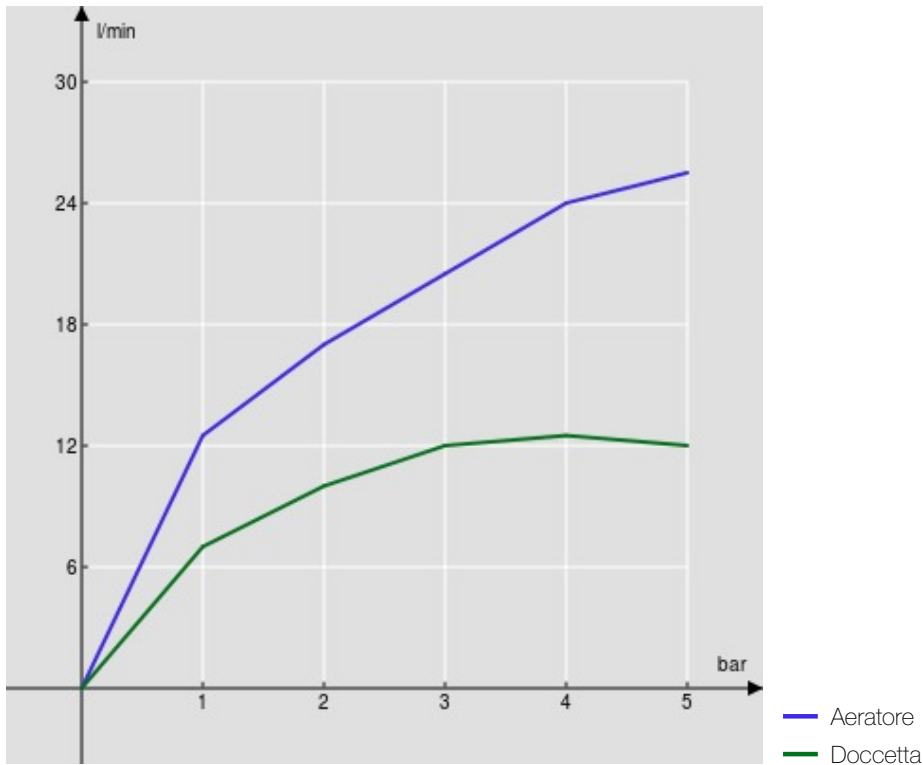

SPECIFICHE

Monocomando esterno con set doccia

Chrome

Aeratore anticalcare M 28 x 1

Supporto doccetta orientabile

Doccetta monogetto e flessibile 150 cm

Limitatore di portata con freno al 50%

Imballo: 25,4 x 21,2 x 17 cm / 0,00915 m<sup>3</sup> / 2,86 kg

CERTIFICAZIONI

DIAGRAMMA DI PORTATA: ACQUA CALDA/FREDDA

DIAGRAMMA DI PORTATA: ACQUA MISCELATA