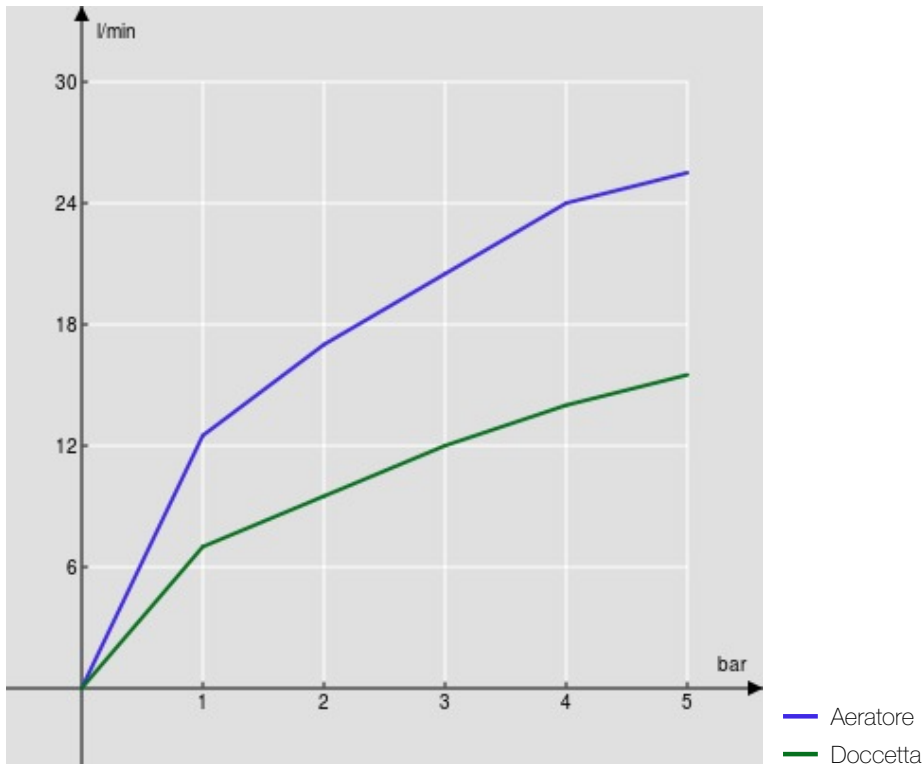

SPECIFICHE

Monocomando esterno

Chrome

Aeratore anticalcare M 28 x 1

Uscita ø 1/2"

Limitatore di portata con freno al 50%

Imballo: 22 x 15,5 x 15 cm / 0,00512 m³ / 2,2 kg

CERTIFICAZIONI

DIAGRAMMA DI PORTATA: ACQUA CALDA/FREDDA

DIAGRAMMA DI PORTATA: ACQUA MISCELATA