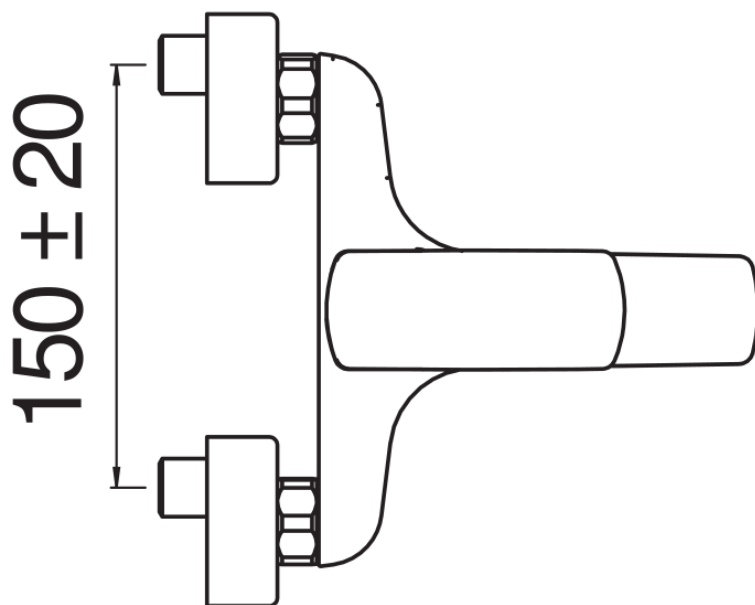

SPECIFICHE

Monocomando esterno

Chrome

Aeratore anticalcare M 28 x 1

Uscita ø 1/2"

Limitatore di portata con freno al 50%

Imballo: 22 x 15,5 x 15 cm / 0,00512 m³ / 2,2 kg

CERTIFICAZIONI

DIAGRAMMA DI PORTATA: ACQUA CALDA/FREDDA

DIAGRAMMA DI PORTATA: ACQUA MISCELATA