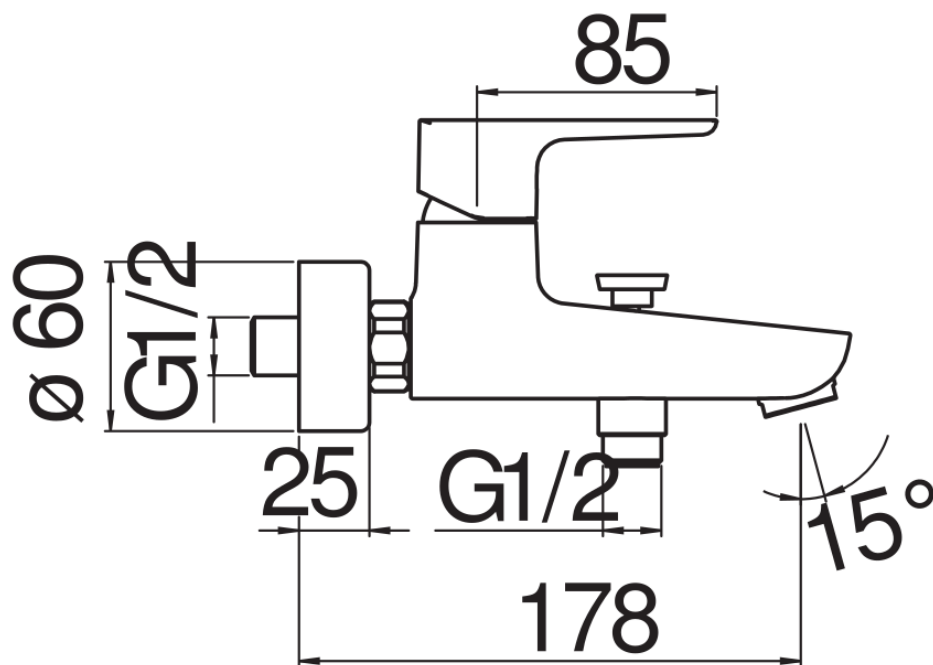

SPECIFICHE

Monocomando esterno

Chrome

Aeratore anticalcare M 28 x 1

Uscita ø 1/2"

Limitatore di portata con freno al 50%

Imballo: 22 x 15,5 x 15 cm / 0,00512 m³ / 2,2 kg

CERTIFICAZIONI

DIAGRAMMA DI PORTATA: ACQUA CALDA/FREDDA

DIAGRAMMA DI PORTATA: ACQUA MISCELATA