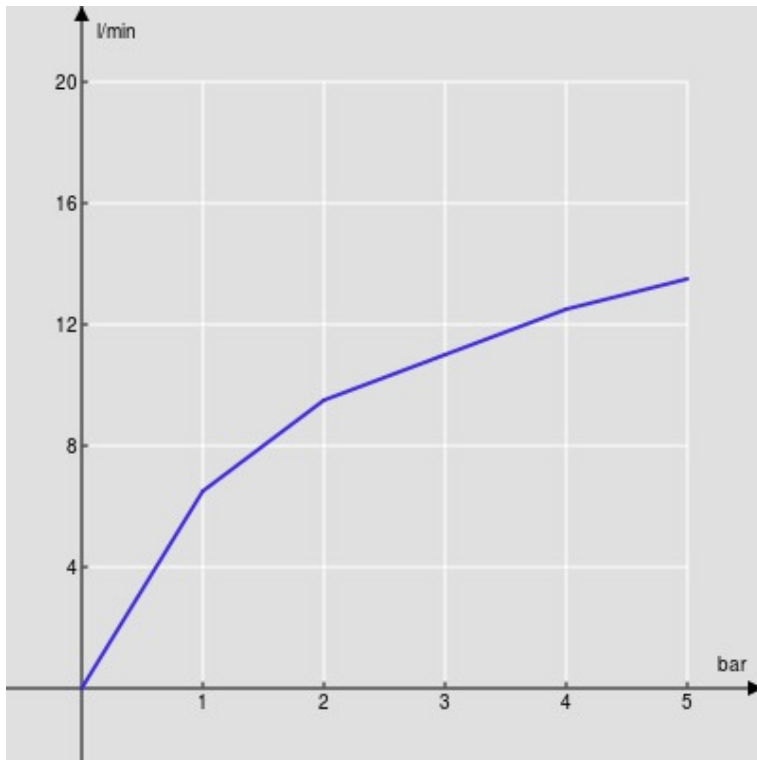

SPECIFICHE

Monocomando

Chrome

Aeratore anticalcare M 24 x 1

Scarico 1 1/4" push

Flessibili inox ø 3/8"

Limitatore di portata con freno al 50%

Imballo: 41,5 x 16 x 7,5 cm / 0,00498 m³ / 2 kg

CERTIFICAZIONI

DIAGRAMMA DI PORTATA: ACQUA CALDA/FREDDA

— Aeratore

DIAGRAMMA DI PORTATA: ACQUA MISCELATA

— Aeratore