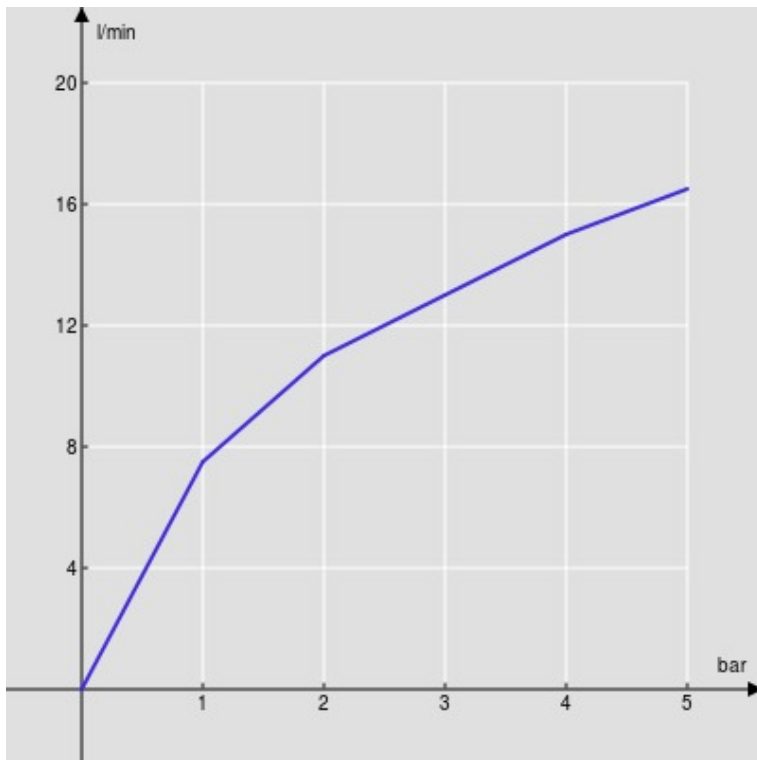

SPECIFICHE

Monocomando

Chrome

Aeratore anticalcare M 24 x 1

Scarico 1 1/4" push

Flessibili inox ø 3/8"

Limitatore di portata con freno al 50%

Imballo: 41,5 x 16 x 7,5 cm / 0,00498 m³ / 2 kg

CERTIFICAZIONI

DIAGRAMMA DI PORTATA: ACQUA CALDA/FREDDA

— Aeratore

DIAGRAMMA DI PORTATA: ACQUA MISCELATA

— Aeratore