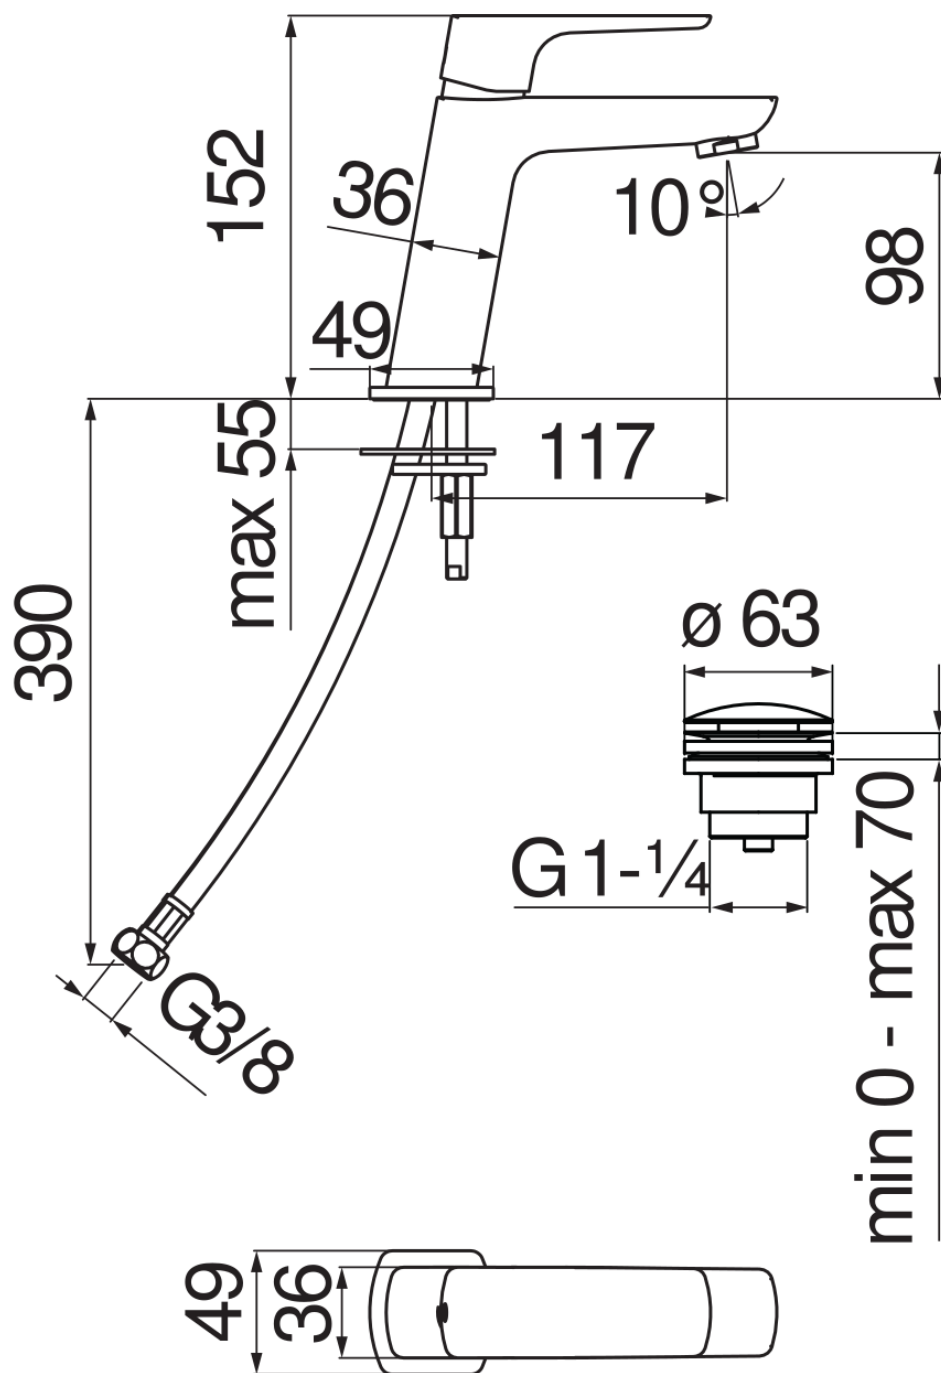

SPECIFICHE

Monocomando

Chrome

Aeratore anticalcare M 24 x 1

Scarico 1 1/4" push

Flessibili inox ø 3/8"

Limitatore di portata con freno al 50%

Imballo: 41,5 x 16 x 7,5 cm / 0,00498 m³ / 2 kg

CERTIFICAZIONI

DIAGRAMMA DI PORTATA: ACQUA CALDA/FREDDA

— Aeratore

DIAGRAMMA DI PORTATA: ACQUA MISCELATA

— Aeratore