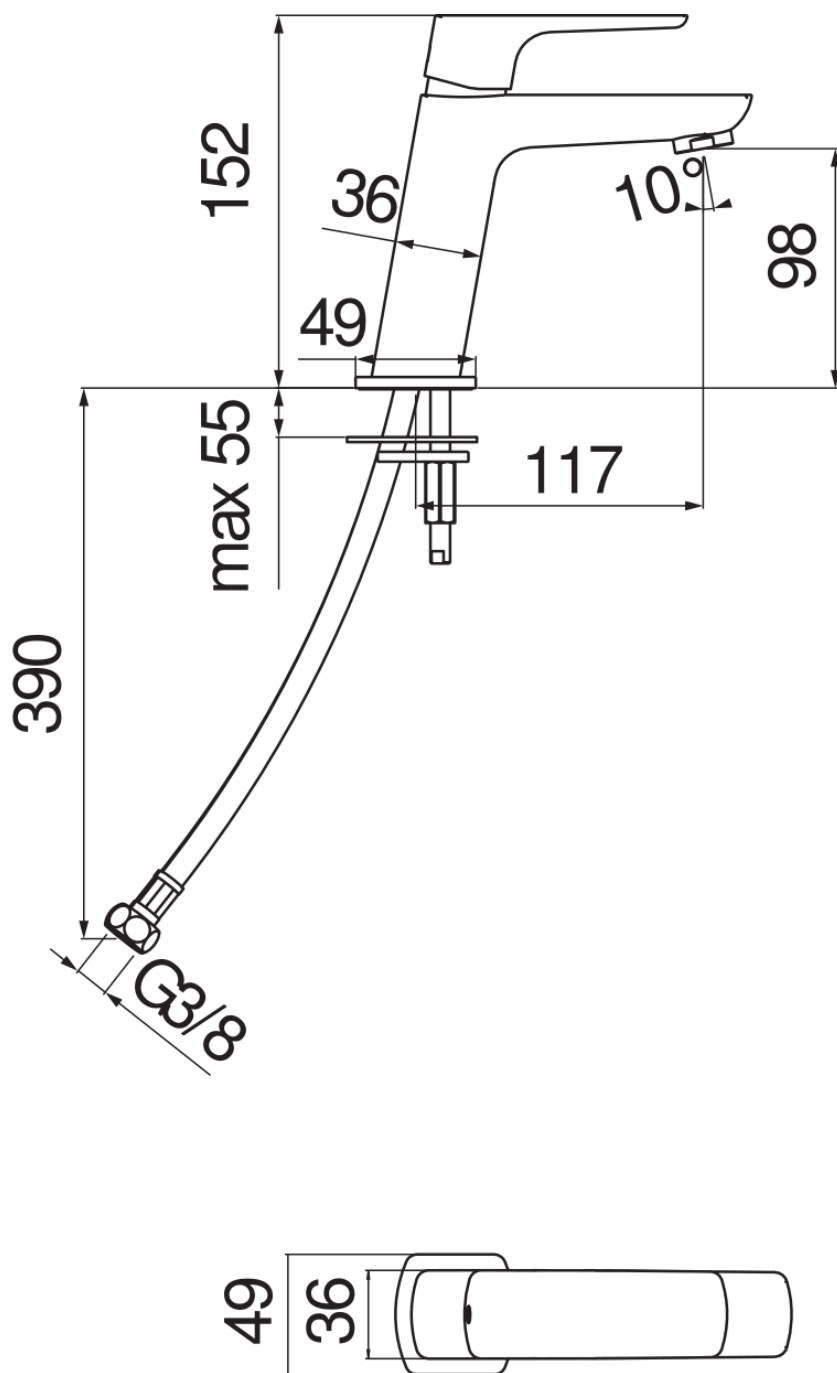

SPECIFICHE

Monocomando

Chrome

Aeratore anticalcare M 24 x 1

Senza scarico

Flessibili inox ø 3/8"

Limitatore di portata con freno al 50%

Imballo: 41,5 x 16 x 7,5 cm / 0,00498 m³ / 1,6 kg

CERTIFICAZIONI

DIAGRAMMA DI PORTATA: ACQUA CALDA/FREDDA

— Aeratore

DIAGRAMMA DI PORTATA: ACQUA MISCELATA

— Aeratore