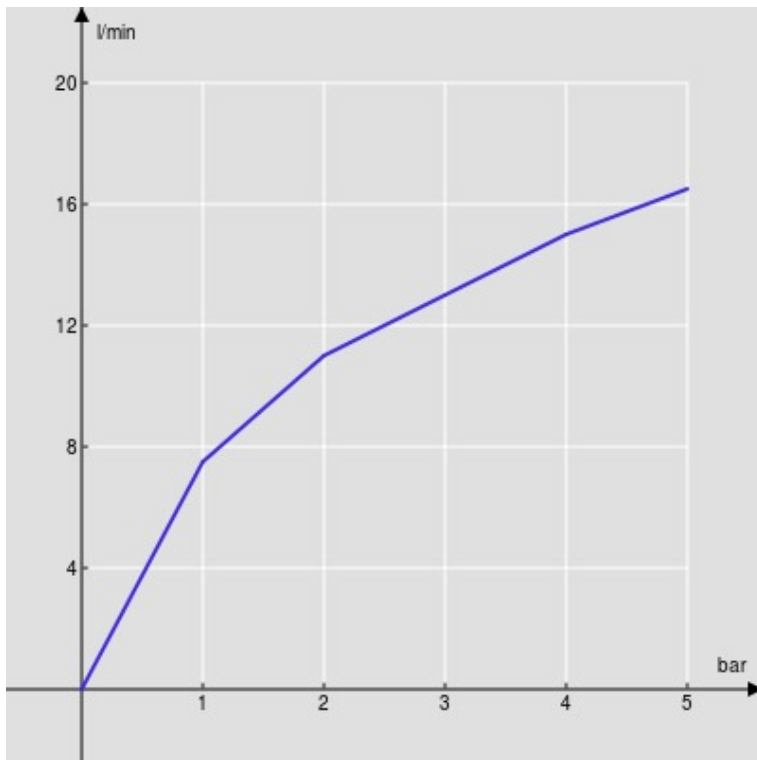

SPECIFICHE

Monocomando

Chrome

Aeratore anticalcare M 24 x 1

Senza scarico

Flessibili inox ø 3/8"

Limitatore di portata con freno al 50%

Imballo: 41,5 x 16 x 7,5 cm / 0,00498 m³ / 1,6 kg

CERTIFICAZIONI

DIAGRAMMA DI PORTATA: ACQUA CALDA/FREDDA

— Aeratore

DIAGRAMMA DI PORTATA: ACQUA MISCELATA

— Aeratore