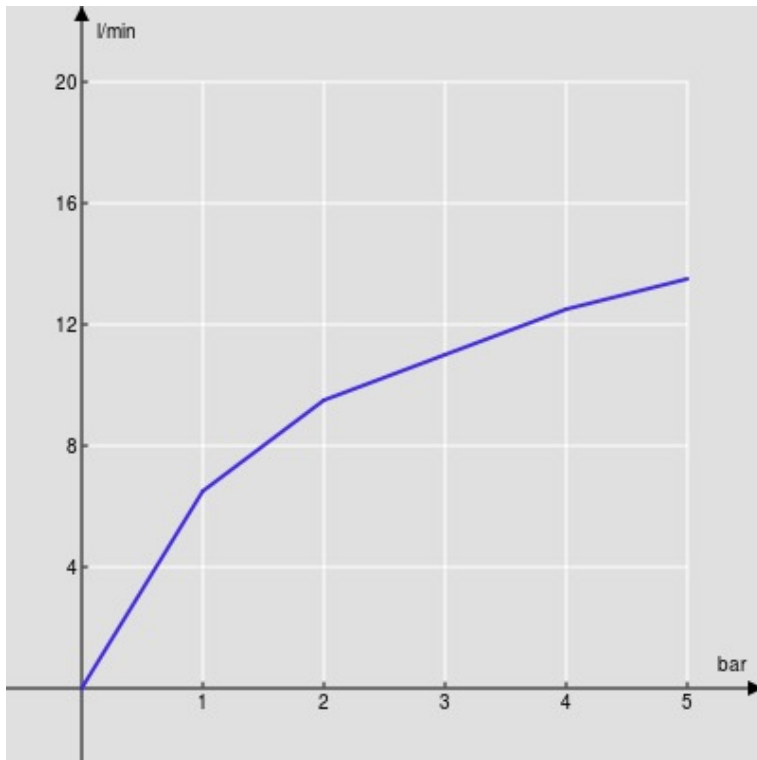

SPECIFICHE

Monocomando

Chrome

Aeratore anticalcare M 24 x 1

Senza scarico

Flessibili inox ø 3/8"

Limitatore di portata con freno al 50%

Imballo: 41,5 x 16 x 7,5 cm / 0,00498 m³ / 1,6 kg

CERTIFICAZIONI

DIAGRAMMA DI PORTATA: ACQUA CALDA/FREDDA

— Aeratore

DIAGRAMMA DI PORTATA: ACQUA MISCELATA

— Aeratore