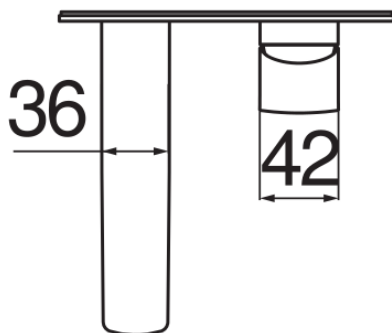

SPECIFICHE

Parte esterna monocomando a parete

Velvet black

Aeratore anticalcare M 24 x 1

Lunghezza bocca 150 mm

Senza scarico

Limitatore di portata con freno al 50%

Imballo: 32 x 16,5 x 7 cm / 0,0037 m<sup>3</sup> / 1,57 kg

CERTIFICAZIONI

DIAGRAMMA DI PORTATA: ACQUA CALDA/FREDDA

— Aeratore

DIAGRAMMA DI PORTATA: ACQUA MISCELATA

— Aeratore