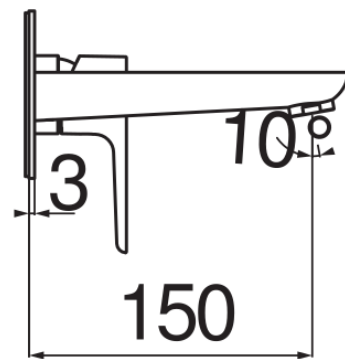

SPECIFICHE

Parte esterna monocomando a parete

Velvet black

Aeratore anticalcare M 24 x 1

Lunghezza bocca 150 mm

Senza scarico

Limitatore di portata con freno al 50%

Imballo: 32 x 16,5 x 7 cm / 0,0037 m<sup>3</sup> / 1,57 kg

CERTIFICAZIONI

DIAGRAMMA DI PORTATA: ACQUA CALDA/FREDDA

— Aeratore

DIAGRAMMA DI PORTATA: ACQUA MISCELATA

— Aeratore