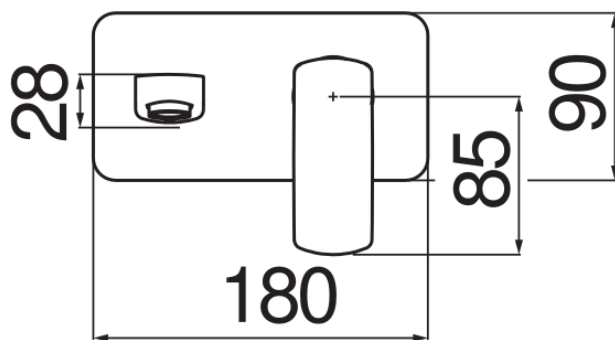

SPECIFICHE

Parte esterna monocomando a parete

Velvet black

Aeratore anticalcare M 24 x 1

Lunghezza bocca 150 mm

Senza scarico

Limitatore di portata con freno al 50%

Imballo: 32 x 16,5 x 7 cm / 0,0037 m<sup>3</sup> / 1,57 kg

CERTIFICAZIONI

DIAGRAMMA DI PORTATA: ACQUA CALDA/FREDDA

— Aeratore

DIAGRAMMA DI PORTATA: ACQUA MISCELATA

— Aeratore