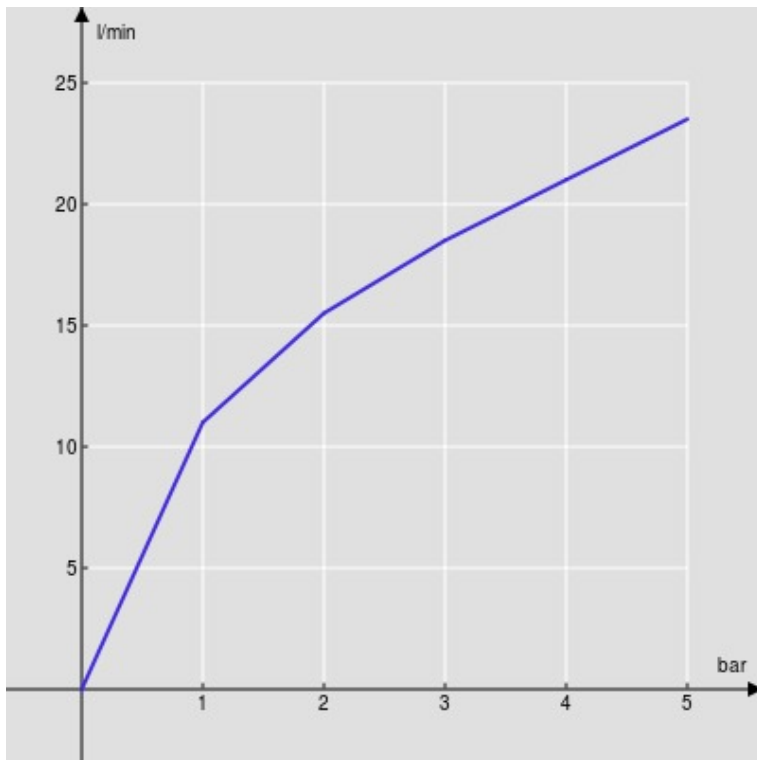

SPECIFICHE

Parte esterna monocomando a parete

Velvet black

Aeratore anticalcare M 24 x 1

Lunghezza bocca 150 mm

Senza scarico

Limitatore di portata con freno al 50%

Imballo: 32 x 16,5 x 7 cm / 0,0037 m<sup>3</sup> / 1,57 kg

CERTIFICAZIONI

DIAGRAMMA DI PORTATA: ACQUA CALDA/FREDDA

— Aeratore

DIAGRAMMA DI PORTATA: ACQUA MISCELATA

— Aeratore