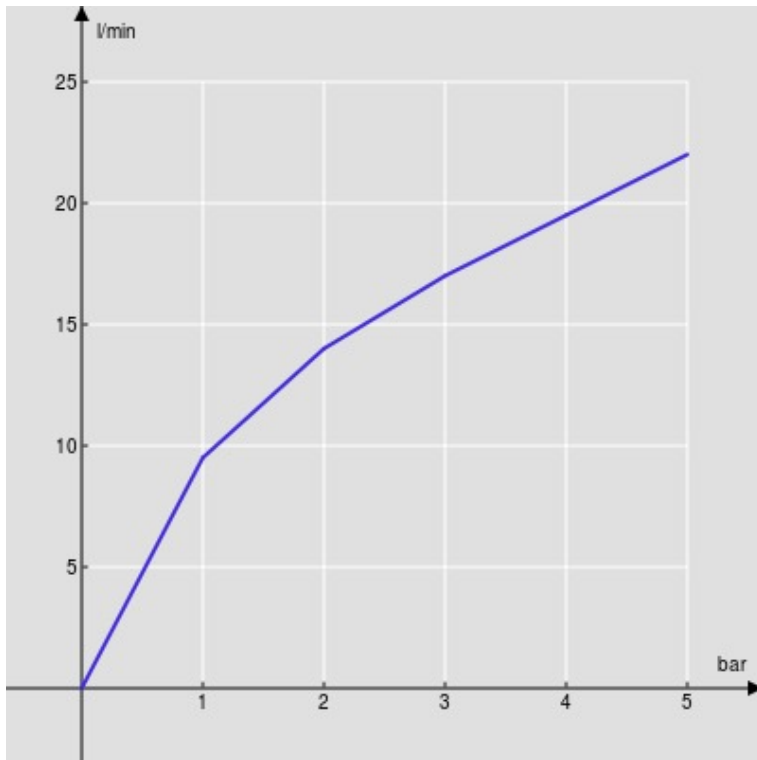

SPECIFICHE

Parte esterna monocomando a parete

Velvet black

Aeratore anticalcare M 24 x 1

Lunghezza bocca 150 mm

Senza scarico

Limitatore di portata con freno al 50%

Imballo: 32 x 16,5 x 7 cm / 0,0037 m<sup>3</sup> / 1,57 kg

CERTIFICAZIONI

DIAGRAMMA DI PORTATA: ACQUA CALDA/FREDDA

— Aeratore

DIAGRAMMA DI PORTATA: ACQUA MISCELATA

— Aeratore