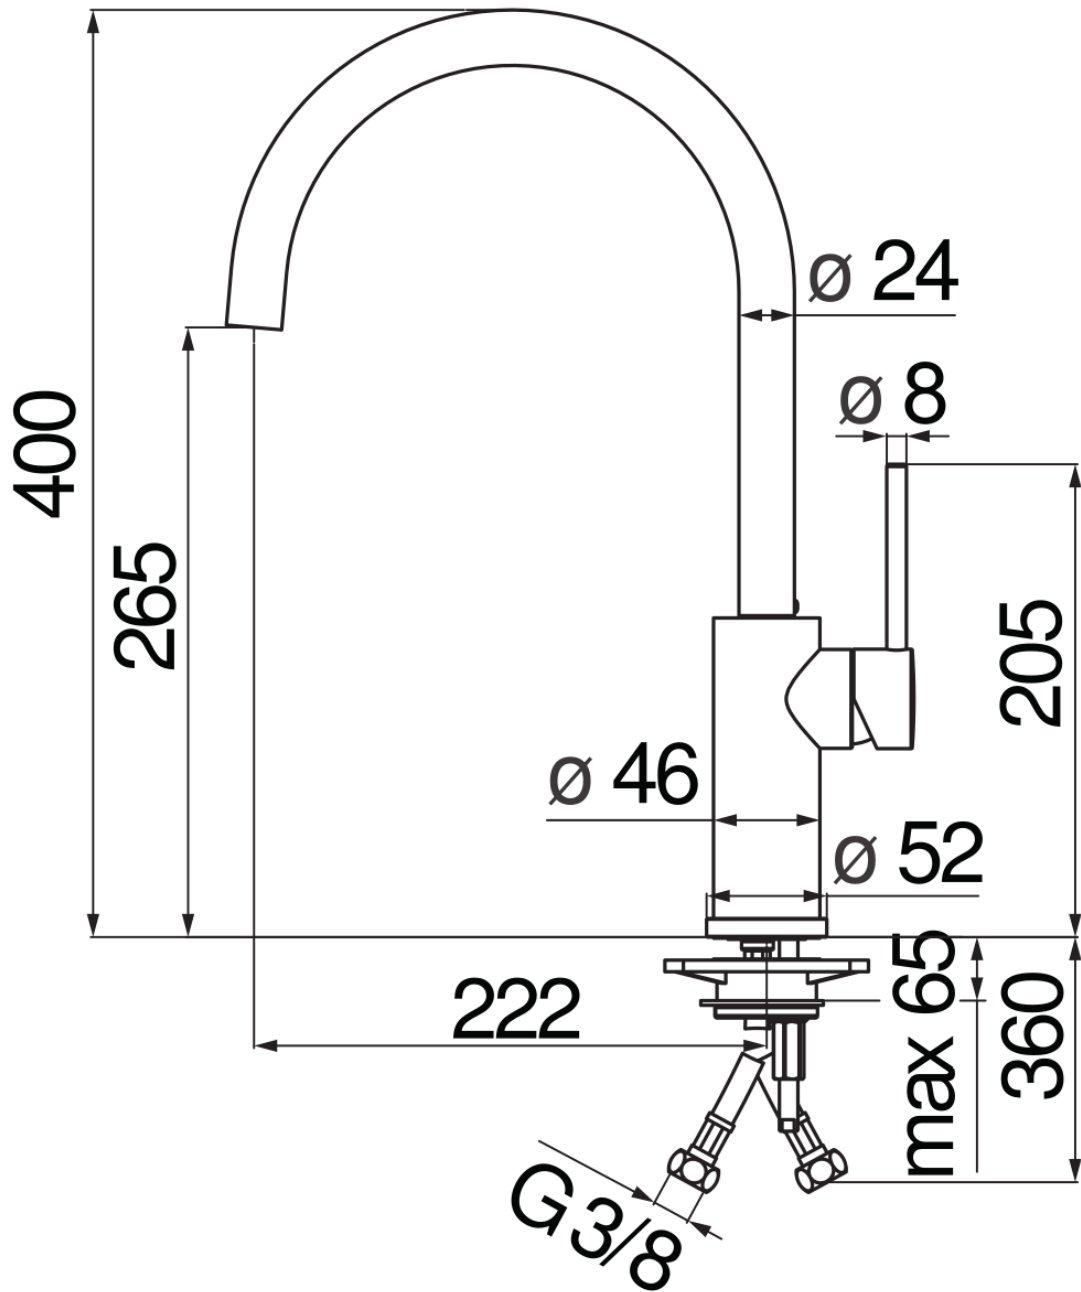

SPECIFICHE

Monocomando

Chrome

Bocca girevole 360°

Aeratore anticalcare M 21,5 x 1

Flessibili inox ø 3/8"

Limitatore di portata con freno al 50%

Imballo: 56,5 x 29 x 7,1 cm / 0,01163 m³ / 2,9 kg

CERTIFICAZIONI

DIAGRAMMA DI PORTATA: ACQUA CALDA/FREDDA

— Aeratore

DIAGRAMMA DI PORTATA: ACQUA MISCELATA

— Aeratore