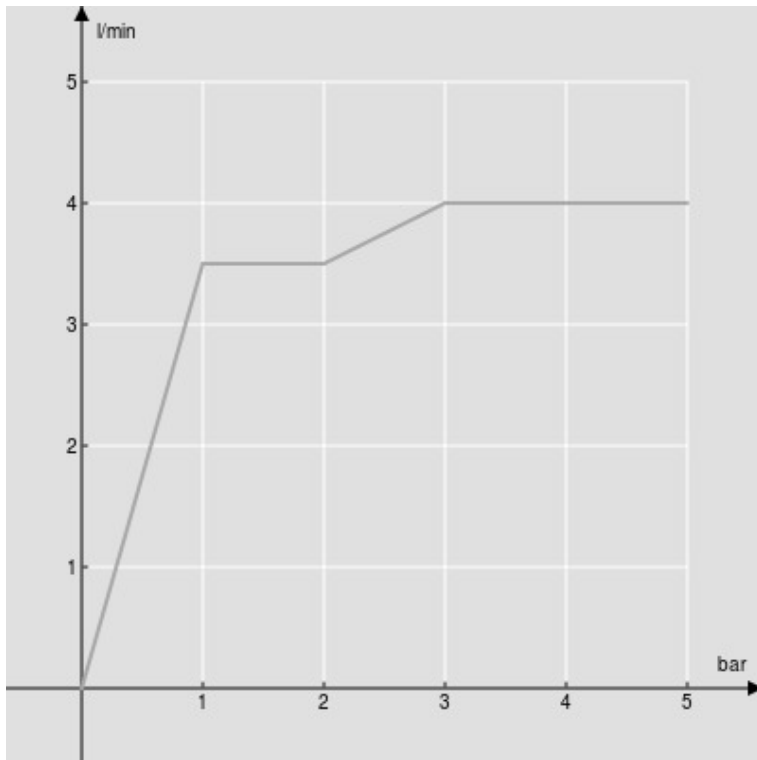

SPECIFICHE

Bodyjet esterno

Chrome

Getto pioggia orientabile

Imballo: 14 x 7 x 7 cm / 0,00069 m<sup>3</sup> / 0,45 kg

DIAGRAMMA DI PORTATA: ACQUA CALDA/FREDDA

— Getto pioggia