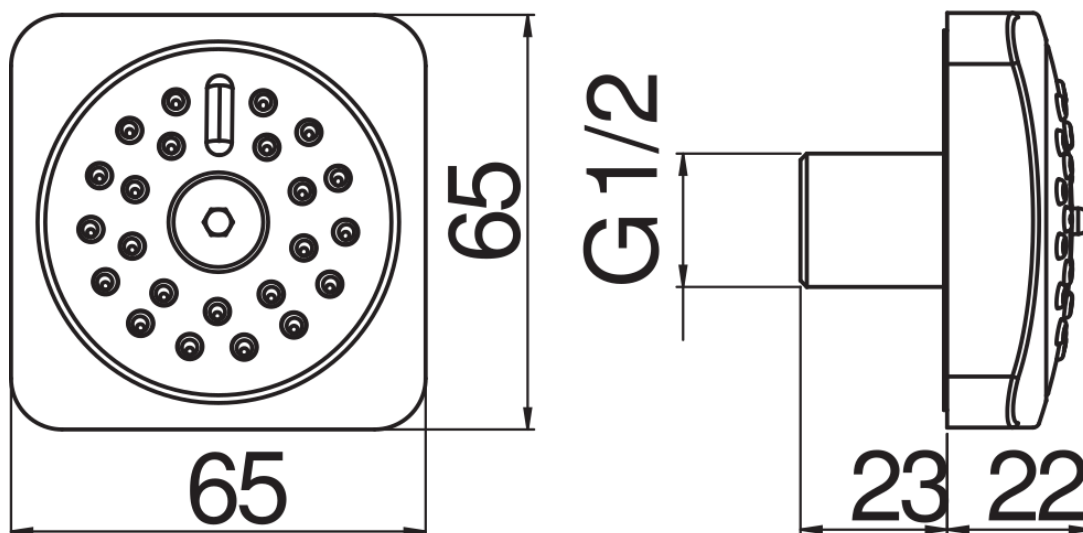

SPECIFICHE

Bodyjet esterno

Chrome

Getto pioggia orientabile

Imballo: 14 x 7 x 7 cm / 0,00069 m<sup>3</sup> / 0,45 kg

DIAGRAMMA DI PORTATA: ACQUA CALDA/FREDDA

— Getto pioggia