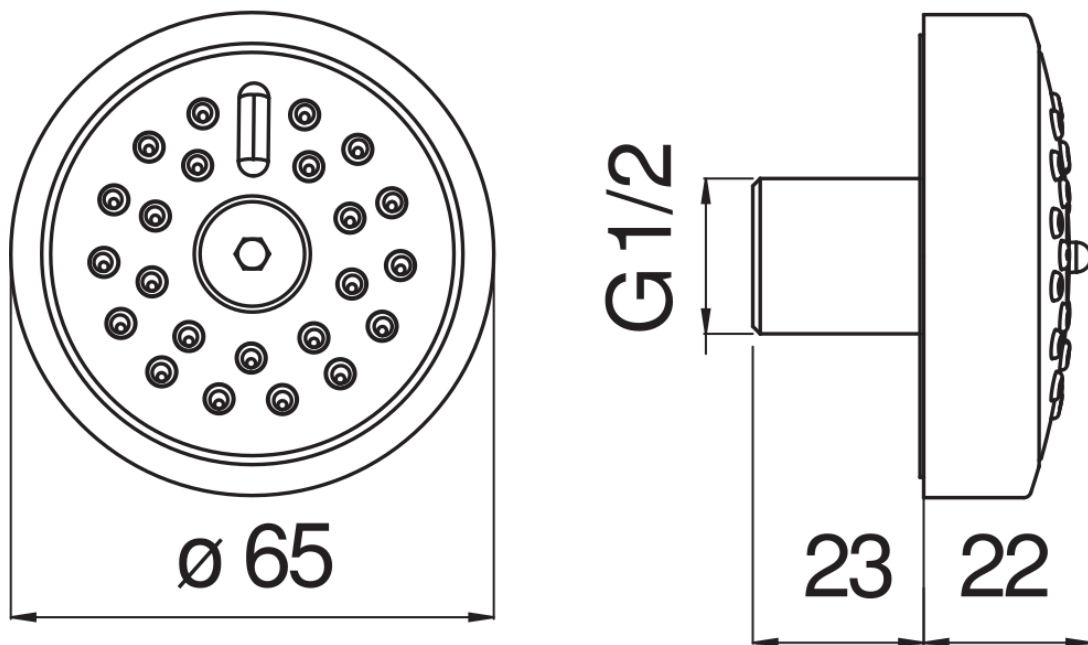

SPECIFICHE

Bodyjet esterno

Velvet black

Getto pioggia orientabile

Imballo: 14 x 7 x 7 cm / 0,00069 m³ / 0,4 kg

DIAGRAMMA DI PORTATA: ACQUA CALDA/FREDDA

— Getto pioggia