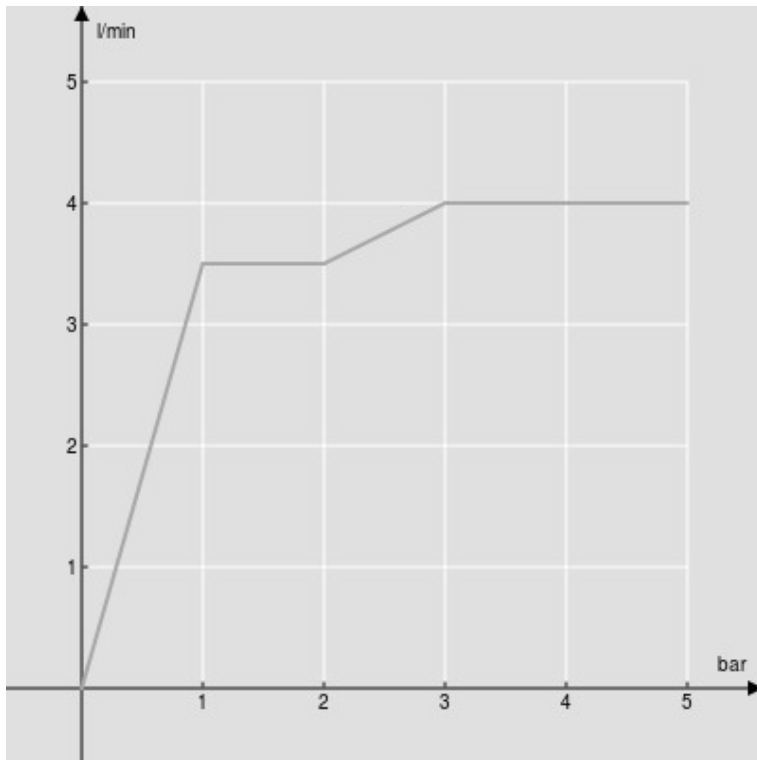

SPECIFICHE

Bodyjet esterno

Chrome

Getto pioggia orientabile

Imballo: 14 x 7 x 7 cm / 0,00069 m<sup>3</sup> / 0,4 kg

DIAGRAMMA DI PORTATA: ACQUA CALDA/FREDDA

— Getto pioggia