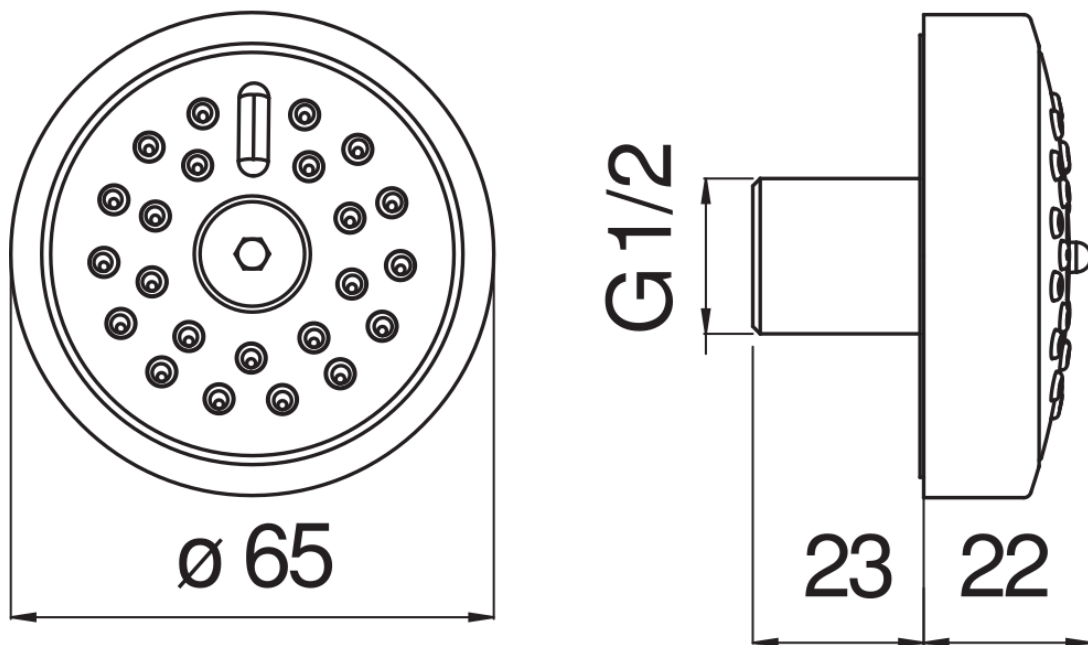

SPECIFICHE

Bodyjet esterno

Chrome

Getto pioggia orientabile

Imballo: 14 x 7 x 7 cm / 0,00069 m<sup>3</sup> / 0,4 kg

DIAGRAMMA DI PORTATA: ACQUA CALDA/FREDDA

— Getto pioggia