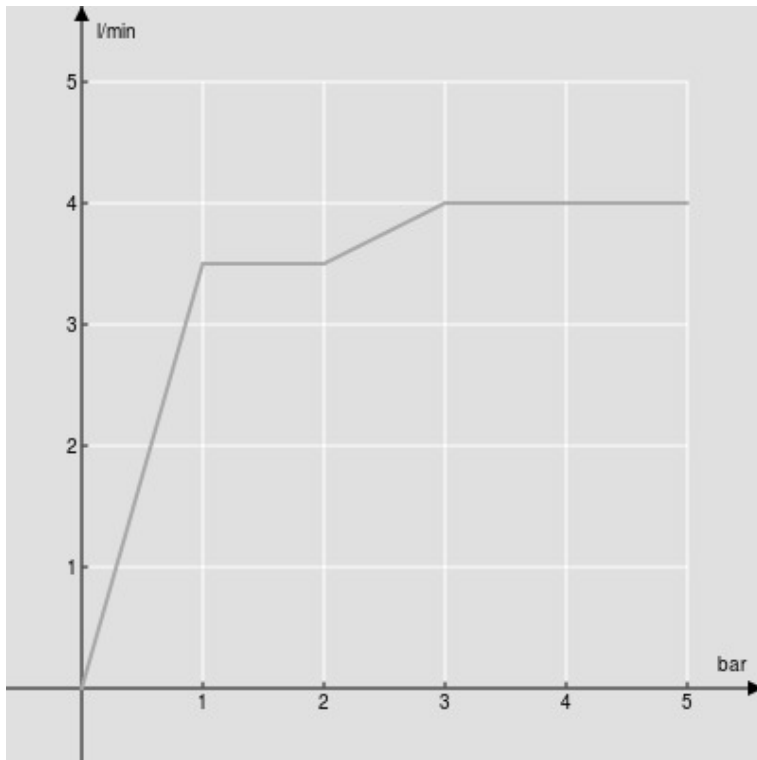

SPECIFICHE

Bodyjet esterno

Inox

Getto pioggia orientabile

Imballo: 14 x 7 x 7 cm / 0,00069 m³ / 0,45 kg

DIAGRAMMA DI PORTATA: ACQUA CALDA/FREDDA

— Getto pioggia