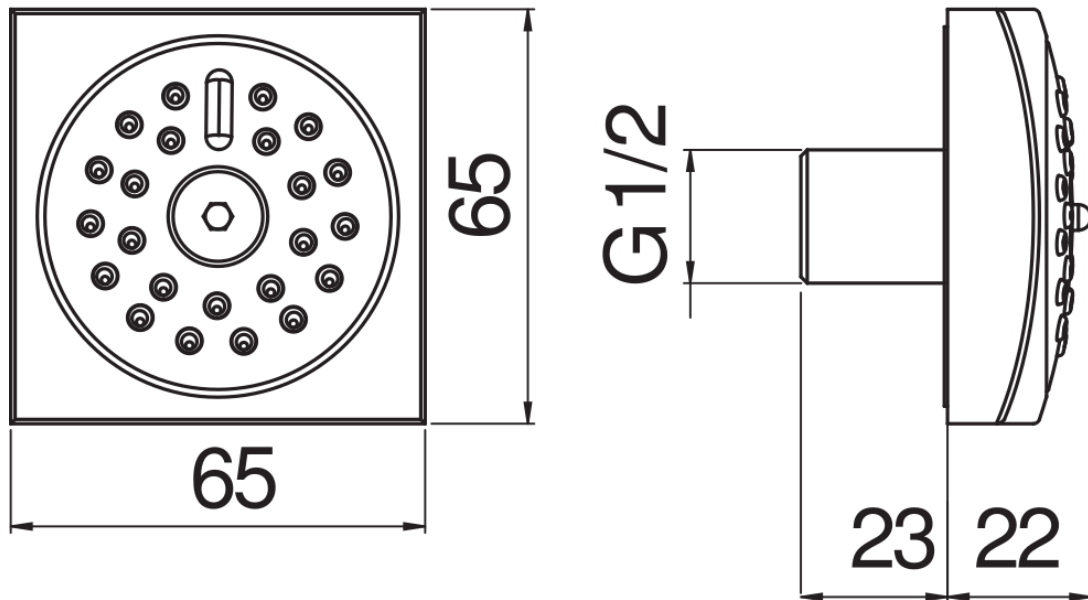

SPECIFICHE

Bodyjet esterno

Inox

Getto pioggia orientabile

Imballo: 14 x 7 x 7 cm / 0,00069 m³ / 0,45 kg

DIAGRAMMA DI PORTATA: ACQUA CALDA/FREDDA

— Getto pioggia