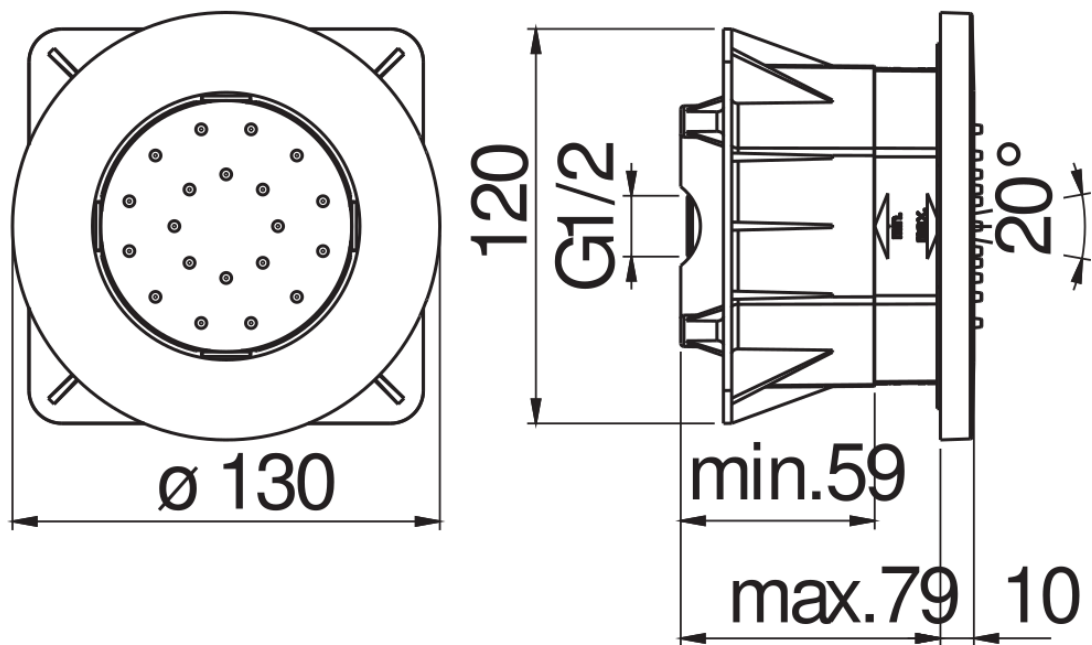

SPECIFICHE

Bodyjet a incasso

Chrome

Getto pioggia orientabile

Imballo: 30 x 16 x 9 cm / 0,00432 m<sup>3</sup> / 0,73 kg

DIAGRAMMA DI PORTATA: ACQUA CALDA/FREDDA

— Getto pioggia