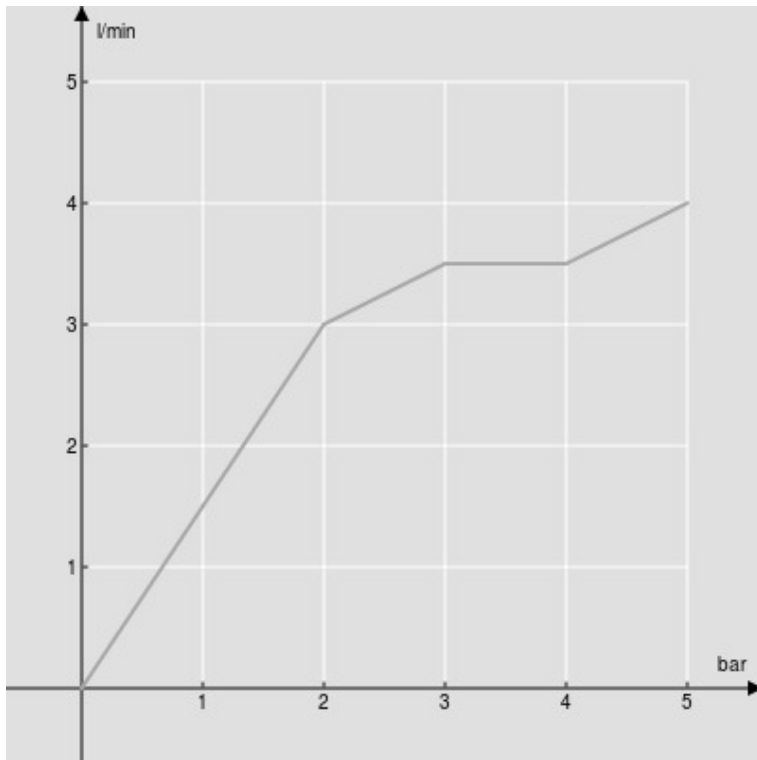

SPECIFICHE

Bodyjet a incasso

Chrome

Getto pioggia orientabile

Imballo: 30 x 16 x 9 cm / 0,00432 m<sup>3</sup> / 0,73 kg

DIAGRAMMA DI PORTATA: ACQUA CALDA/FREDDA

— Getto pioggia