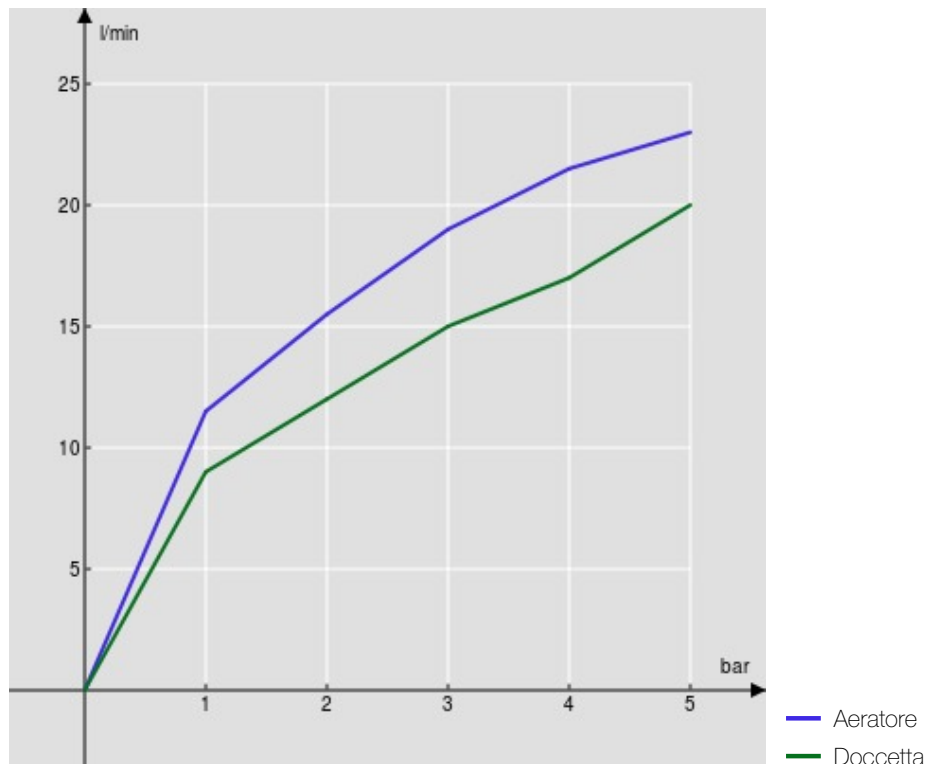

SPECIFICHE

Parte esterna monocomando a 2 vie

Chrome

Aeratore anticalcare M 28 x 1

Deviatore con ritorno automatico

Supporto doccetta fisso

Doccetta monogetto e flessibile 150 cm

Limitatore di portata con freno al 50%

Imballo: 110,5 x 44 x 17,5 cm / 0,08509 m<sup>3</sup> / 14 kg

CERTIFICAZIONI

DIAGRAMMA DI PORTATA: ACQUA CALDA/FREDDA

DIAGRAMMA DI PORTATA: ACQUA MISCELATA