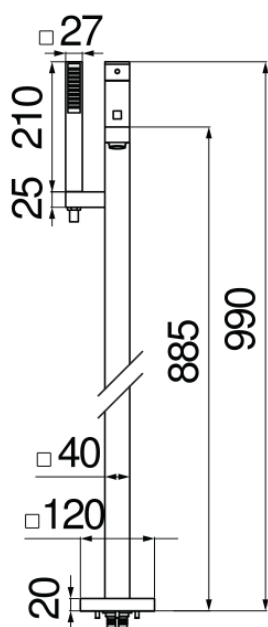

SPECIFICHE

Parte esterna monocomando a 2 vie

Chrome

Aeratore anticalcare M 28 x 1

Deviatore con ritorno automatico

Supporto doccetta fisso

Doccetta monogetto e flessibile 150 cm

Limitatore di portata con freno al 50%

Imballo: 110,5 x 44 x 17,5 cm / 0,08509 m<sup>3</sup> / 14 kg

CERTIFICAZIONI

DIAGRAMMA DI PORTATA: ACQUA CALDA/FREDDA

DIAGRAMMA DI PORTATA: ACQUA MISCELATA