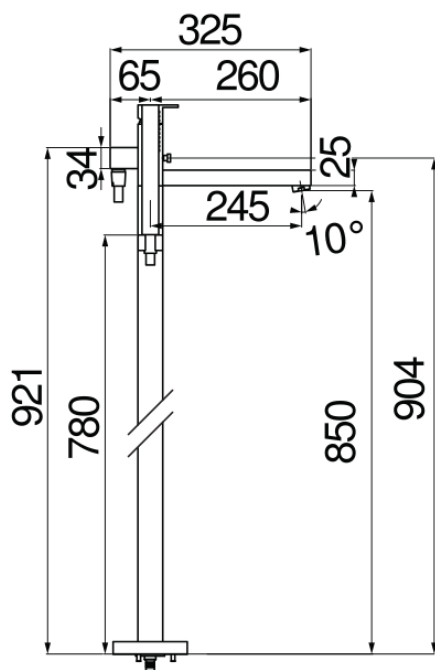

SPECIFICHE

Parte esterna monocomando a 2 vie

Chrome

Aeratore anticalcare M 28 x 1

Deviatore con ritorno automatico

Supporto doccetta fisso

Doccetta monogetto e flessibile 150 cm

Limitatore di portata con freno al 50%

Imballo: 110,5 x 44 x 17,5 cm / 0,08509 m<sup>3</sup> / 14 kg

CERTIFICAZIONI

DIAGRAMMA DI PORTATA: ACQUA CALDA/FREDDA

DIAGRAMMA DI PORTATA: ACQUA MISCELATA