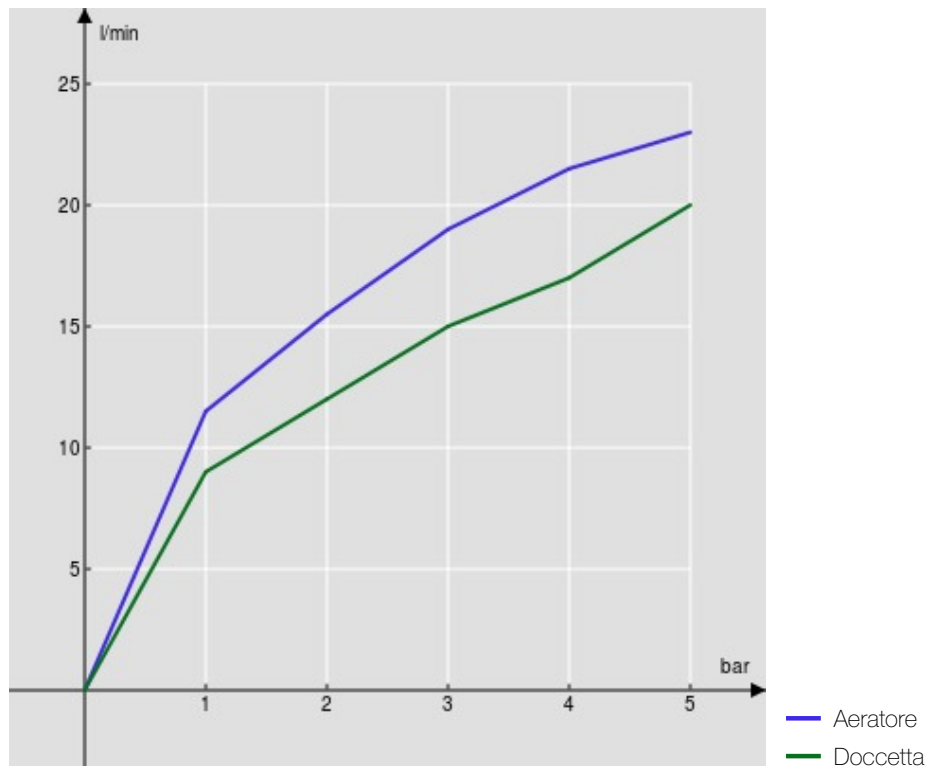

SPECIFICHE

Parte esterna monocomando a 2 vie

Velvet black

Aeratore anticalcare M 28 x 1

Deviatore con ritorno automatico

Supporto doccetta fisso

Doccetta monogetto e flessibile 150 cm

Limitatore di portata con freno al 50%

Imballo: 110,5 x 44 x 17,5 cm / 0,08509 m³ / 14 kg

DIAGRAMMA DI PORTATA: ACQUA CALDA/FREDDA

DIAGRAMMA DI PORTATA: ACQUA MISCELATA