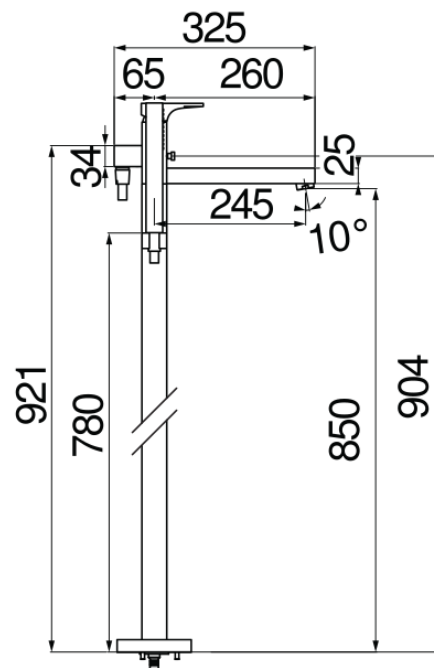

SPECIFICHE

Parte esterna monocomando a 2 vie

Velvet black

Aeratore anticalcare M 28 x 1

Deviatore con ritorno automatico

Supporto doccetta fisso

Doccetta monogetto e flessibile 150 cm

Limitatore di portata con freno al 50%

Imballo: 110,5 x 44 x 17,5 cm / 0,08509 m³ / 14 kg

DIAGRAMMA DI PORTATA: ACQUA CALDA/FREDDA

DIAGRAMMA DI PORTATA: ACQUA MISCELATA