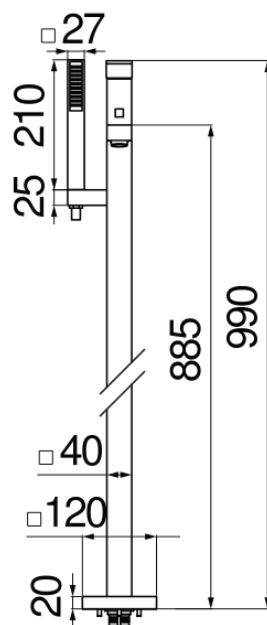

SPECIFICHE

Parte esterna monocomando a 2 vie

Velvet black

Aeratore anticalcare M 28 x 1

Deviatore con ritorno automatico

Supporto doccetta fisso

Doccetta monogetto e flessibile 150 cm

Limitatore di portata con freno al 50%

Imballo: 110,5 x 44 x 17,5 cm / 0,08509 m³ / 14 kg

DIAGRAMMA DI PORTATA: ACQUA CALDA/FREDDA

DIAGRAMMA DI PORTATA: ACQUA MISCELATA