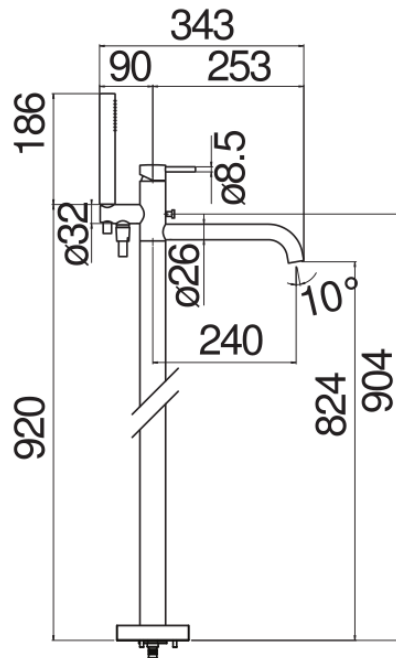

SPECIFICHE

Parte esterna monocomando a 2 vie

Chrome

Aeratore anticalcare M 24 x 1

Deviatore con ritorno automatico

Supporto doccetta fisso

Doccetta monogetto e flessibile 150 cm

Limitatore di portata con freno al 50%

Imballo: 110,5 x 44 x 17,5 cm / 0,08509 m³ / 6 kg

CERTIFICAZIONI

DIAGRAMMA DI PORTATA: ACQUA CALDA/FREDDA

DIAGRAMMA DI PORTATA: ACQUA MISCELATA