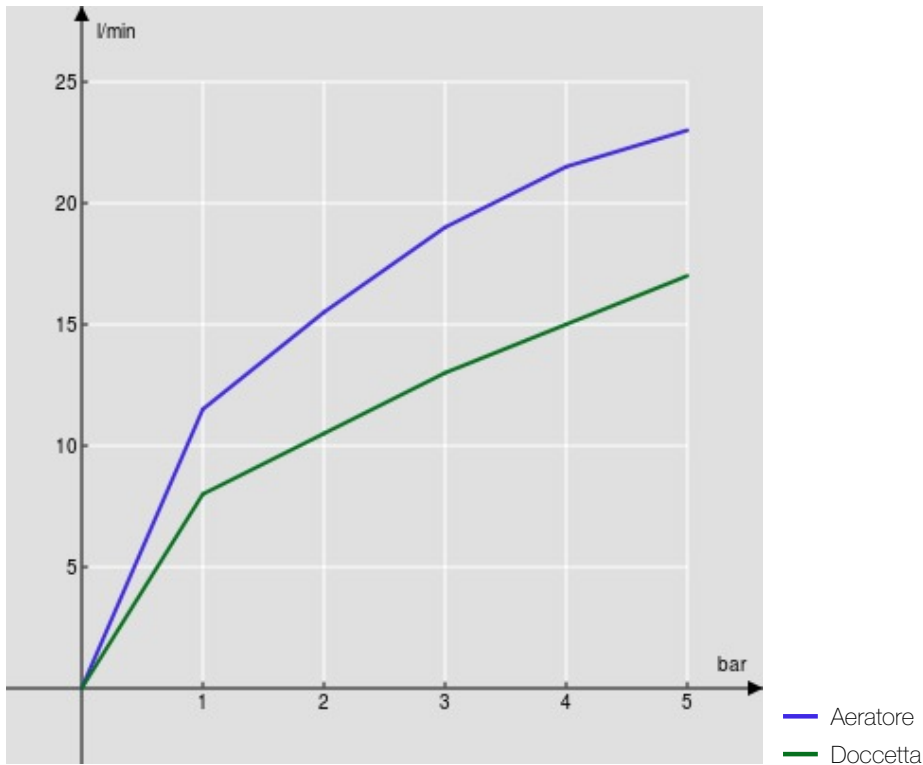

SPECIFICHE

Parte esterna monocomando a 2 vie

Chrome

Aeratore anticalcare M 24 x 1

Deviatore con ritorno automatico

Supporto doccetta fisso

Doccetta monogetto e flessibile 150 cm

Limitatore di portata con freno al 50%

Imballo: 110,5 x 44 x 17,5 cm / 0,08509 m³ / 6 kg

CERTIFICAZIONI

DIAGRAMMA DI PORTATA: ACQUA CALDA/FREDDA

DIAGRAMMA DI PORTATA: ACQUA MISCELATA