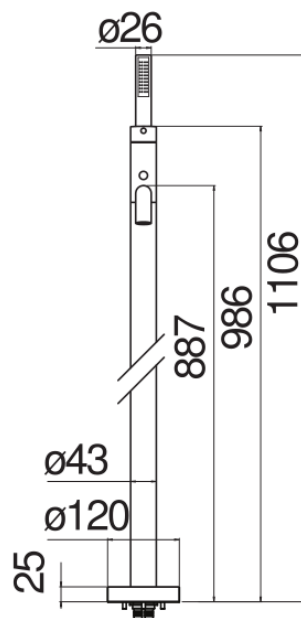

SPECIFICHE

Parte esterna monocomando a 2 vie

Chrome

Aeratore anticalcare M 24 x 1

Deviatore con ritorno automatico

Supporto doccetta fisso

Doccetta monogetto e flessibile 150 cm

Limitatore di portata con freno al 50%

Imballo: 110,5 x 44 x 17,5 cm / 0,08509 m³ / 6 kg

CERTIFICAZIONI

DIAGRAMMA DI PORTATA: ACQUA CALDA/FREDDA

DIAGRAMMA DI PORTATA: ACQUA MISCELATA