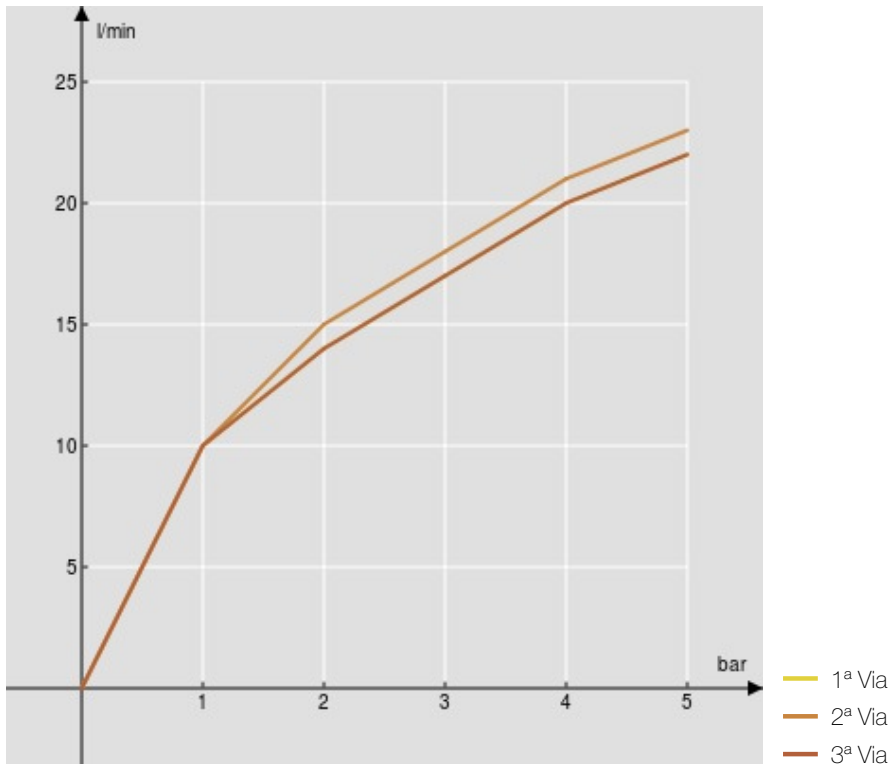

**SPECIFICHE**

Techbox 3 vie, parte incasso necessaria

Deviatore a 3 vie ceramico

Ingresso e uscita acqua  $\varnothing$  1/2"

Adatta anche a montaggio su cartongesso

DIAGRAMMA DI PORTATA: ACQUA CALDA/FREDDA

DIAGRAMMA DI PORTATA: ACQUA MISCELATA