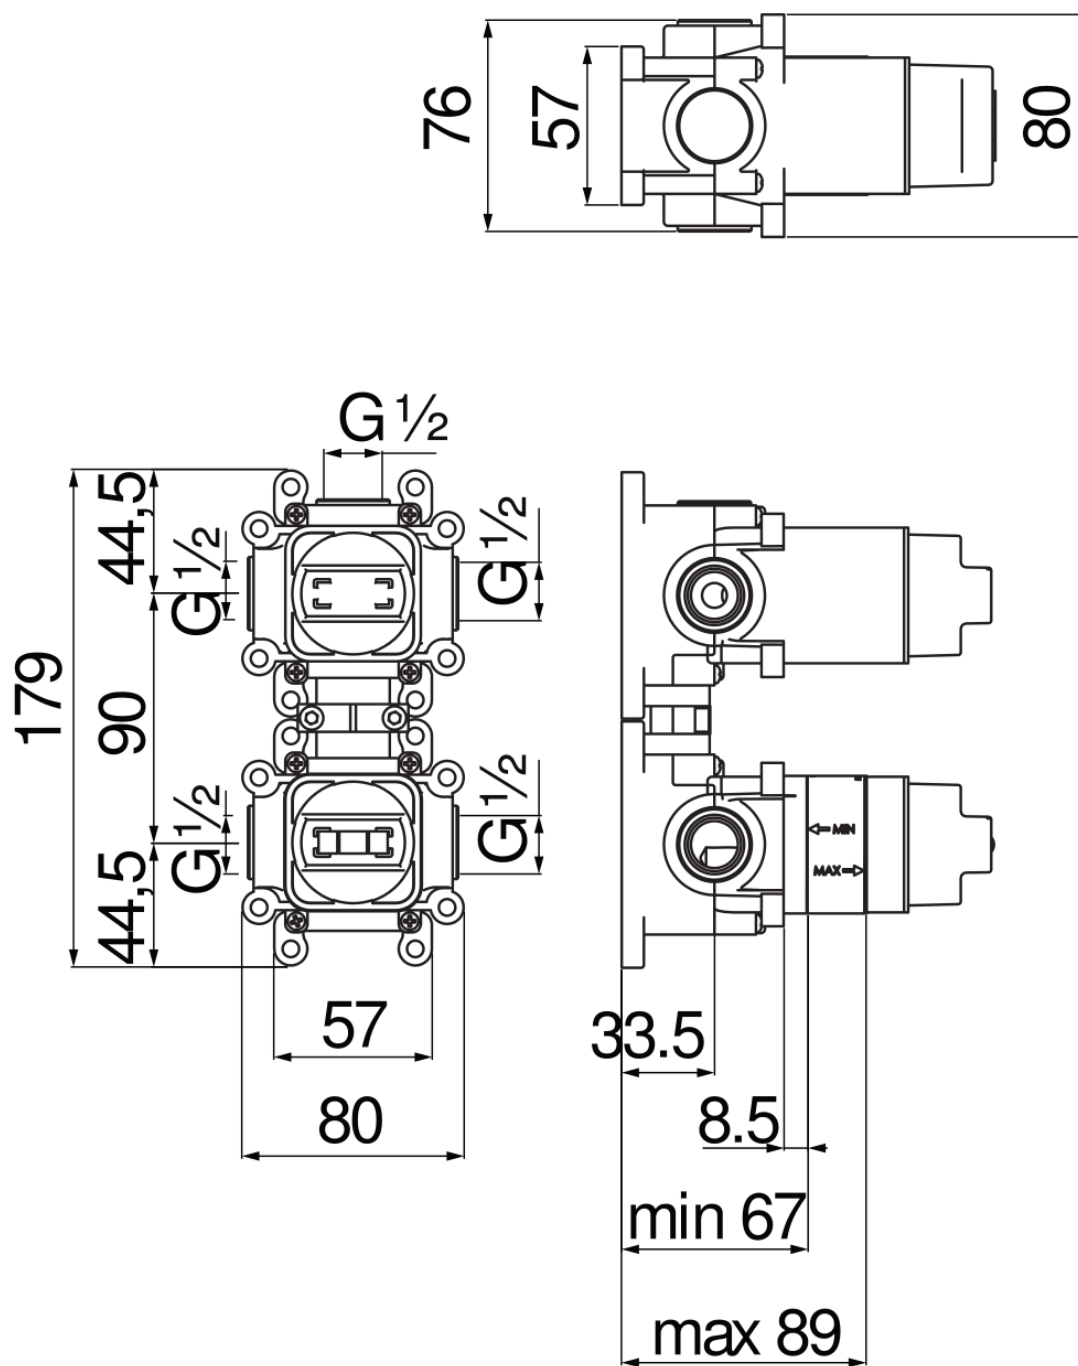

**SPECIFICHE**

Techbox 3 vie, parte incasso necessaria

Deviatore a 3 vie ceramico

Ingresso e uscita acqua  $\varnothing$  1/2"

Adatta anche a montaggio su cartongesso

DIAGRAMMA DI PORTATA: ACQUA CALDA/FREDDA

DIAGRAMMA DI PORTATA: ACQUA MISCELATA