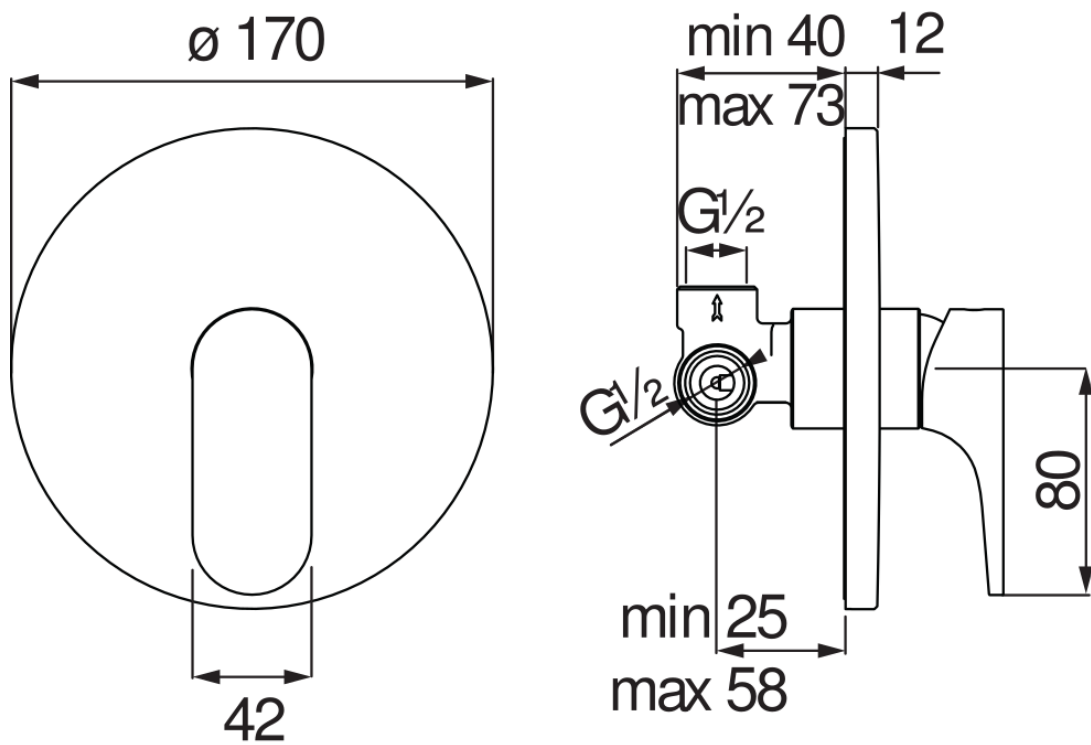

SPECIFICHE

Monocomando incasso a 1 via

Chrome

Ingresso acqua calda e acqua fredda \varnothing 1/2"

Uscita \varnothing 1/2"

Parte esterna e parte incasso

Limitatore di portata con freno al 50%

Imballo: 16,5 x 21,5 x 17,1 cm / 0,006066 m³ / 2,32 kg

DIAGRAMMA DI PORTATA: ACQUA CALDA/FREDDA

DIAGRAMMA DI PORTATA: ACQUA MISCELATA