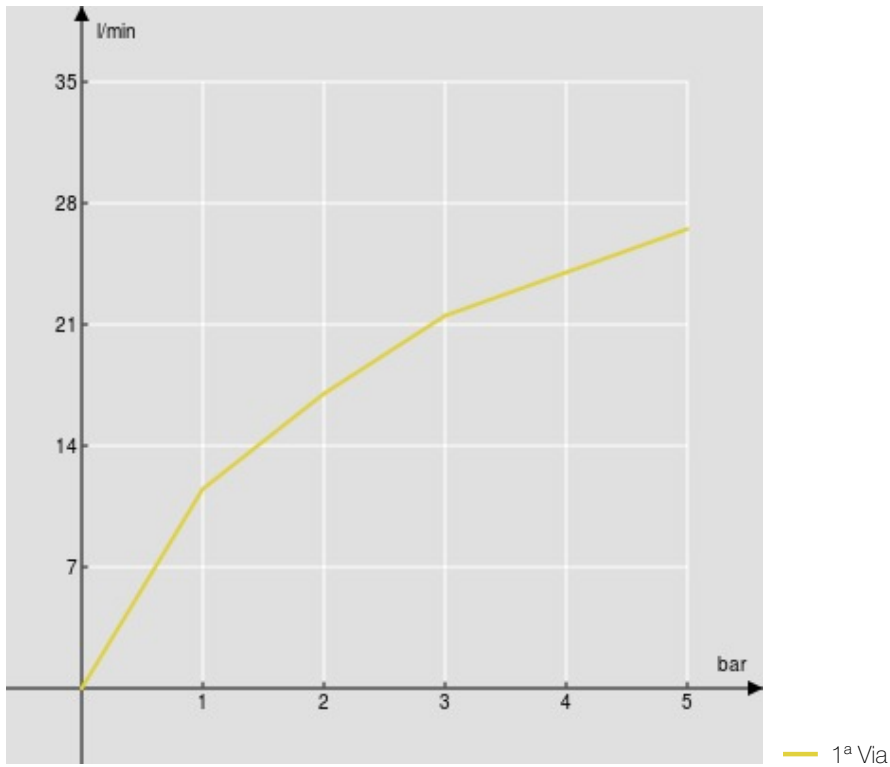

SPECIFICHE

Monocomando incasso a 1 via

Chrome

Ingresso acqua calda e acqua fredda \varnothing 1/2"

Uscita \varnothing 1/2"

Parte esterna e parte incasso

Limitatore di portata con freno al 50%

Imballo: 16,5 x 21,5 x 17,1 cm / 0,006066 m³ / 2,32 kg

DIAGRAMMA DI PORTATA: ACQUA CALDA/FREDDA

DIAGRAMMA DI PORTATA: ACQUA MISCELATA