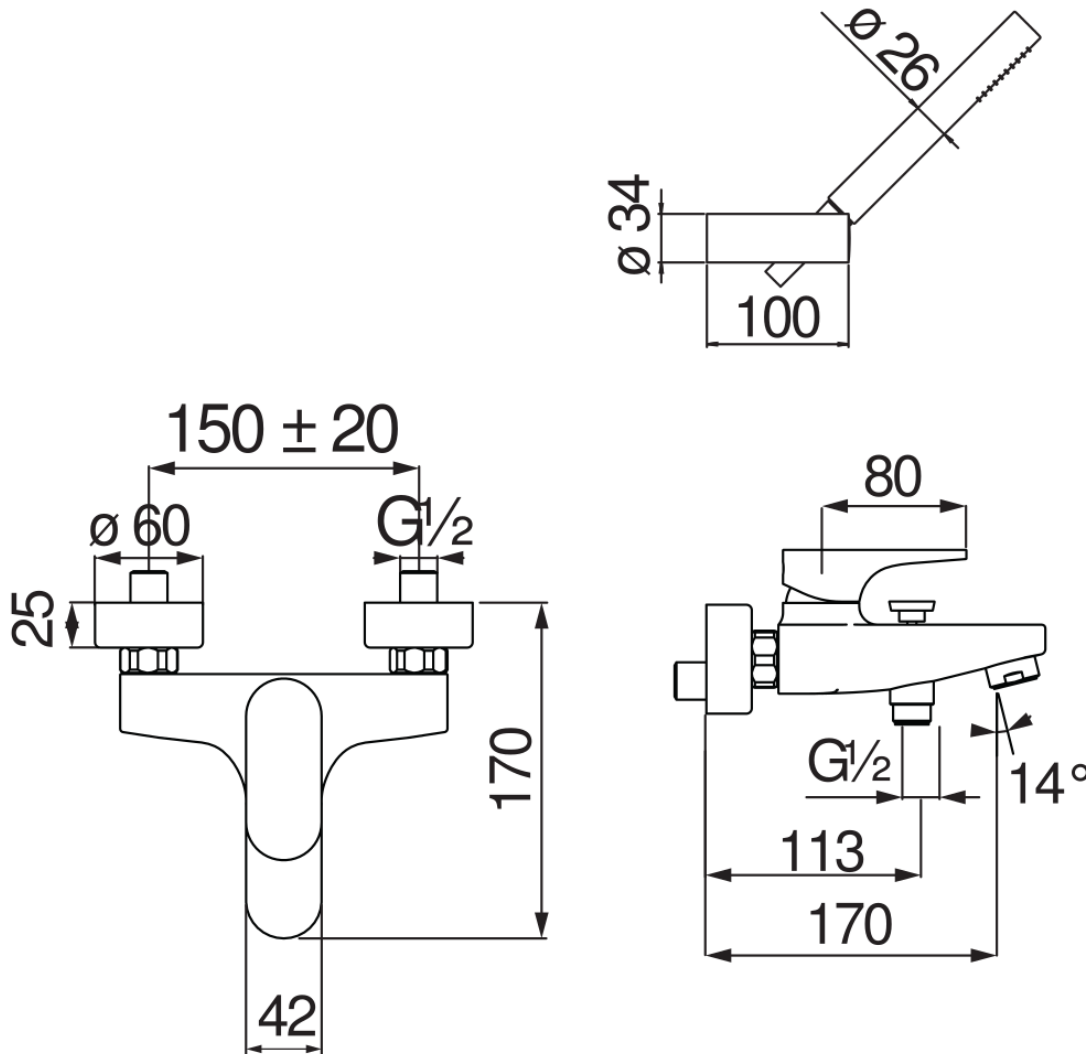

SPECIFICHE

Monocomando esterno con set doccia

Chrome

Aeratore anticalcare M 28 x 1

Deviatore con ritorno automatico

Supporto doccetta orientabile

Doccetta monogetto e flessibile 150 cm

Limitatore di portata con freno al 50%

Imballo: 25,1 x 21 x 17 cm / 0,00896 m³

DIAGRAMMA DI PORTATA: ACQUA CALDA/FREDDA

DIAGRAMMA DI PORTATA: ACQUA MISCELATA