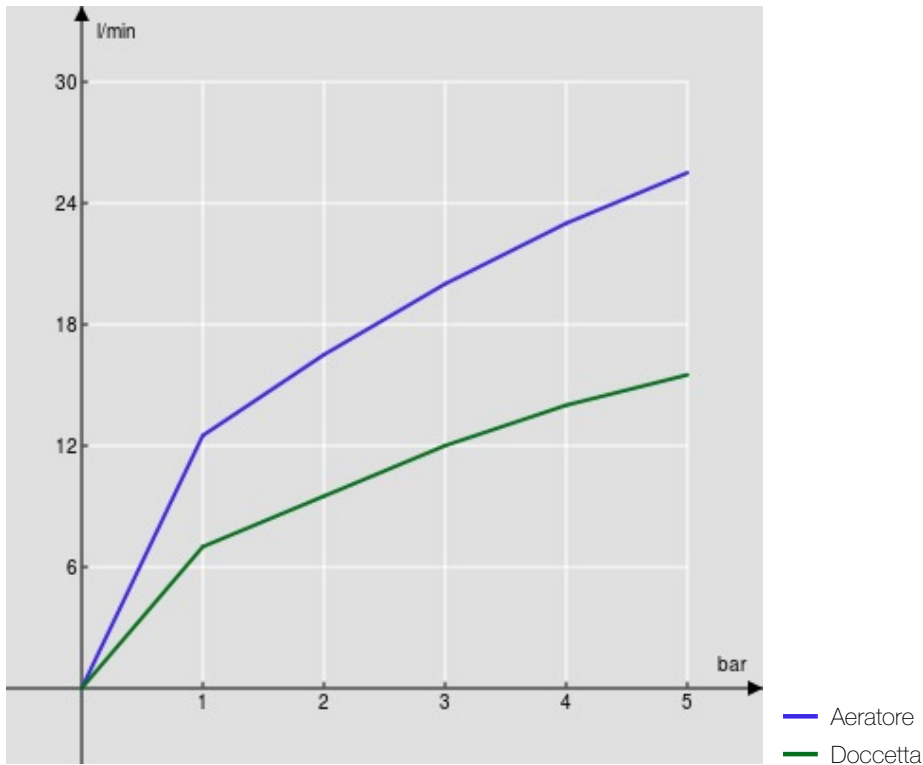

SPECIFICHE

Monocomando esterno con set doccia

Chrome

Aeratore anticalcare M 28 x 1

Deviatore con ritorno automatico

Supporto doccetta orientabile

Doccetta monogetto e flessibile 150 cm

Limitatore di portata con freno al 50%

Imballo: 25,1 x 21 x 17 cm / 0,00896 m³

DIAGRAMMA DI PORTATA: ACQUA CALDA/FREDDA

DIAGRAMMA DI PORTATA: ACQUA MISCELATA