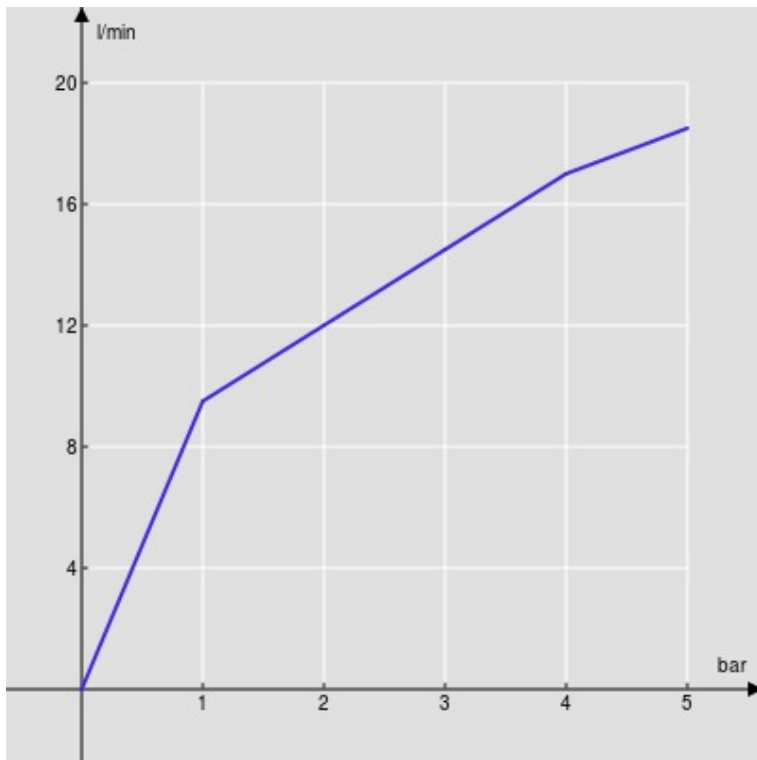

Imballo: 41,5 x 16 x 7,5 cm / 0,00498 m³ / 1,64 kg

CERTIFICAZIONI

DIAGRAMMA DI PORTATA: ACQUA CALDA/FREDDA

— Aeratore

DIAGRAMMA DI PORTATA: ACQUA MISCELATA

— Aeratore