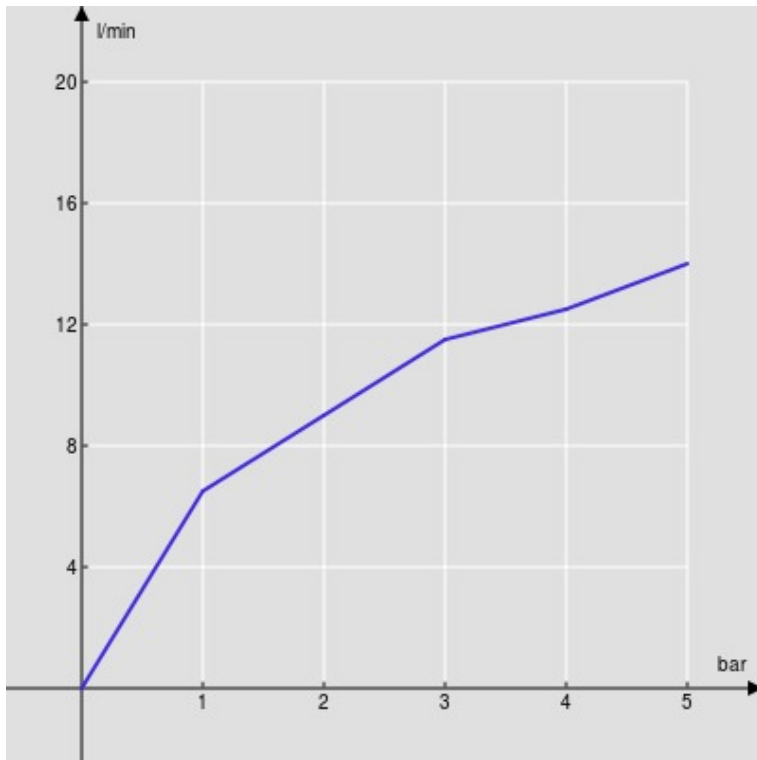

Imballo: 41,5 x 16 x 7,5 cm / 0,00498 m³ / 1,64 kg

CERTIFICAZIONI

DIAGRAMMA DI PORTATA: ACQUA CALDA/FREDDA

— Aeratore

DIAGRAMMA DI PORTATA: ACQUA MISCELATA

— Aeratore