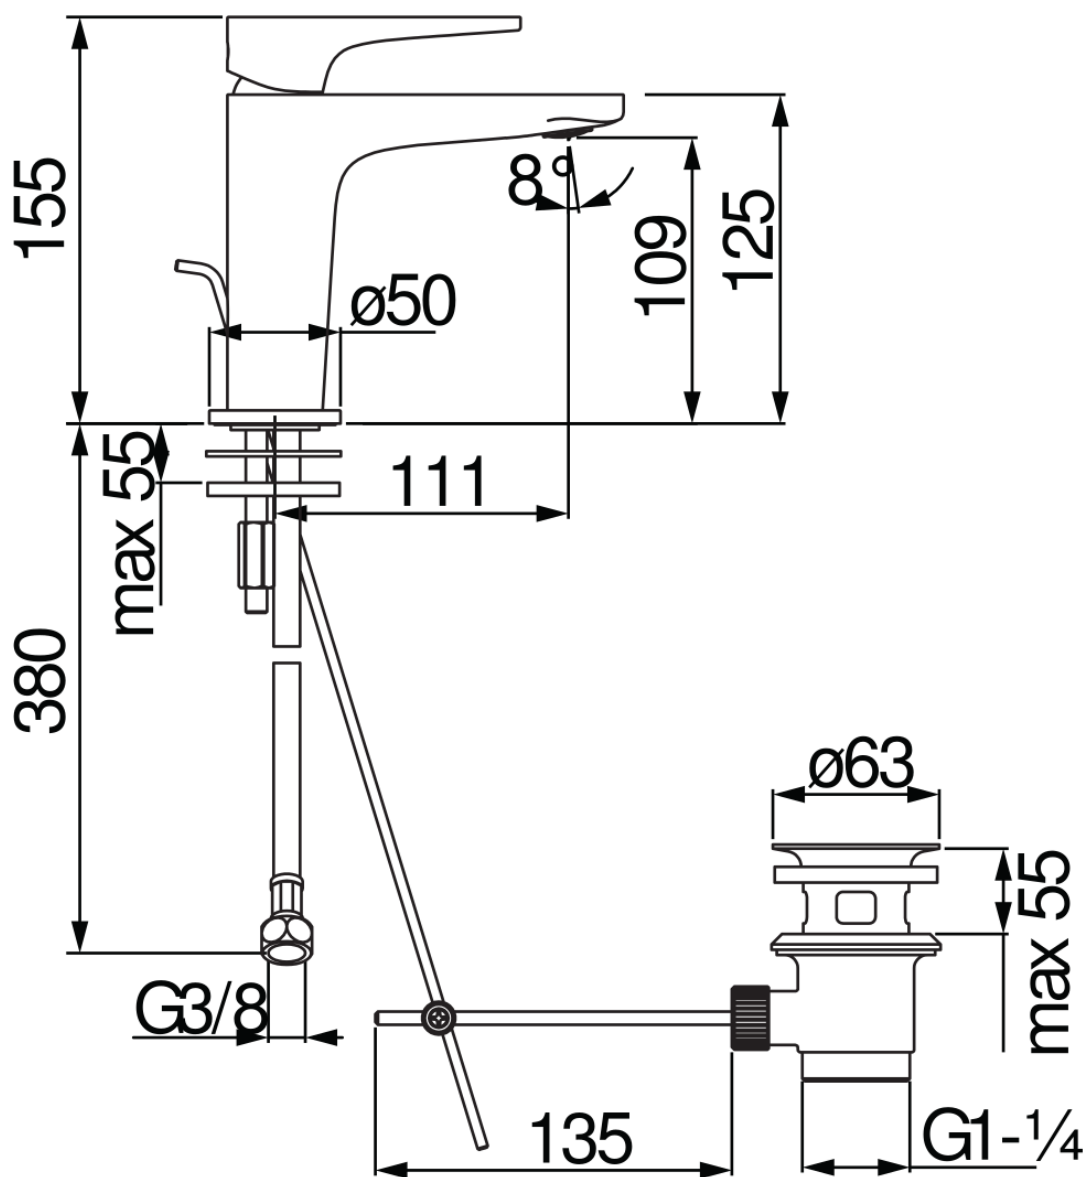

IMAGE NOT
AVAILABLE

SPECIFICHE

Monocomando

Velvet black

Aeratore anticalcare M 24 x 1

Scarico 1 1/4" con sistema brevettato SNAP

Flessibili inox ø 3/8"

Limitatore di portata con freno al 50%

Imballo: 41,5 x 16 x 7,5 cm / 0,00498 m³ / 1,64 kg

CERTIFICAZIONI

DIAGRAMMA DI PORTATA: ACQUA CALDA/FREDDA

— Aeratore

DIAGRAMMA DI PORTATA: ACQUA MISCELATA

— Aeratore