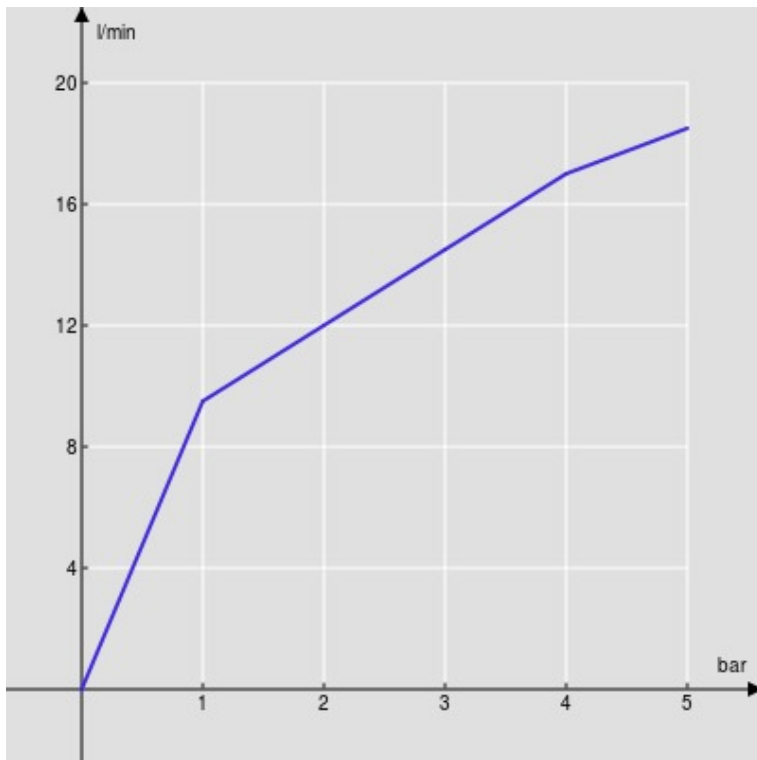

SPECIFICHE

Monocomando

Chrome

Aeratore anticalcare M 24 x 1

Scarico 1 1/4" push

Flessibili inox ø 3/8"

Limitatore di portata con freno al 50%

Imballo: 41,5 x 16 x 7,5 cm / 0,00498 m³ / 1,64 kg

CERTIFICAZIONI

DIAGRAMMA DI PORTATA: ACQUA CALDA/FREDDA

— Aeratore

DIAGRAMMA DI PORTATA: ACQUA MISCELATA

— Aeratore