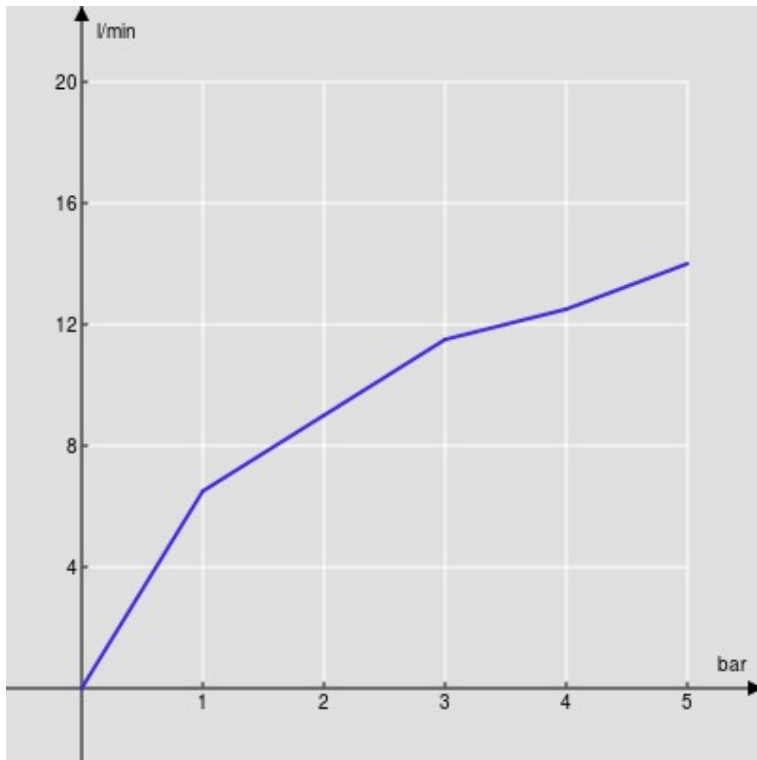

SPECIFICHE

Monocomando

Chrome

Aeratore anticalcare M 24 x 1

Scarico 1 1/4" push

Flessibili inox ø 3/8"

Limitatore di portata con freno al 50%

Imballo: 41,5 x 16 x 7,5 cm / 0,00498 m³ / 1,64 kg

CERTIFICAZIONI

DIAGRAMMA DI PORTATA: ACQUA CALDA/FREDDA

— Aeratore

DIAGRAMMA DI PORTATA: ACQUA MISCELATA

— Aeratore