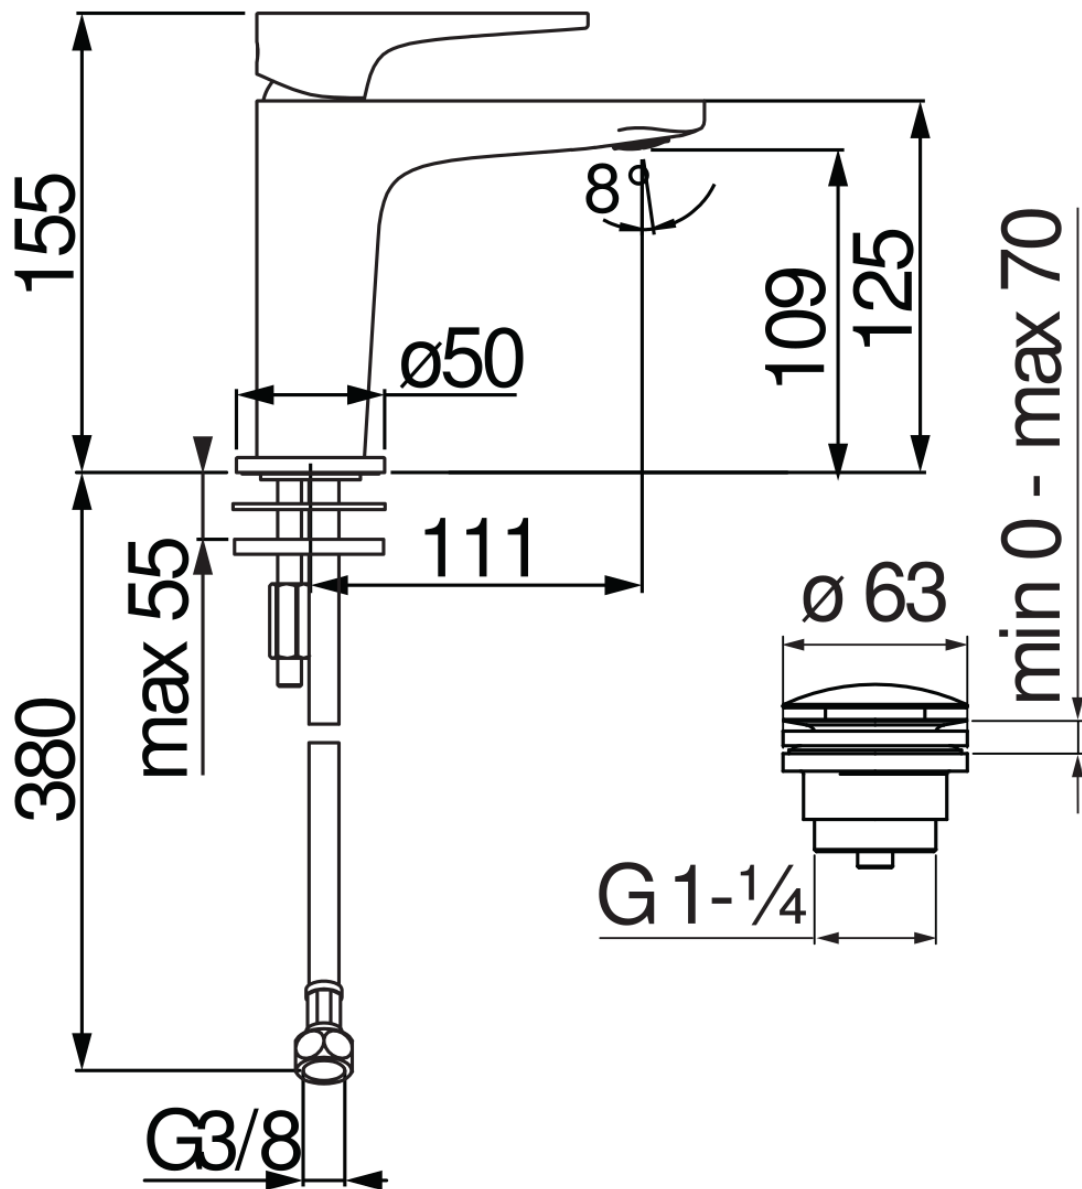

SPECIFICHE

Monocomando

Chrome

Aeratore anticalcare M 24 x 1

Scarico 1 1/4" push

Flessibili inox ø 3/8"

Limitatore di portata con freno al 50%

Imballo: 41,5 x 16 x 7,5 cm / 0,00498 m³ / 1,64 kg

CERTIFICAZIONI

DIAGRAMMA DI PORTATA: ACQUA CALDA/FREDDA

— Aeratore

DIAGRAMMA DI PORTATA: ACQUA MISCELATA

— Aeratore