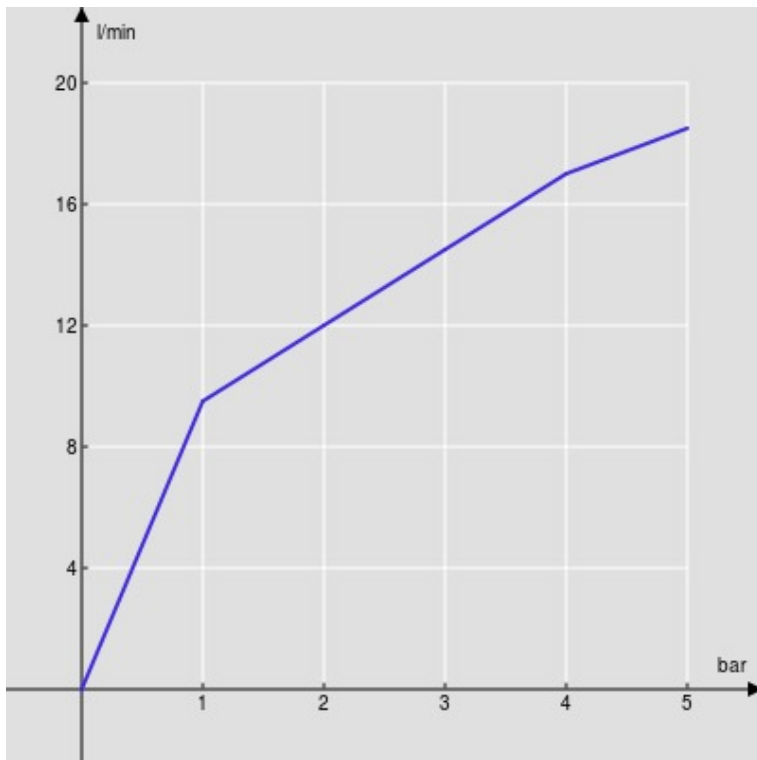

SPECIFICHE

Monocomando

Chrome

Aeratore anticalcare M 24 x 1

Senza scarico

Flessibili inox ø 3/8"

Limitatore di portata con freno al 50%

Imballo: 41,5 x 16 x 7,5 cm / 0,00498 m<sup>3</sup> / 1,64 kg

CERTIFICAZIONI

DIAGRAMMA DI PORTATA: ACQUA CALDA/FREDDA

— Aeratore

DIAGRAMMA DI PORTATA: ACQUA MISCELATA

— Aeratore