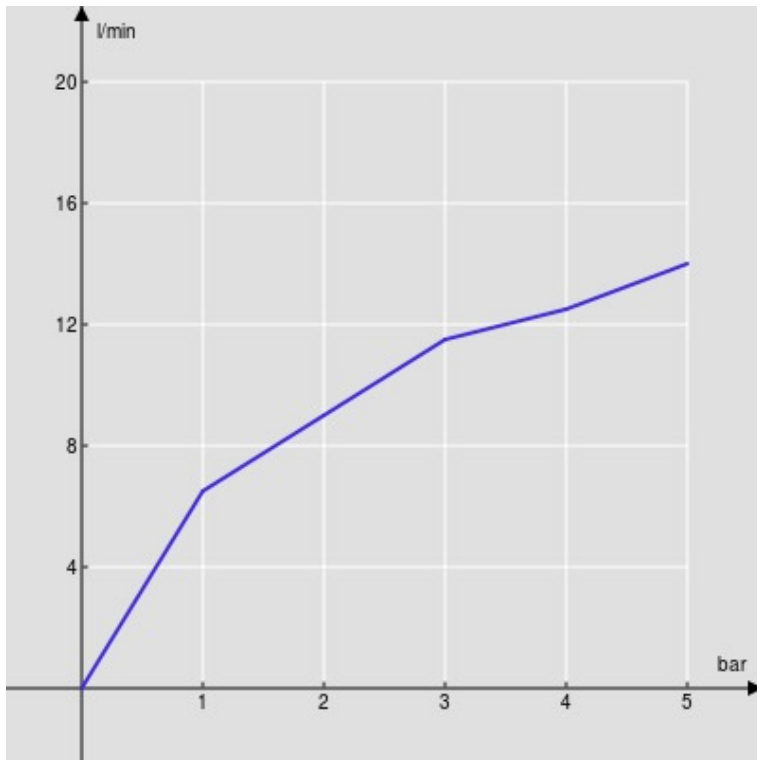

SPECIFICHE

Monocomando

Chrome

Aeratore anticalcare M 24 x 1

Senza scarico

Flessibili inox ø 3/8"

Limitatore di portata con freno al 50%

Imballo: 41,5 x 16 x 7,5 cm / 0,00498 m<sup>3</sup> / 1,64 kg

CERTIFICAZIONI

DIAGRAMMA DI PORTATA: ACQUA CALDA/FREDDA

— Aeratore

DIAGRAMMA DI PORTATA: ACQUA MISCELATA

— Aeratore