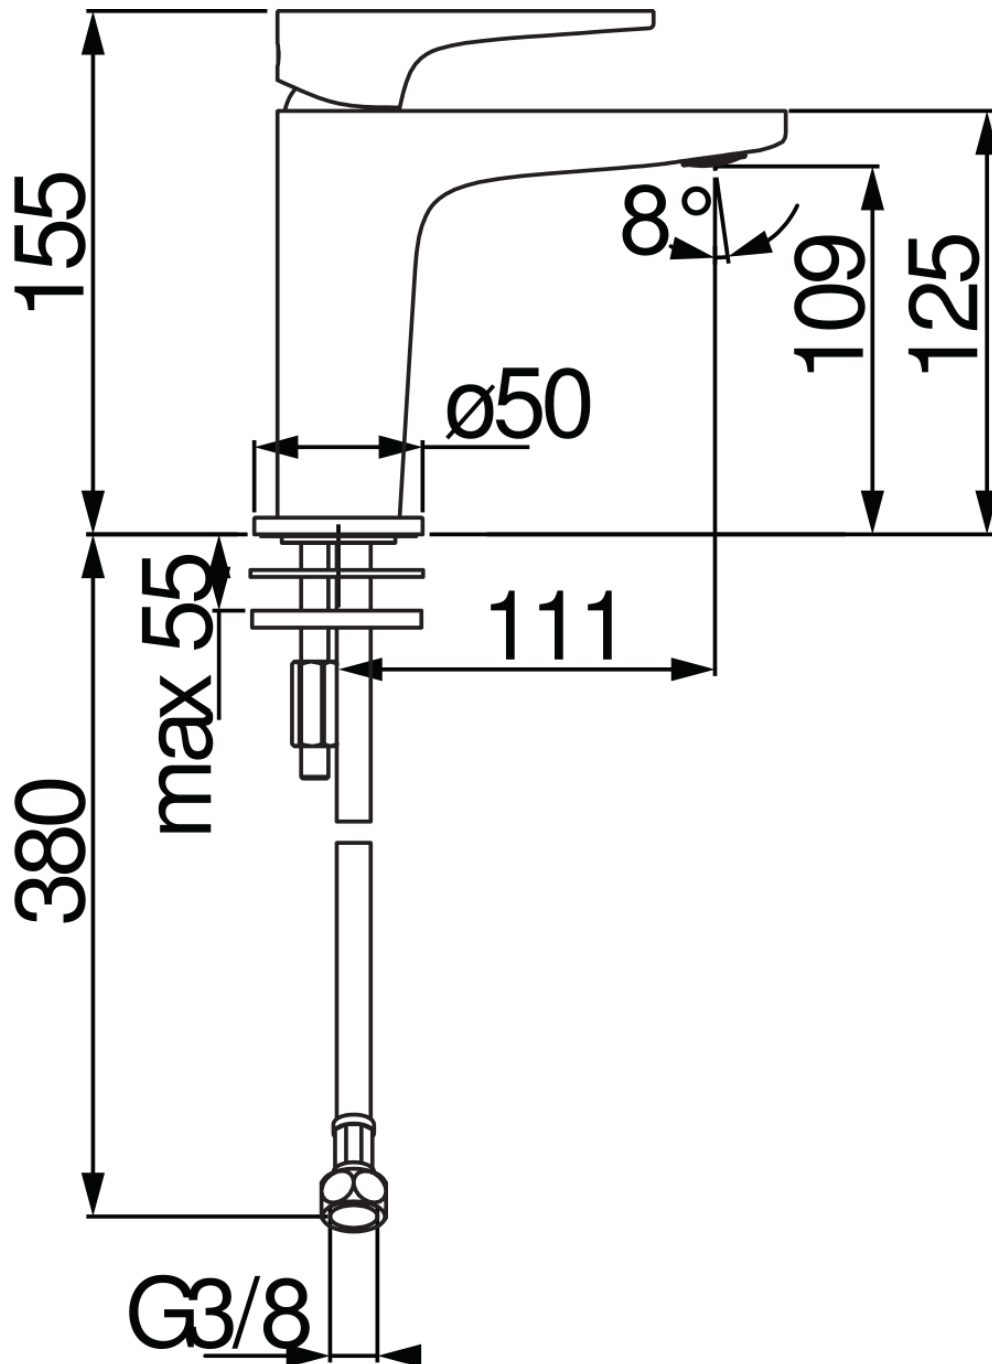

SPECIFICHE

Monocomando

Chrome

Aeratore anticalcare M 24 x 1

Senza scarico

Flessibili inox ø 3/8"

Limitatore di portata con freno al 50%

Imballo: 41,5 x 16 x 7,5 cm / 0,00498 m<sup>3</sup> / 1,64 kg

CERTIFICAZIONI

DIAGRAMMA DI PORTATA: ACQUA CALDA/FREDDA

— Aeratore

DIAGRAMMA DI PORTATA: ACQUA MISCELATA

— Aeratore