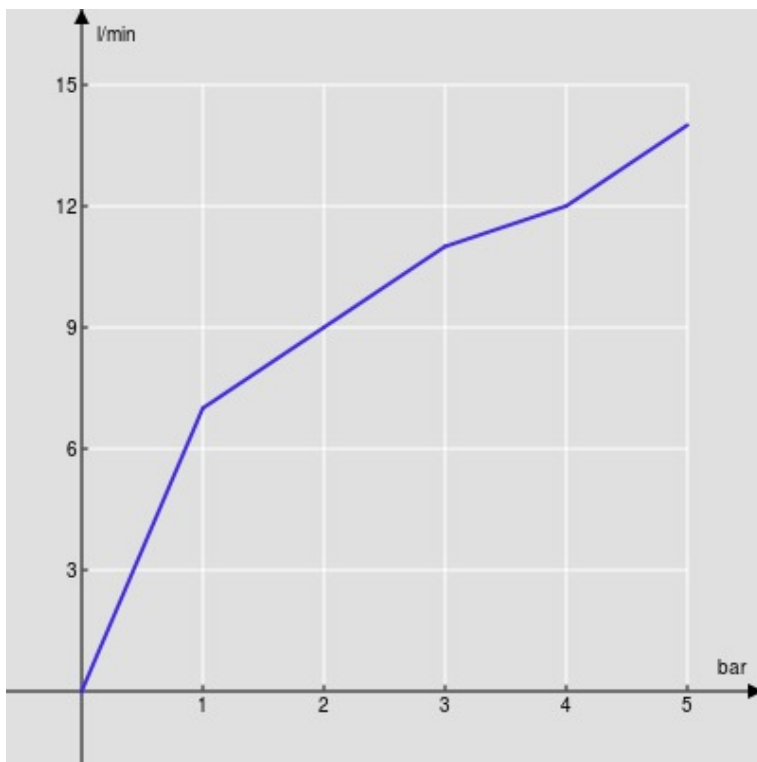

SPECIFICHE

Monocomando

Chrome

Aeratore anticalcare M 16,5 x 1

Getto orientabile

Scarico 1 1/4" con sistema brevettato SNAP

Flessibili inox ø 3/8"

Limitatore di portata con freno al 50%

Imballo: 41,5 x 16 x 7,5 cm / 0,00498 m³

CERTIFICAZIONI

DIAGRAMMA DI PORTATA: ACQUA CALDA/FREDDA

— Aeratore

DIAGRAMMA DI PORTATA: ACQUA MISCELATA

— Aeratore