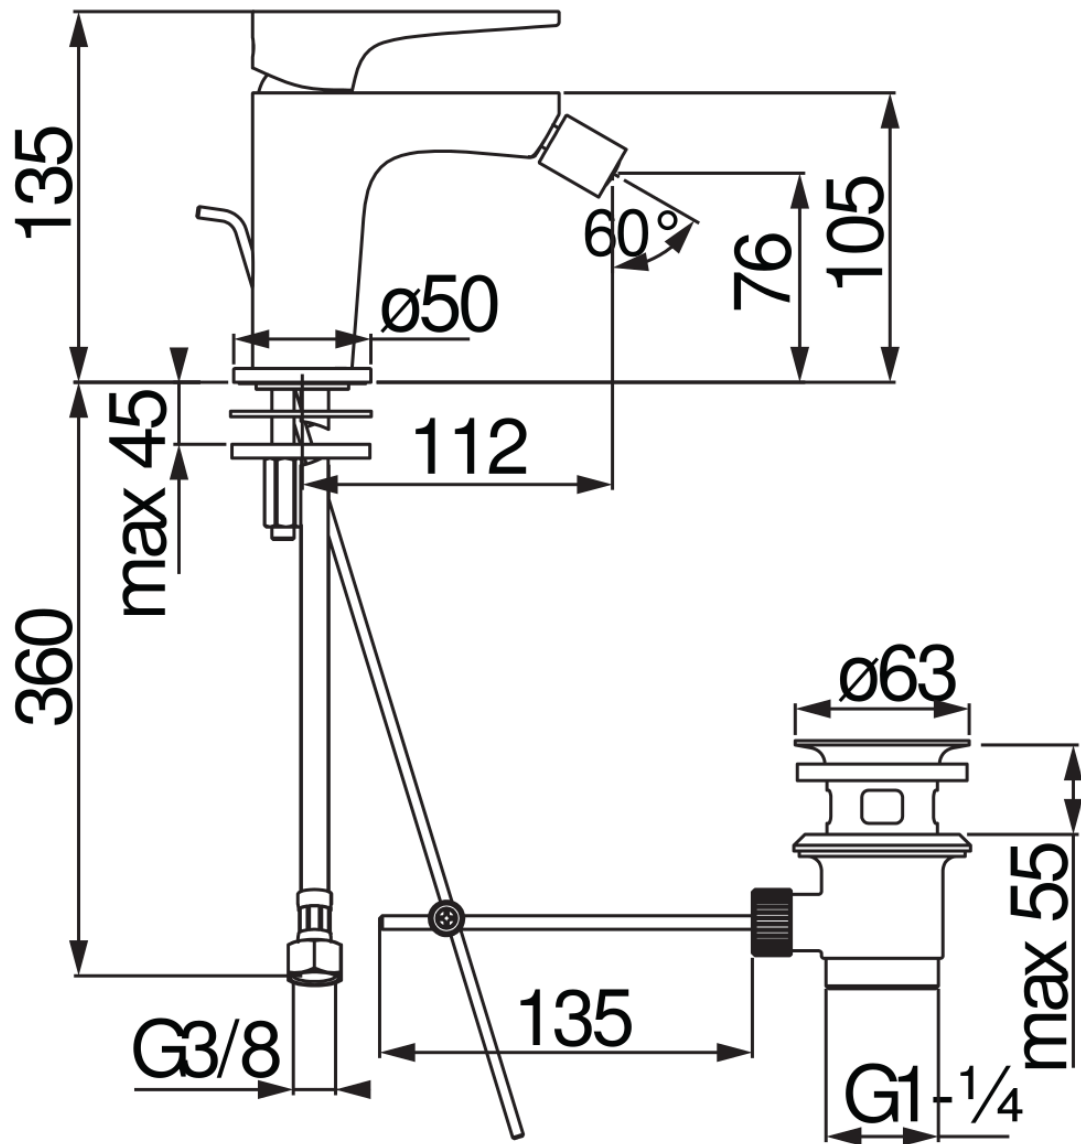

SPECIFICHE

Monocomando

Chrome

Aeratore anticalcare M 16,5 x 1

Getto orientabile

Scarico 1 1/4" con sistema brevettato SNAP

Flessibili inox ø 3/8"

Limitatore di portata con freno al 50%

Imballo: 41,5 x 16 x 7,5 cm / 0,00498 m³

CERTIFICAZIONI

DIAGRAMMA DI PORTATA: ACQUA CALDA/FREDDA

— Aeratore

DIAGRAMMA DI PORTATA: ACQUA MISCELATA

— Aeratore