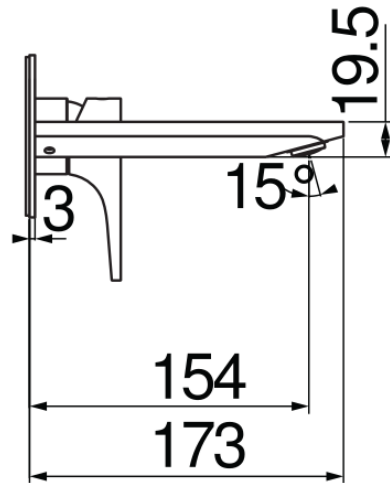

Imballo: 32 x 16,5 x 7 cm / 0,0037 m<sup>3</sup> / 1,6 kg

CERTIFICAZIONI

DIAGRAMMA DI PORTATA: ACQUA CALDA/FREDDA

— Aeratore

DIAGRAMMA DI PORTATA: ACQUA MISCELATA

— Aeratore