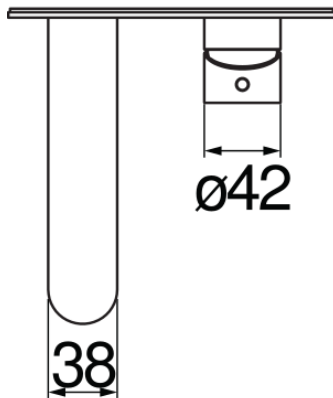

IMAGE NOT  
AVAILABLE

SPECIFICHE

Parte esterna monocomando a parete

Velvet black

Aeratore anticalcare M 24 x 1

Lunghezza bocca 150 mm

Senza scarico

Limitatore di portata con freno al 50%

Imballo: 32 x 16,5 x 7 cm / 0,0037 m<sup>3</sup> / 1,6 kg

CERTIFICAZIONI

DIAGRAMMA DI PORTATA: ACQUA CALDA/FREDDA

— Aeratore

DIAGRAMMA DI PORTATA: ACQUA MISCELATA

— Aeratore