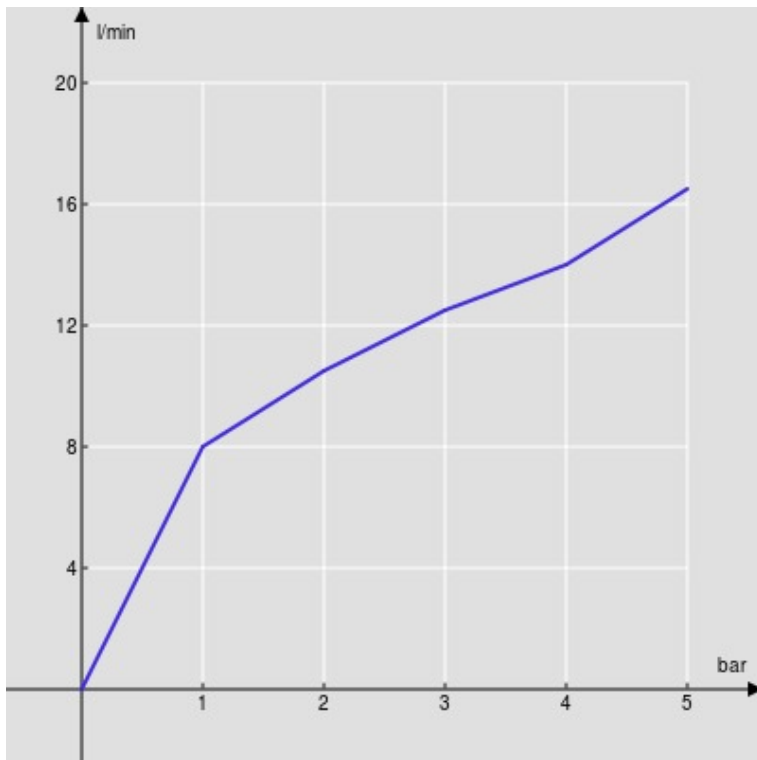

Imballo: 32 x 16,5 x 7 cm / 0,0037 m<sup>3</sup> / 1,6 kg

CERTIFICAZIONI

DIAGRAMMA DI PORTATA: ACQUA CALDA/FREDDA

— Aeratore

DIAGRAMMA DI PORTATA: ACQUA MISCELATA

— Aeratore