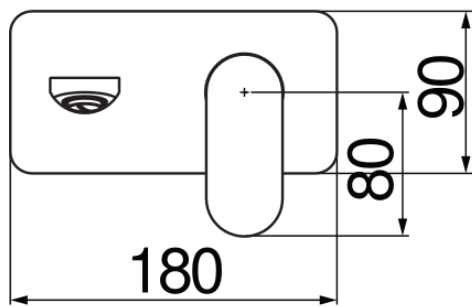

IMAGE NOT  
AVAILABLE

SPECIFICHE

Parte esterna monocomando a parete

Velvet black

Aeratore anticalcare M 24 x 1

Lunghezza bocca 150 mm

Senza scarico

Limitatore di portata con freno al 50%

Imballo: 32 x 16,5 x 7 cm / 0,0037 m<sup>3</sup> / 1,6 kg

CERTIFICAZIONI

DIAGRAMMA DI PORTATA: ACQUA CALDA/FREDDA

— Aeratore

DIAGRAMMA DI PORTATA: ACQUA MISCELATA

— Aeratore