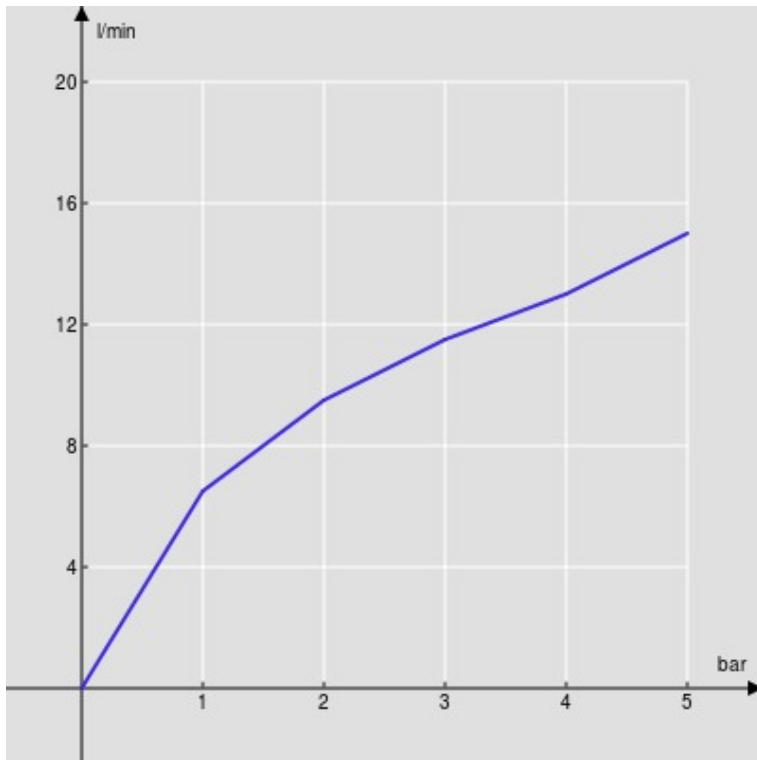

Imballo: 32 x 16,5 x 7 cm / 0,0037 m<sup>3</sup> / 1,6 kg

CERTIFICAZIONI

DIAGRAMMA DI PORTATA: ACQUA CALDA/FREDDA

— Aeratore

DIAGRAMMA DI PORTATA: ACQUA MISCELATA

— Aeratore