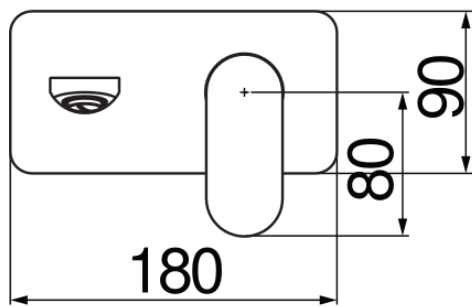

SPECIFICHE

Parte esterna monocomando a parete

Chrome

Aeratore anticalcare M 24 x 1

Lunghezza bocca 150 mm

Senza scarico

Limitatore di portata con freno al 50%

Imballo: 32 x 16,5 x 7 cm / 0,0037 m³ / 1,6 kg

CERTIFICAZIONI

DIAGRAMMA DI PORTATA: ACQUA CALDA/FREDDA

— Aeratore

DIAGRAMMA DI PORTATA: ACQUA MISCELATA

— Aeratore