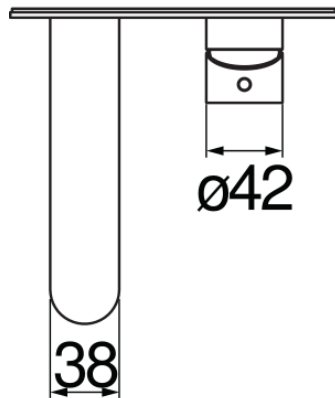

SPECIFICHE

Parte esterna monocomando a parete

Chrome

Aeratore anticalcare M 24 x 1

Lunghezza bocca 150 mm

Senza scarico

Limitatore di portata con freno al 50%

Imballo: 32 x 16,5 x 7 cm / 0,0037 m³ / 1,6 kg

CERTIFICAZIONI

DIAGRAMMA DI PORTATA: ACQUA CALDA/FREDDA

— Aeratore

DIAGRAMMA DI PORTATA: ACQUA MISCELATA

— Aeratore