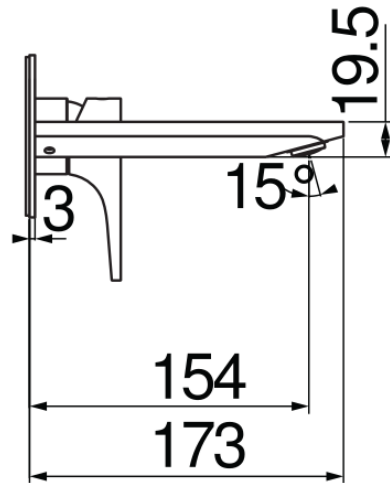

SPECIFICHE

Parte esterna monocomando a parete

Chrome

Aeratore anticalcare M 24 x 1

Lunghezza bocca 150 mm

Senza scarico

Limitatore di portata con freno al 50%

Imballo: 32 x 16,5 x 7 cm / 0,0037 m³ / 1,6 kg

CERTIFICAZIONI

DIAGRAMMA DI PORTATA: ACQUA CALDA/FREDDA

— Aeratore

DIAGRAMMA DI PORTATA: ACQUA MISCELATA

— Aeratore