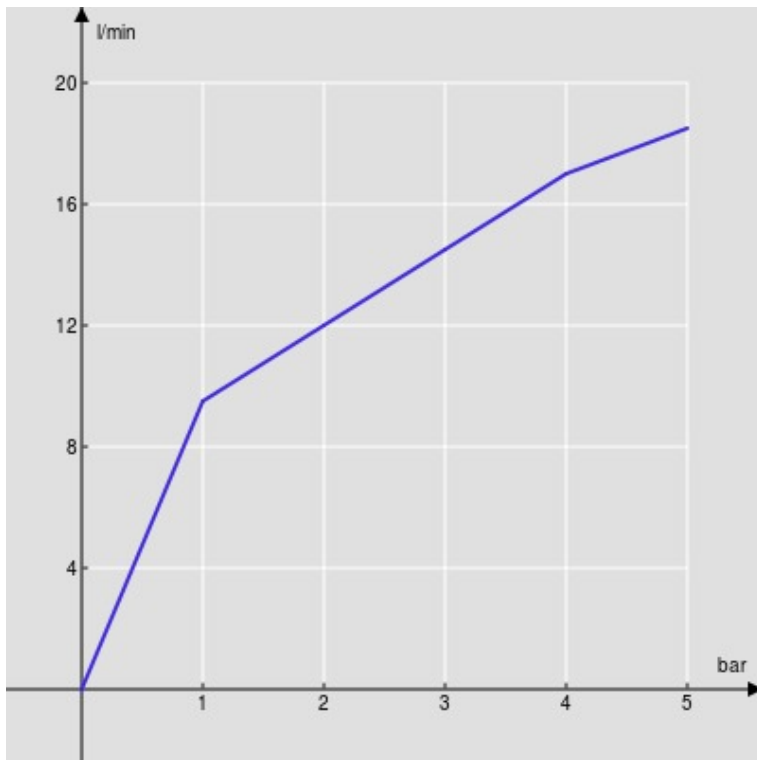

SPECIFICHE

Monocomando a risparmio energetico

Chrome

Aeratore anticalcare M 24 x 1

Aeratore 5 l/min incluso nella confezione

Scarico 1 1/4" push

Flessibili inox ø 3/8"

Limitatore di energia con apertura in acqua fredda

Limitatore di portata con freno al 50%

Imballo: 41,5 x 16 x 7,5 cm / 0,00498 m<sup>3</sup> / 1,64 kg

DIAGRAMMA DI PORTATA: ACQUA CALDA/FREDDA

— Aeratore

DIAGRAMMA DI PORTATA: ACQUA MISCELATA

— Aeratore