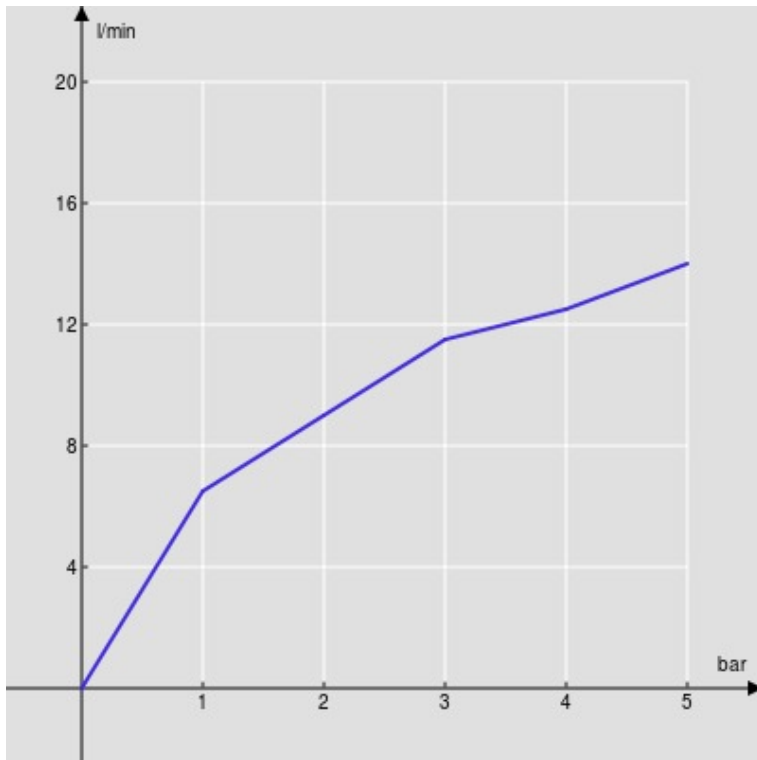

SPECIFICHE

Monocomando a risparmio energetico

Chrome

Aeratore anticalcare M 24 x 1

Aeratore 5 l/min incluso nella confezione

Scarico 1 1/4" push

Flessibili inox ø 3/8"

Limitatore di energia con apertura in acqua fredda

Limitatore di portata con freno al 50%

Imballo: 41,5 x 16 x 7,5 cm / 0,00498 m<sup>3</sup> / 1,64 kg

DIAGRAMMA DI PORTATA: ACQUA CALDA/FREDDA

— Aeratore

DIAGRAMMA DI PORTATA: ACQUA MISCELATA

— Aeratore