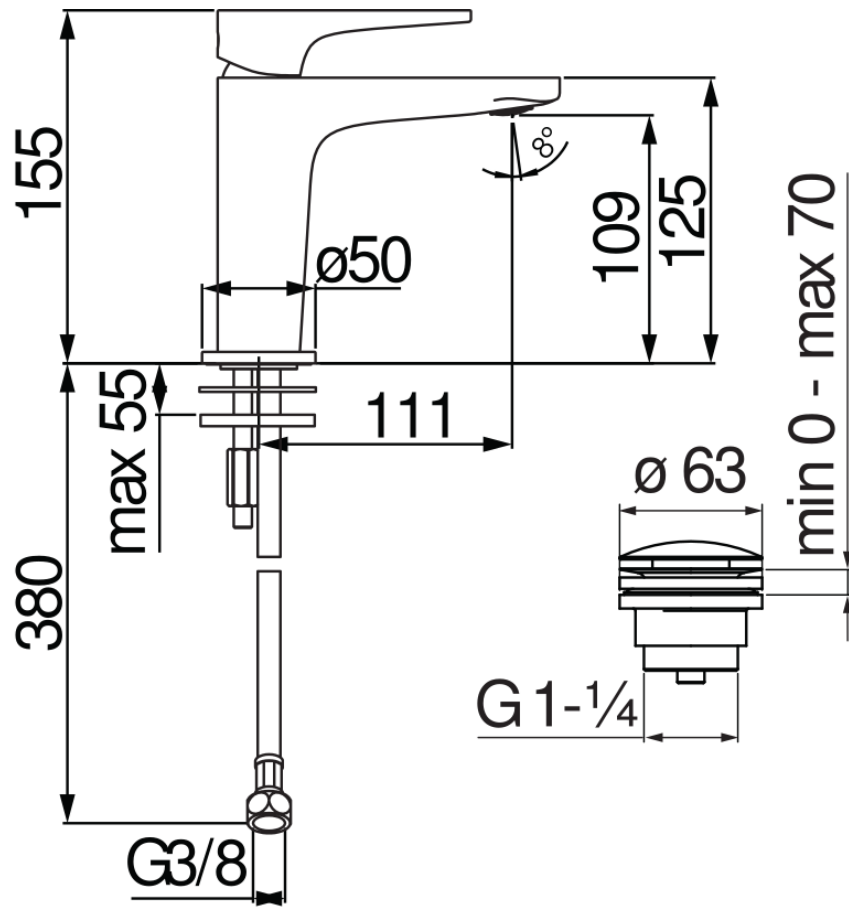

SPECIFICHE

Monocomando a risparmio energetico

Chrome

Aeratore anticalcare M 24 x 1

Aeratore 5 l/min incluso nella confezione

Scarico 1 1/4" push

Flessibili inox ø 3/8"

Limitatore di energia con apertura in acqua fredda

Limitatore di portata con freno al 50%

Imballo: 41,5 x 16 x 7,5 cm / 0,00498 m<sup>3</sup> / 1,64 kg

DIAGRAMMA DI PORTATA: ACQUA CALDA/FREDDA

— Aeratore

DIAGRAMMA DI PORTATA: ACQUA MISCELATA

— Aeratore