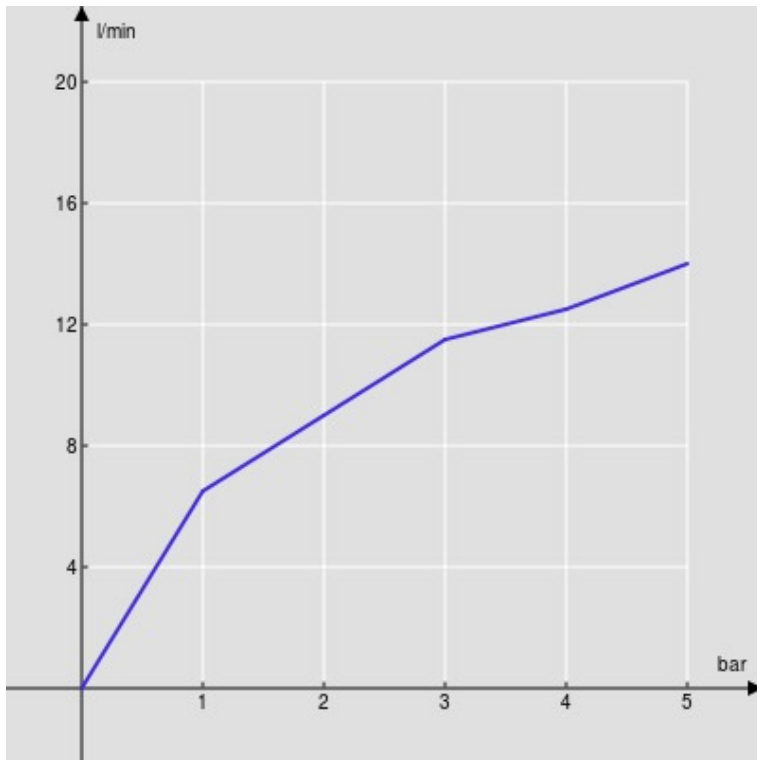

Limitatore di energia con apertura in acqua fredda

Limitatore di portata con freno al 50%

Imballo: 41,5 x 16 x 7,5 cm / 0,00498 m³ / 1,64 kg

DIAGRAMMA DI PORTATA: ACQUA CALDA/FREDDA

— Aeratore

DIAGRAMMA DI PORTATA: ACQUA MISCELATA