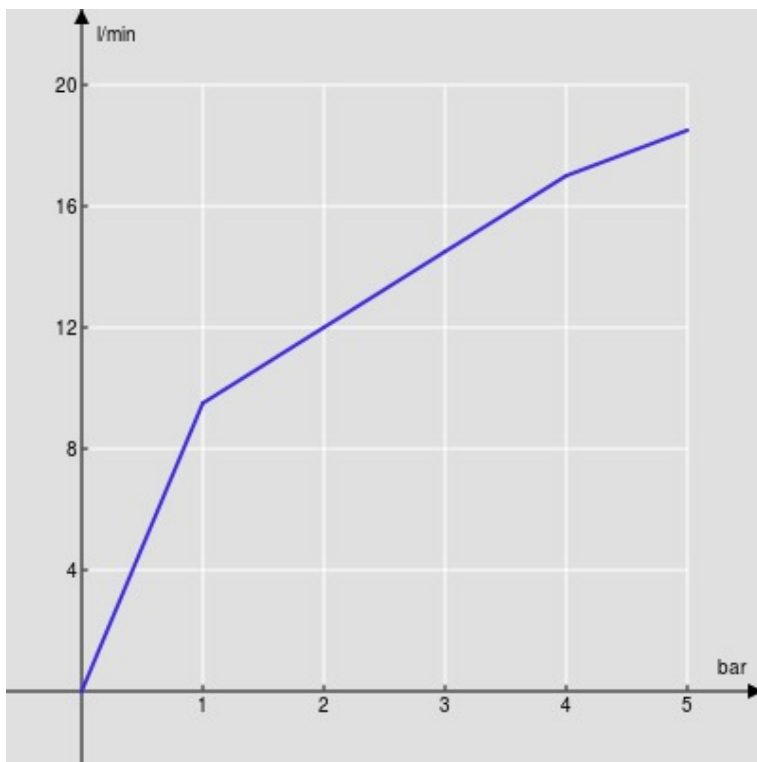

Limitatore di energia con apertura in acqua fredda

Limitatore di portata con freno al 50%

Imballo: 41,5 x 16 x 7,5 cm / 0,00498 m³ / 1,64 kg

DIAGRAMMA DI PORTATA: ACQUA CALDA/FREDDA

— Aeratore

DIAGRAMMA DI PORTATA: ACQUA MISCELATA