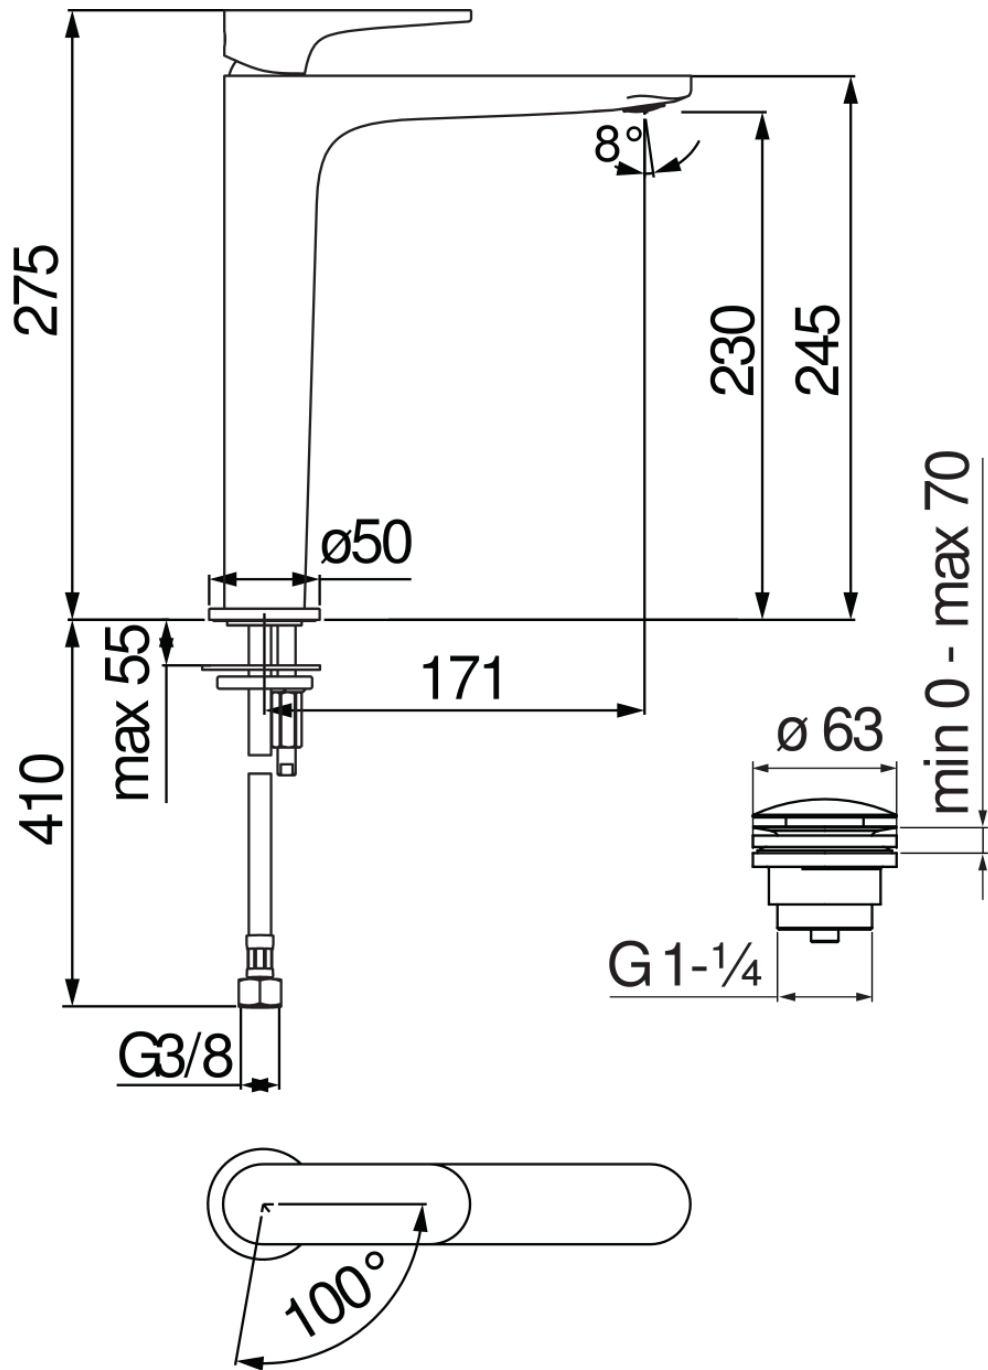

IMAGE NOT
AVAILABLE

SPECIFICHE

Monocomando a bacinella a risparmio energetico

Velvet black

Aeratore anticalcare M 24 x 1

Aeratore 5 l/min incluso nella confezione

Scarico 1 1/4" push

Flessibili inox ø 3/8"

Limitatore di energia con apertura in acqua fredda

Limitatore di portata con freno al 50%

Imballo: 41,5 x 16 x 7,5 cm / 0,00498 m³ / 1,64 kg

DIAGRAMMA DI PORTATA: ACQUA CALDA/FREDDA

— Aeratore

DIAGRAMMA DI PORTATA: ACQUA MISCELATA