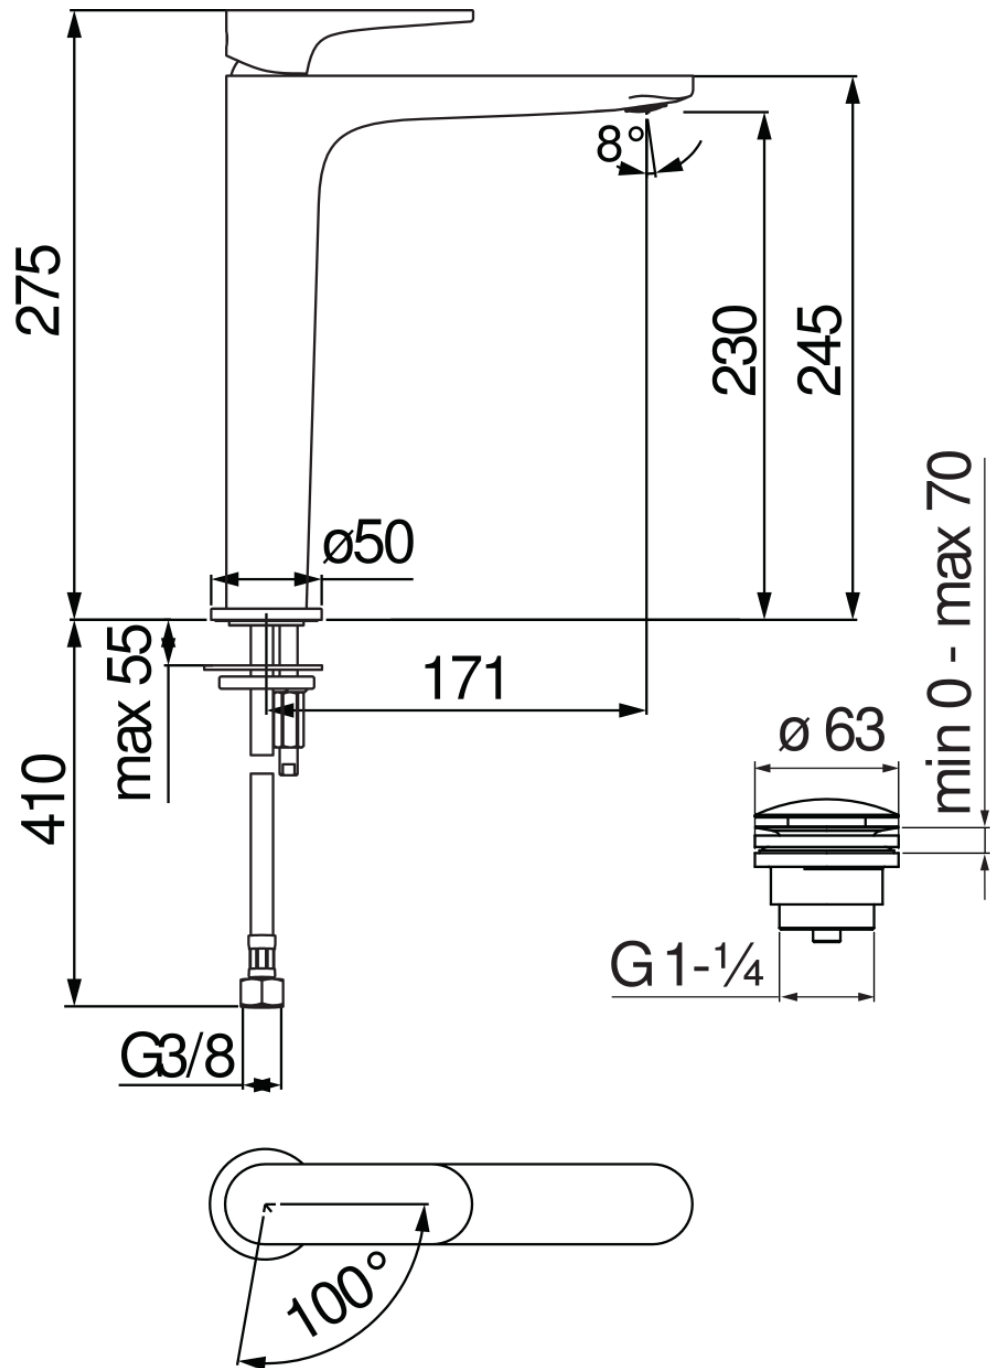

SPECIFICHE

Monocomando a bacinella a risparmio energetico

Chrome

Aeratore anticalcare M 24 x 1

Aeratore 5 l/min incluso nella confezione

Scarico 1 1/4" push

Flessibili inox ø 3/8"

Limitatore di energia con apertura in acqua fredda

Limitatore di portata con freno al 50%

Imballo: 41,5 x 16 x 7,5 cm / 0,00498 m³ / 1,64 kg

DIAGRAMMA DI PORTATA: ACQUA CALDA/FREDDA

— Aeratore

DIAGRAMMA DI PORTATA: ACQUA MISCELATA

— Aeratore