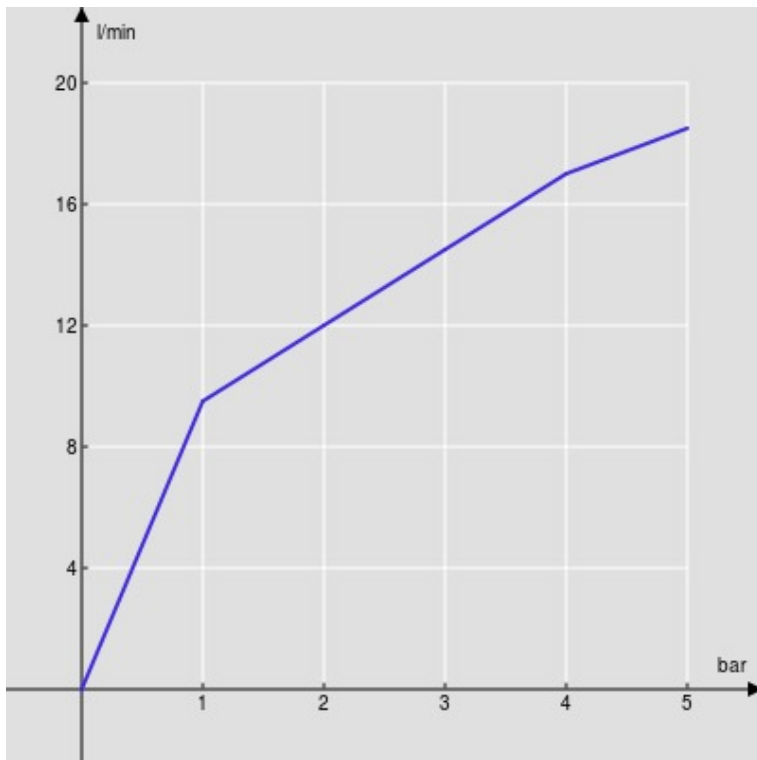

SPECIFICHE

Monocomando a bacinella a risparmio energetico

Chrome

Aeratore anticalcare M 24 x 1

Aeratore 5 l/min incluso nella confezione

Scarico 1 1/4" push

Flessibili inox ø 3/8"

Limitatore di energia con apertura in acqua fredda

Limitatore di portata con freno al 50%

Imballo: 41,5 x 16 x 7,5 cm / 0,00498 m³ / 1,64 kg

DIAGRAMMA DI PORTATA: ACQUA CALDA/FREDDA

— Aeratore

DIAGRAMMA DI PORTATA: ACQUA MISCELATA

— Aeratore