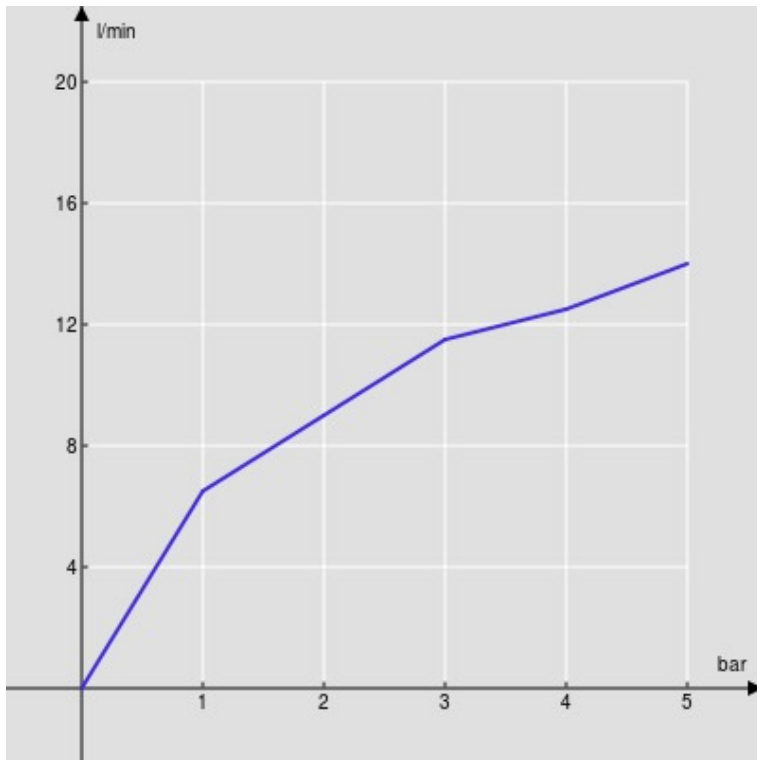

SPECIFICHE

Monocomando a bacinella a risparmio energetico

Chrome

Aeratore anticalcare M 24 x 1

Aeratore 5 l/min incluso nella confezione

Scarico 1 1/4" push

Flessibili inox ø 3/8"

Limitatore di energia con apertura in acqua fredda

Limitatore di portata con freno al 50%

Imballo: 41,5 x 16 x 7,5 cm / 0,00498 m³ / 1,64 kg

DIAGRAMMA DI PORTATA: ACQUA CALDA/FREDDA

— Aeratore

DIAGRAMMA DI PORTATA: ACQUA MISCELATA

— Aeratore