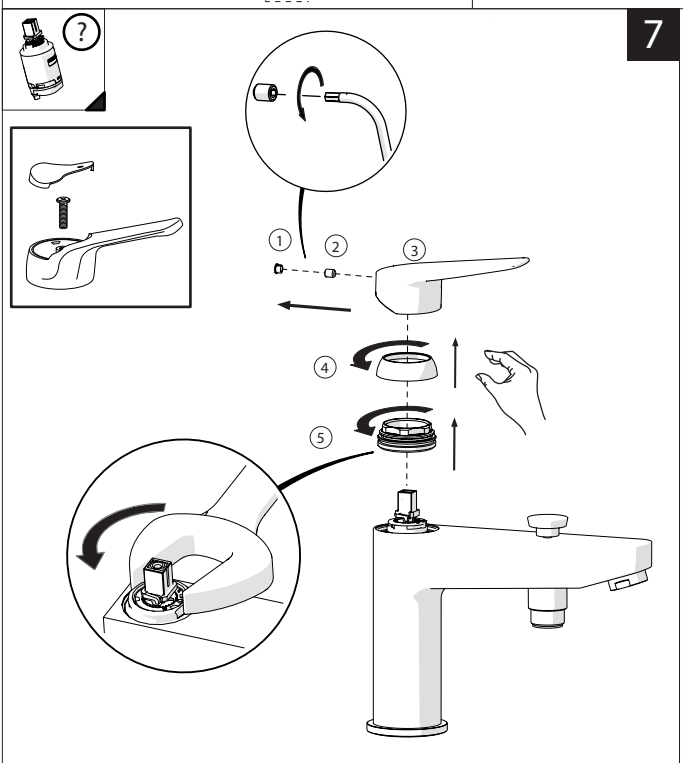

5

**-50%**

Dispositivo limitatore "dinamico" della portata d'acqua "50%"  
"Dynamic" flow rate restrictor "50%"

6

**NOBILIS**

www.nobili.it

**PRIMA DI INIZIARE / BEFORE STARTING**

	P bar		MAX 10 MIN 0,5		5		T		T °C		MAX 80		65 45
--	----------	--	-------------------------	--	---	--	---	--	---------	--	-----------	--	----------