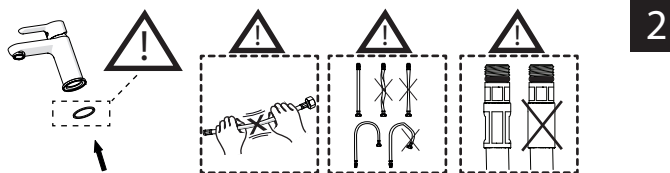

Not included / Non incluso / Non Inclus / Nie zawarty/ No incluido / Nao incluido

1

! DISPONIBILE SOLO PER ALCUNE SERIE  
AVAILABLE ONLY FOR SOME SERIES

ANELLO DI GUIDA  
GUIDE RING

2

3

C

4

5

**-50%**

Dispositivo limitatore "dinamico" della portata d'acqua "50%"  
"Dynamic" flow rate restrictor "50%"

6

**NOBILIS**

www.nobili.it

**PRIMA DI INIZIARE / BEFORE STARTING**

	P bar		MAX 10 MIN 0,5		5		T		T °C		MAX 80		65 45
--	----------	--	-------------------------	--	---	--	---	--	---------	--	-----------	--	----------