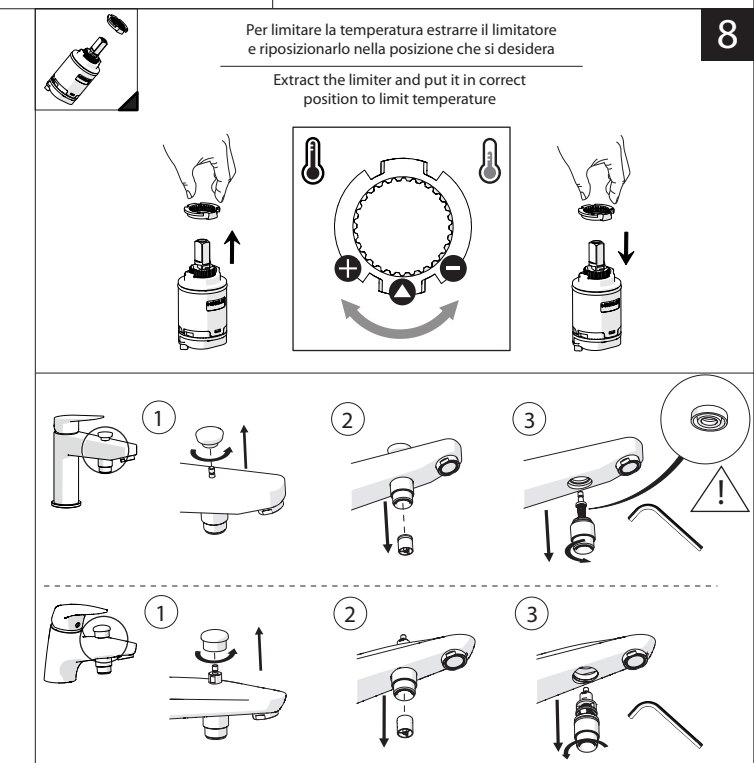

5

**-50%**

Dispositivo limitatore "dinamico" della portata d'acqua "50%"  
"Dynamic" flow rate restrictor "50%"

6

**NOBILIS**

www.nobili.it

**PRIMA DI INIZIARE / BEFORE STARTING**

	P bar		MAX 10 MIN 0,5		5		T		T °C		MAX 80		65 45
--	----------	--	-------------------------	--	---	--	---	--	---------	--	-----------	--	----------