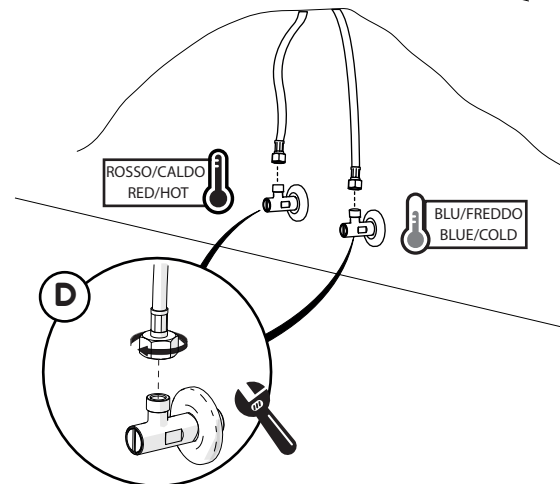

Not included / Non incluso / Non Inclus / Nie zawarty/ No incluido / Nao incluido

1

! DISPONIBILE SOLO PER ALCUNE SERIE  
AVAILABLE ONLY FOR SOME SERIES

ANELLO DI GUIDA  
GUIDE RING

2

3

C

4

5

**-50%**

Dispositivo limitatore "dinamico" della portata d'acqua "50%"  
"Dynamic" flow rate restrictor "50%"

6

**NOBILIS**

www.nobili.it

**PRIMA DI INIZIARE / BEFORE STARTING**

	P bar		MAX 10 MIN 0,5		5		T		T °C		MAX 80		65 45
--	----------	--	-------------------------	--	---	--	---	--	---------	--	-----------	--	----------