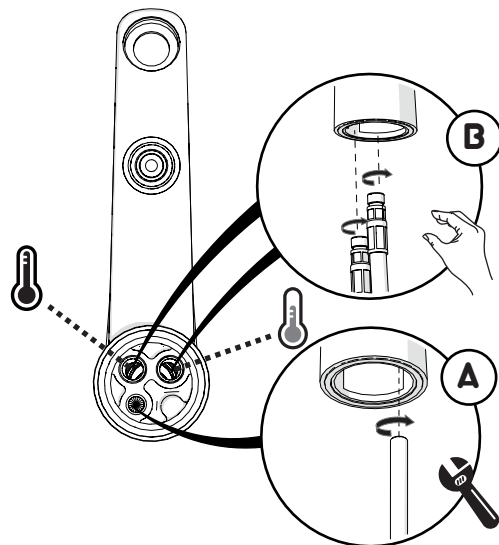

Not included / Non incluso / Non Inclus / Nie zawarty/ No incluido / Nao incluido

1

! DISPONIBILE SOLO PER ALCUNE SERIE
AVAILABLE ONLY FOR SOME SERIES

ANELLO DI GUIDA
GUIDE RING

2

3

C

4

5