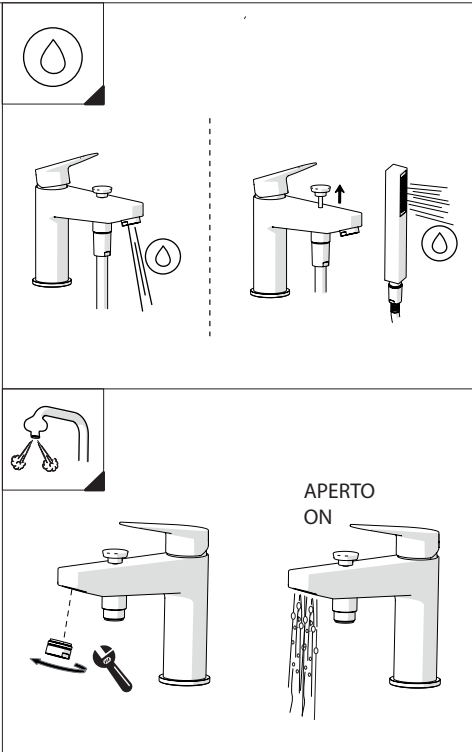

5

**-50%**

Dispositivo limitatore "dinamico" della portata d'acqua "50%"  
"Dynamic" flow rate restrictor "50%"

6

**NOBILIS**

www.nobili.it

**PRIMA DI INIZIARE / BEFORE STARTING**

	P bar		MAX 10 MIN 0,5		5		T		T °C		MAX 80		65 45
--	----------	--	-------------------------	--	---	--	---	--	---------	--	-----------	--	----------