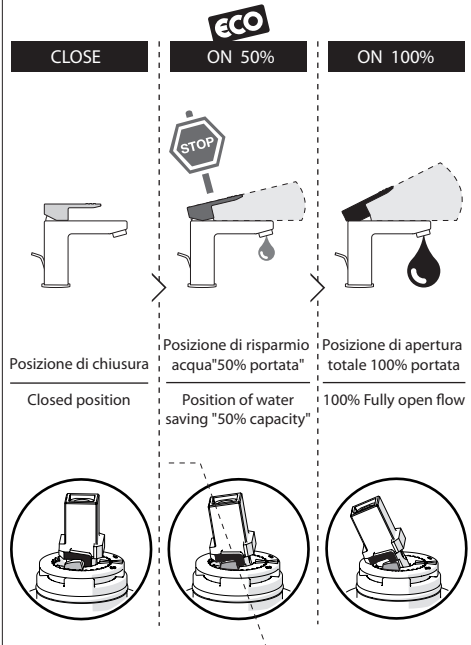

5

**-50%**

Dispositivo limitatore "dinamico" della portata d'acqua "50%"  
"Dynamic" flow rate restrictor "50%"

6

**NOBILIS**

www.nobili.it

**PRIMA DI INIZIARE / BEFORE STARTING**

	P bar		MAX 10 MIN 0,5		5		T		T °C		MAX 80		65 45
--	----------	--	-------------------------	--	---	--	---	--	---------	--	-----------	--	----------