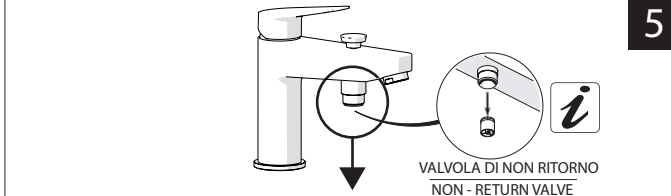

Not included / Non incluso / Non Inclus / Nie zawarty/ No incluido / Nao incluido

1

! DISPONIBILE SOLO PER ALCUNE SERIE  
AVAILABLE ONLY FOR SOME SERIES

ANELLO DI GUIDA  
GUIDE RING

2

3

C

4

5

**-50%**

Dispositivo limitatore "dinamico" della portata d'acqua "50%"  
"Dynamic" flow rate restrictor "50%"

6

**NOBILIS**

www.nobili.it

**PRIMA DI INIZIARE / BEFORE STARTING**

	P bar		MAX 10 MIN 0,5		5		T		T °C		MAX 80		65 45
--	----------	--	-------------------------	--	---	--	---	--	---------	--	-----------	--	----------