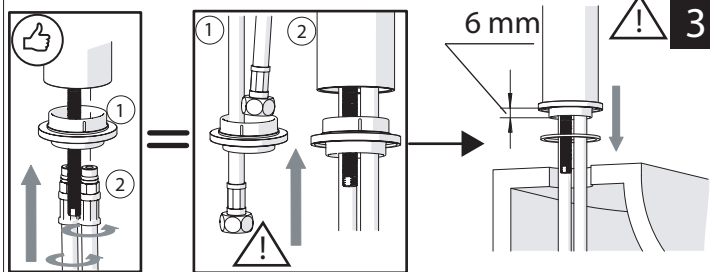

Not included / Non incluso / Non Inclus / Nie zawarty/ No incluido / Nao incluido

1

! DISPONIBILE SOLO PER ALCUNE SERIE
AVAILABLE ONLY FOR SOME SERIES

ANELLO DI GUIDA
GUIDE RING

2

3

C

4

5