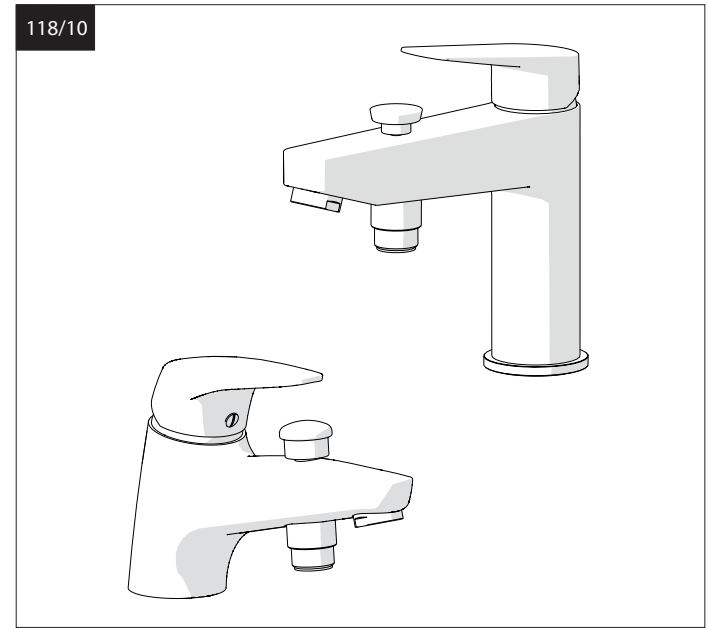

5

**-50%**

Dispositivo limitatore "dinamico" della portata d'acqua "50%"  
"Dynamic" flow rate restrictor "50%"

6

**NOBILIS**

www.nobili.it

**PRIMA DI INIZIARE / BEFORE STARTING**

	P bar		MAX 10 MIN 0,5		5		T		T °C		MAX 80		65 45
--	----------	--	-------------------------	--	---	--	---	--	---------	--	-----------	--	----------