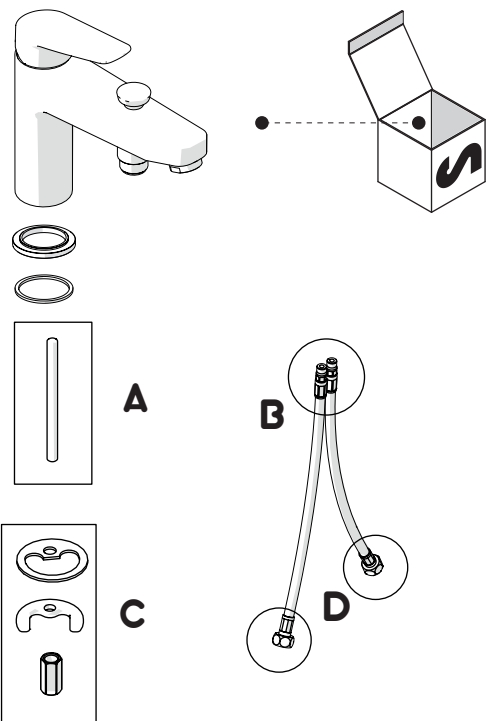

Not included / Non incluso / Non Inclus / Nie zawarty/ No incluido / Nao incluido

1