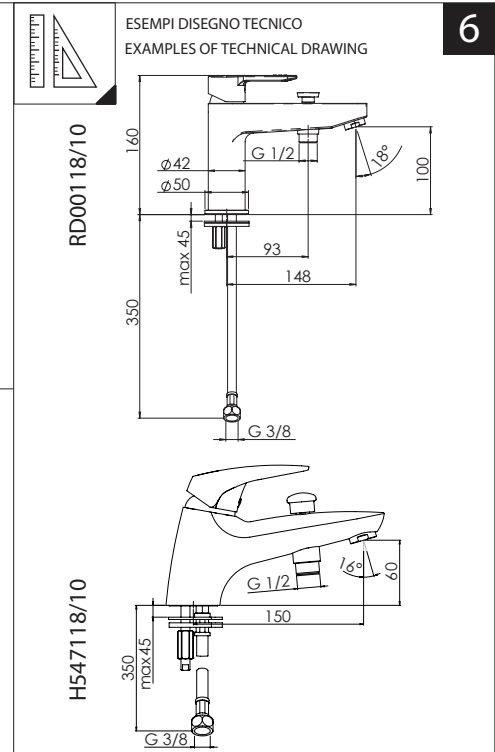

5

**-50%**

Dispositivo limitatore "dinamico" della portata d'acqua "50%"  
"Dynamic" flow rate restrictor "50%"

6

**NOBILIS**

www.nobili.it

**PRIMA DI INIZIARE / BEFORE STARTING**

	P bar		MAX 10 MIN 0,5		5		T		T °C		MAX 80		65 45
--	----------	--	-------------------------	--	---	--	---	--	---------	--	-----------	--	----------