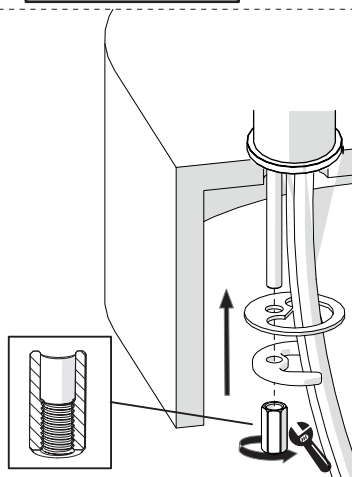

Not included / Non incluso / Non Inclus / Nie zawarty/ No incluido / Nao incluido

1

! DISPONIBILE SOLO PER ALCUNE SERIE
AVAILABLE ONLY FOR SOME SERIES

ANELLO DI GUIDA
GUIDE RING

2

3

C

4

5