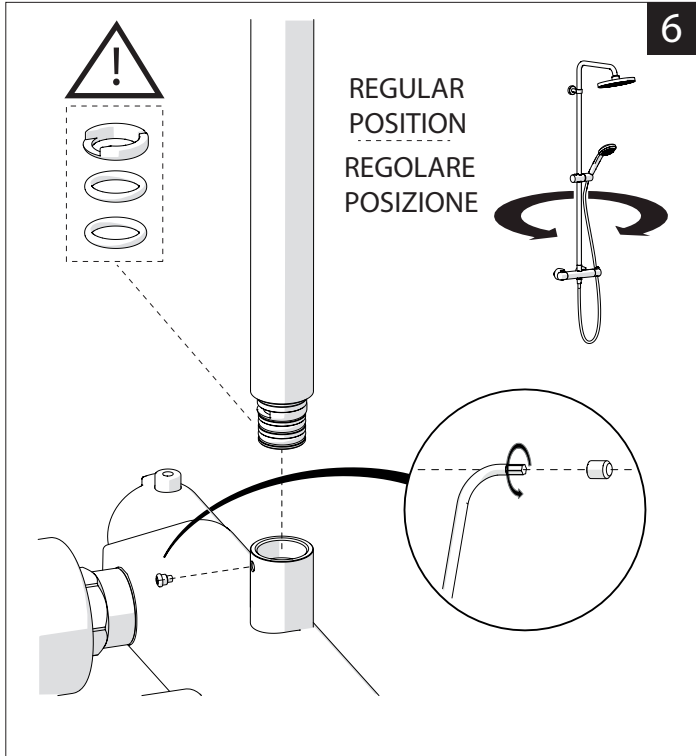

b

c

150 mm

3

5

VALVOLA DI NON RITORNO  
NON - RETURN VALVE

4

6

REGULAR  
POSITION  
REGOLARE  
POSIZIONE

7

AB87130/50

REGULAR  
POSITION  
REGOLARE  
POSIZIONE

AB87130/30

TELESCOPICA  
TELESCOPIC

AB87130/50

8