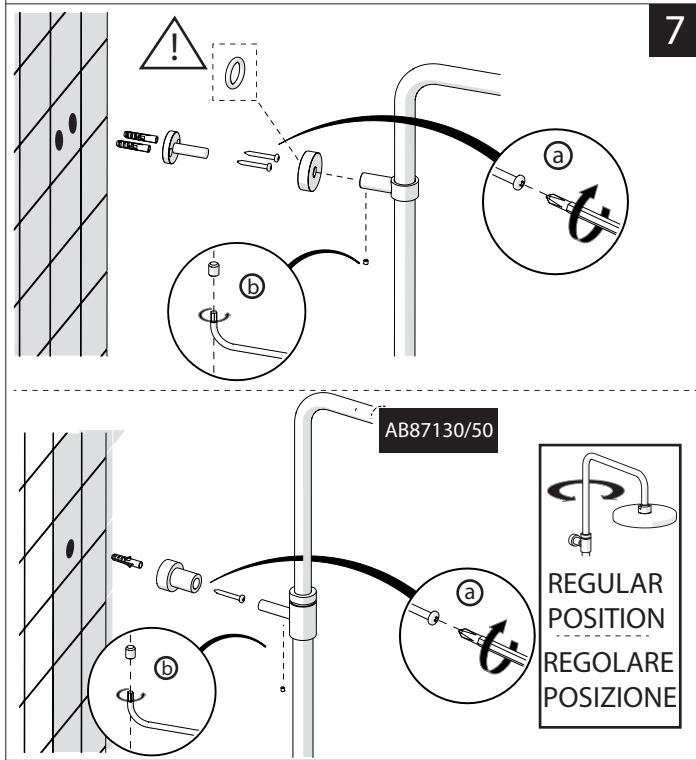

b

c

150 mm

3

5

VALVOLA DI NON RITORNO  
NON - RETURN VALVE

4

6

REGULAR  
POSITION  
REGOLARE  
POSIZIONE

7

AB87130/50

REGULAR  
POSITION  
REGOLARE  
POSIZIONE

AB87130/30

TELESCOPICA  
TELESCOPIC

AB87130/50

8