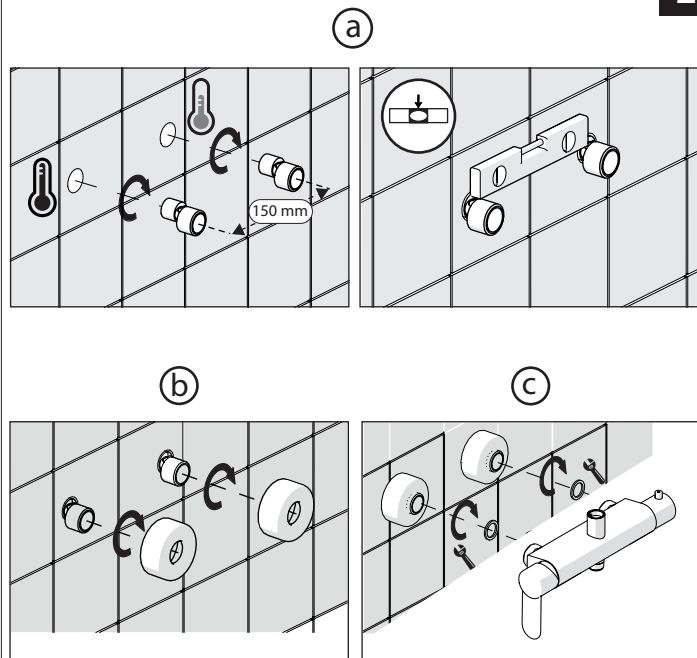

AB87130/50

TELESCOPICA
TELESCOPIC

4

5

2