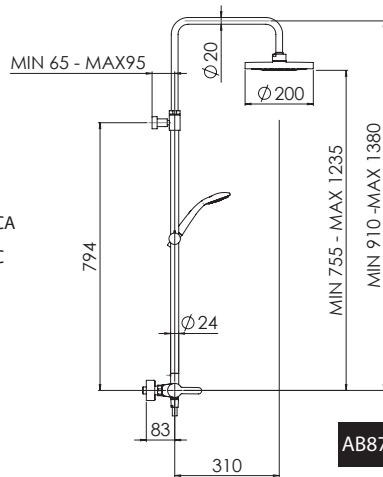

b

c

150 mm

3

5

VALVOLA DI NON RITORNO  
NON - RETURN VALVE

4

6

REGULAR  
POSITION  
REGOLARE  
POSIZIONE

7

AB87130/50

REGULAR  
POSITION  
REGOLARE  
POSIZIONE

AB87130/30

TELESCOPICA  
TELESCOPIC

AB87130/50

8