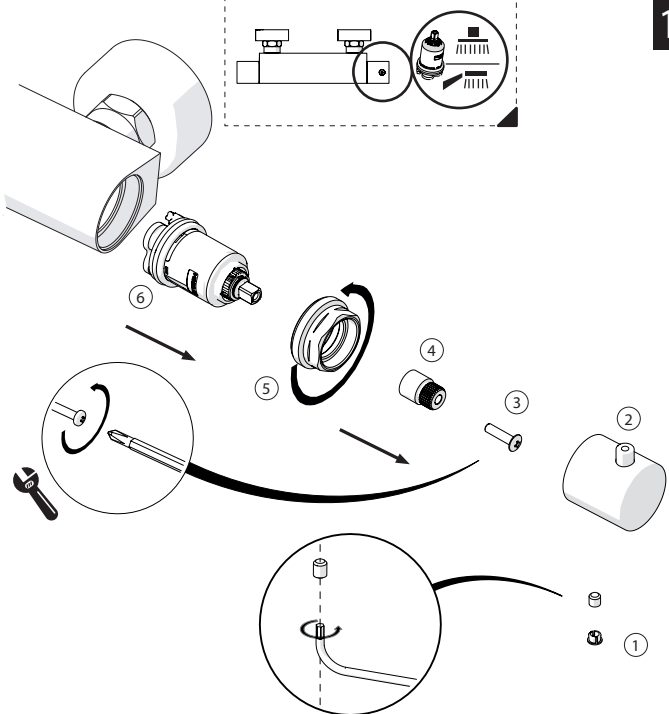

TELESCOPICA
TELESCOPIC

8

9

10

NOBILIS®
The Best Technology for Water

AB87130/30

AB87130/50

www.grupponobili.it

PRIMA DI INIZIARE / BEFORE STARTING

PULIZIA / CLEANING

IISTRAB87130/30#---STD

REV1.11/2015