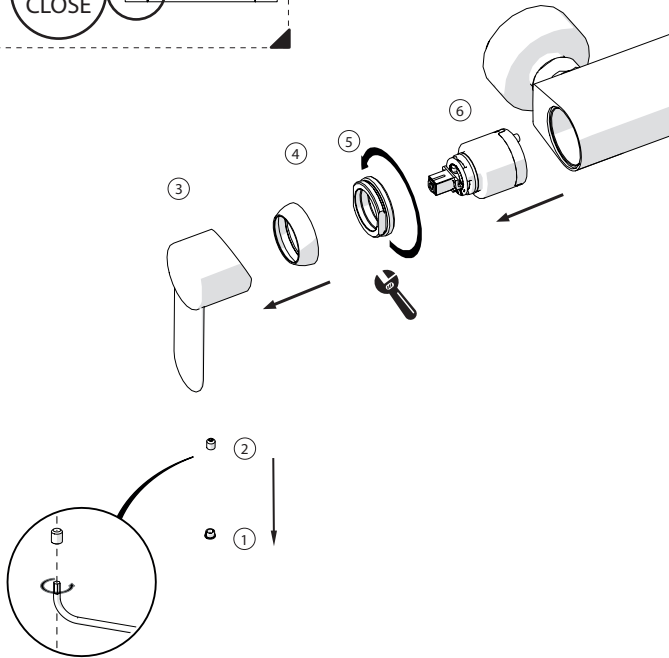

TELESCOPICA
TELESCOPIC

8

9

10

NOBILIS®
The Best Technology for Water

AB87130/30

AB87130/50

www.grupponobili.it

PRIMA DI INIZIARE / BEFORE STARTING

PULIZIA / CLEANING

IISTRAB87130/30#---STD

REV1.11/2015