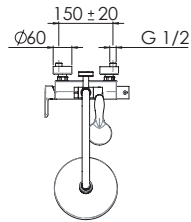

b

c

150 mm

3

5

VALVOLA DI NON RITORNO  
NON - RETURN VALVE

4

6

REGULAR  
POSITION  
REGOLARE  
POSIZIONE

7

AB87130/50

REGULAR  
POSITION  
REGOLARE  
POSIZIONE

AB87130/30

TELESCOPICA  
TELESCOPIC

AB87130/50

8