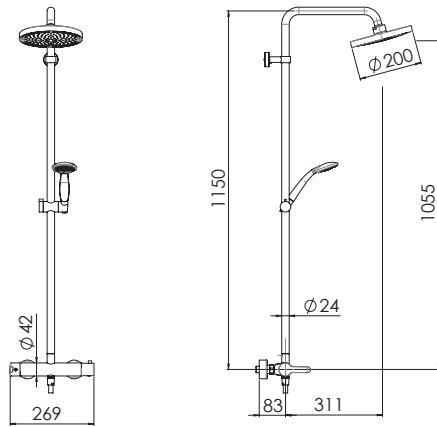

b

c

150 mm

3

5

VALVOLA DI NON RITORNO  
NON - RETURN VALVE

4

6

REGULAR  
POSITION  
REGOLARE  
POSIZIONE

7

AB87130/50

REGULAR  
POSITION  
REGOLARE  
POSIZIONE

AB87130/30

TELESCOPICA  
TELESCOPIC

AB87130/50

8