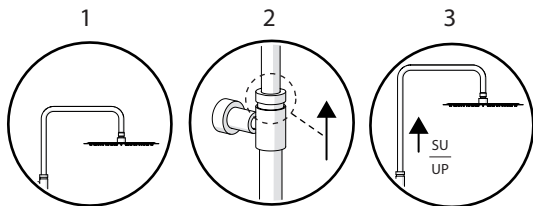

b

c

150 mm

3

5

VALVOLA DI NON RITORNO  
NON - RETURN VALVE

4

6

REGULAR  
POSITION  
REGOLARE  
POSIZIONE

7

AB87130/50

REGULAR  
POSITION  
REGOLARE  
POSIZIONE

AB87130/30

TELESCOPICA  
TELESCOPIC

AB87130/50

8