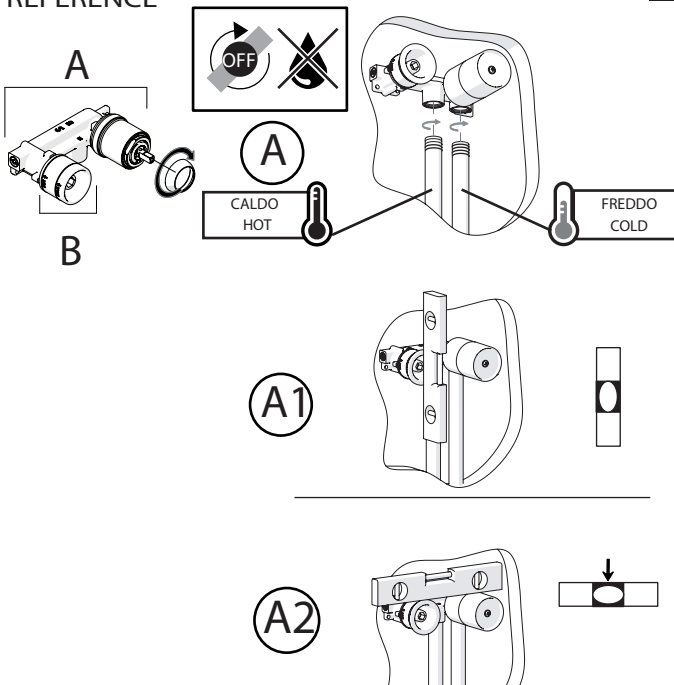

Not included / Non incluso / Non Inclus / Nie zawarty/ No incluido / Nao incluido

- IT** La finitura della parte estetica deve corrispondere a quella della parte incassata. Se non corrisponde bisogna svitare l'anello CROMATO e avvitare l'anello in finitura fornito solo nel kit della parte estetica.
- EN** The finish of the external part must be combined with the finish of the flush-fit part. If it does not match, unscrew the CHROME ring and screw the finishing ring supplied only in the kit of the aesthetic part.

RIFERIMENTO IISTRWE81198#---STD  
REFERENCE

TEST

Ø MAX 55 mm