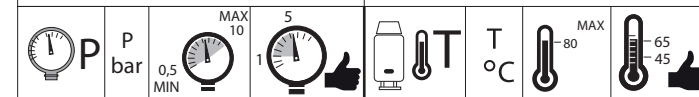

PRIMA DI INIZIARE / BEFORE STARTING