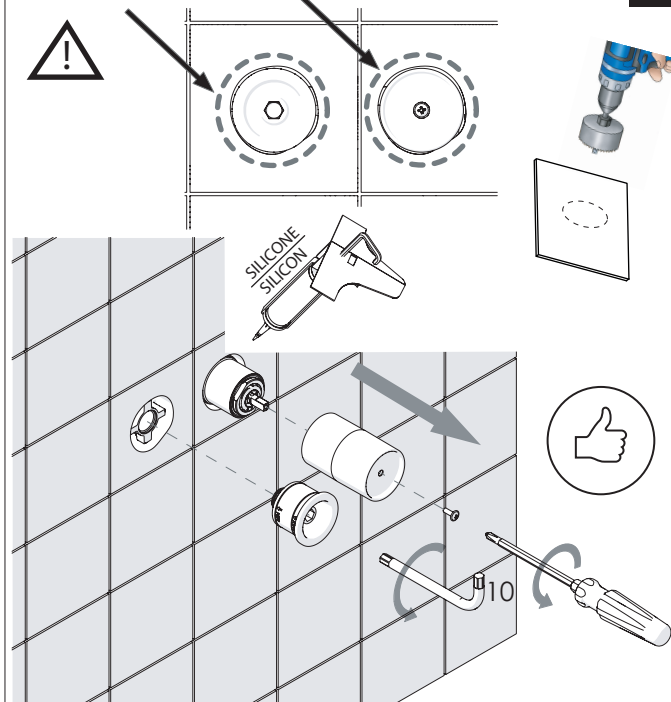

Not included / Non incluso / Non Inclus / Nie zawarty/ No incluido / Nao incluido

- IT** La finitura della parte estetica deve corrispondere a quella della parte incassata. Se non corrisponde bisogna svitare l'anello CROMATO e avvitare l'anello in finitura fornito solo nel kit della parte estetica.
- EN** The finish of the external part must be combined with the finish of the flush-fit part. If it does not match, unscrew the CHROME ring and screw the finishing ring supplied only in the kit of the aesthetic part.

RIFERIMENTO IISTRWE81198#---STD  
REFERENCE

TEST

Ø MAX 55 mm