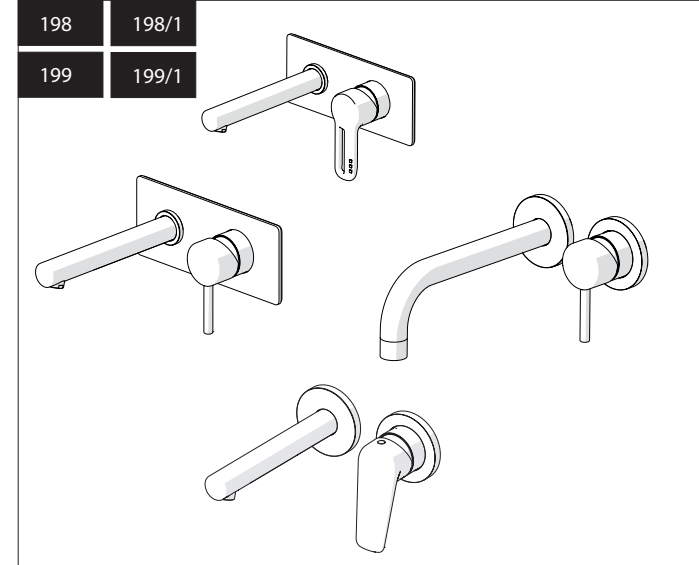

NOBILIS

www.nobili.it