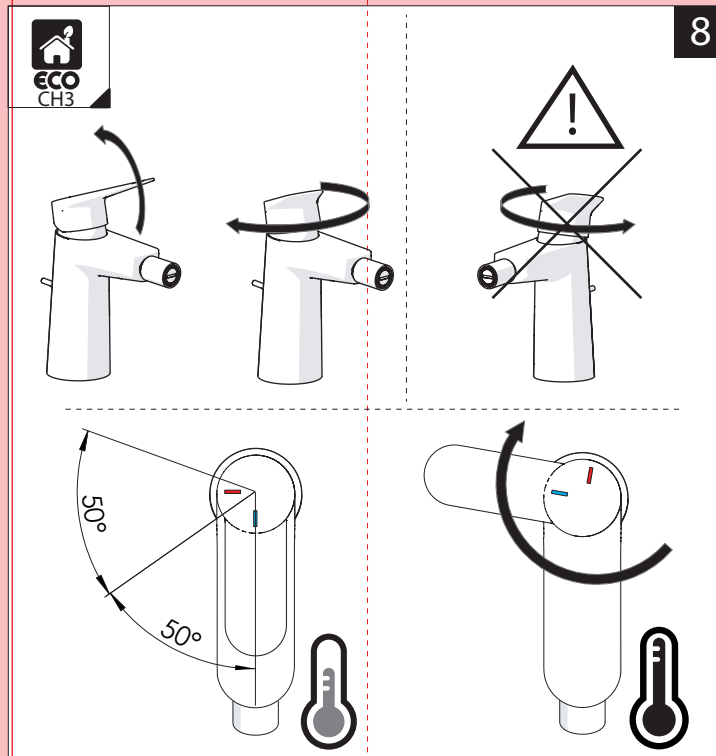

PRIMA DI INIZIARE / BEFORE STARTING

	P bar		MAX 10 MIN 0,5		5		T °C		MAX 80		65 45

PULIZIA / CLEANING

	ACQUA WATER		ALCOOL ALCOHOL		MICROFIBRA MICROFIBER		SPUGNA SPONGE		DETERGENTI DETERGENT
	TUTTE LE FINITURE ALL FINISHES		SI CROMO YES CHROME NO VERNICIATO NO PAINTED NO PVD		ACQUA E SAPONE WATER AND SOAP		ASCIUGARE BENE SEMPRE ALWAYS DRY WELL