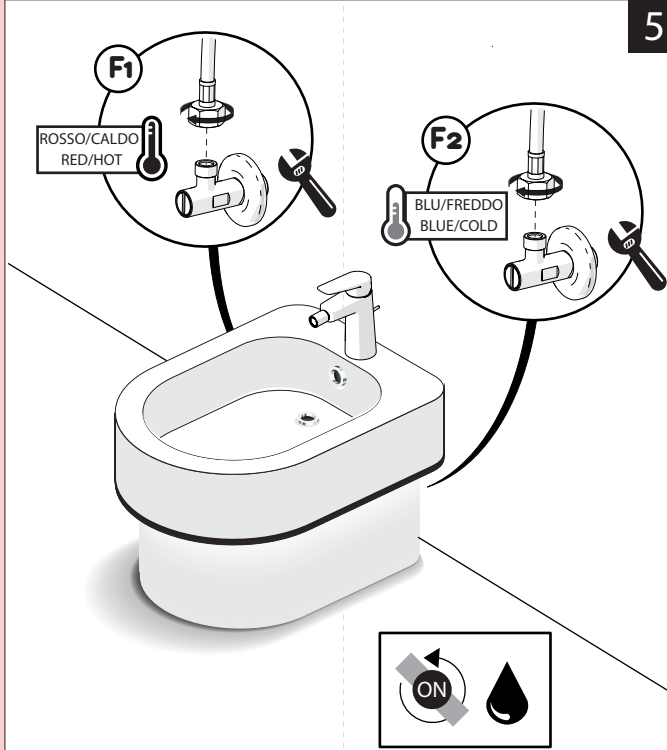

D

INSERIRE GUARNIZIONE
PUT GASKET

119/2

E

4

F1

ROSSO/CALDO
RED/HOT

F2