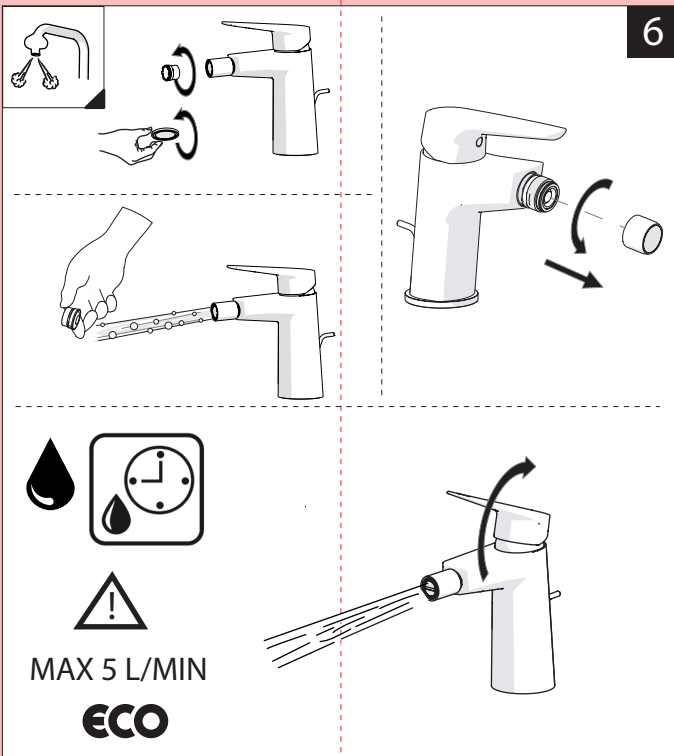

PRIMA DI INIZIARE / BEFORE STARTING

	P bar		MAX 10 MIN 0,5		5		T °C		MAX 80		65 45

PULIZIA / CLEANING

	ACQUA WATER		ALCOOL ALCOHOL		MICROFIBRA MICROFIBER		SPUGNA SPONGE		DETERGENTI DETERGENT
	TUTTE LE FINITURE ALL FINISHES		SI CROMO YES CHROME NO VERNICIATO NO PAINTED NO PVD		ACQUA E SAPONE WATER AND SOAP		ASCIUGARE BENE SEMPRE ALWAYS DRY WELL