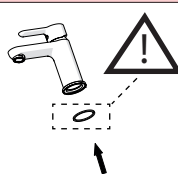

Not included / Non incluso / Non Inclus / Nie zawarty/ No incluido / Nao incluido

1

ECO

DISPONIBILE SOLO PER ALCUNE SERIE
AVAILABLE ONLY FOR SOME SERIES

ANELLO DI GUIDA
GUIDE RING

119/1

C

B

F

119/1
119/4

E

15s

2

Raggio di curvatura
Bending radius
25 mm 1"

6 mm

3

D

INSERIRE GUARNIZIONE
PUT GASKET

119/2

E

4

F1

ROSSO/CALDO
RED/HOT

F2

BLU/FREDDO
BLUE/COLD