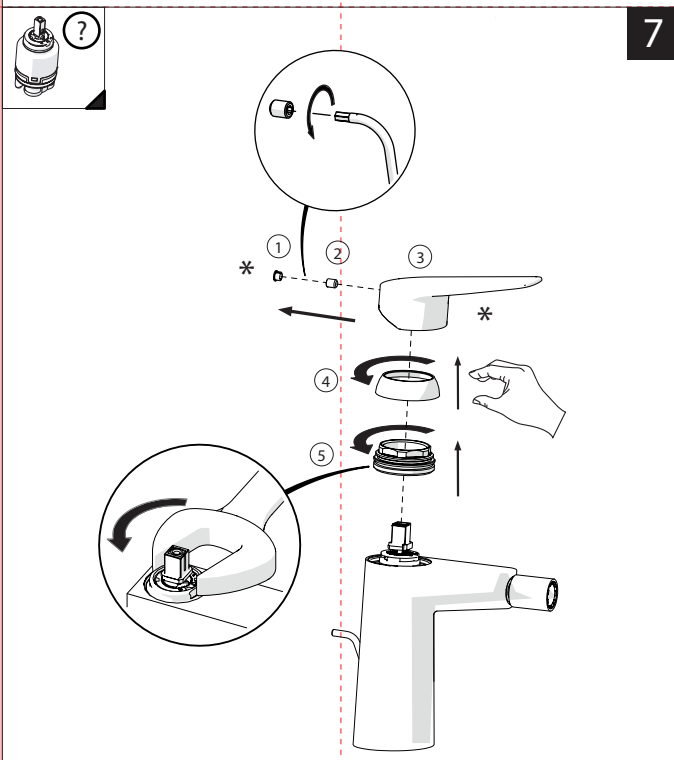

PRIMA DI INIZIARE / BEFORE STARTING

	P bar		MAX 10 MIN 0,5		5		T °C		MAX 80		65 45

PULIZIA / CLEANING

	ACQUA WATER		ALCOOL ALCOHOL		MICROFIBRA MICROFIBER		SPUGNA SPONGE		DETERGENTI DETERGENT
	TUTTE LE FINITURE ALL FINISHES		SI CROMO YES CHROME NO VERNICIATO NO PAINTED NO PVD		ACQUA E SAPONE WATER AND SOAP		ASCIUGARE BENE SEMPRE ALWAYS DRY WELL