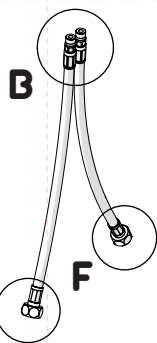

B

F

119/1
119/4