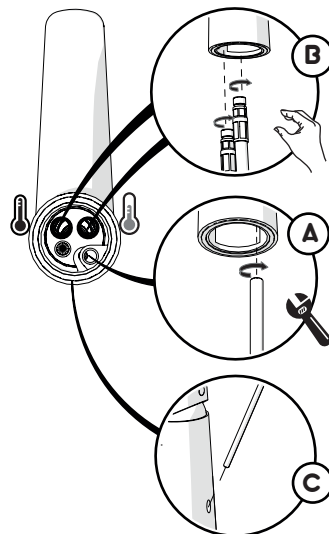

F

119/1
119/4

E

15s

2

Raggio di curvatura
Bending radius
25 mm 1"

6 mm

3

D

INSERIRE GUARNIZIONE
PUT GASKET

119/2

E

4

F1

ROSSO/CALDO
RED/HOT

F2