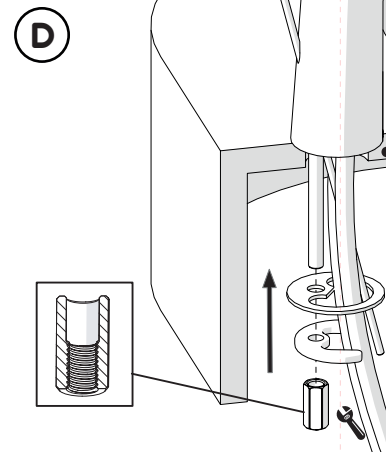

F

119/1
119/4

E

15s

2

Raggio di curvatura
Bending radius
25 mm 1"

6 mm

3

D

INSERIRE GUARNIZIONE
PUT GASKET

119/2

E

4

F1

ROSSO/CALDO
RED/HOT

F2