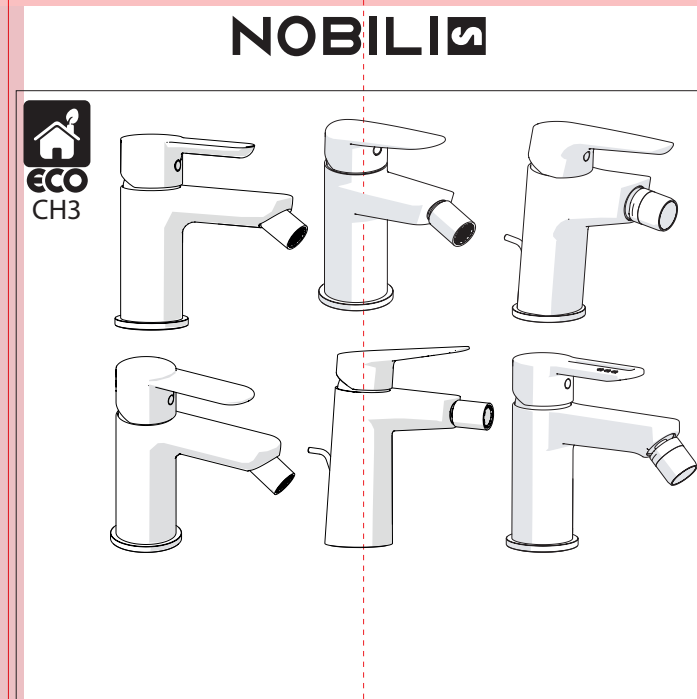

PRIMA DI INIZIARE / BEFORE STARTING

	P bar		MAX 10 MIN 0,5		5		T °C		MAX 80		65 45

PULIZIA / CLEANING

	ACQUA WATER		ALCOOL ALCOHOL		MICROFIBRA MICROFIBER		SPUGNA SPONGE		DETERGENTI DETERGENT
	TUTTE LE FINITURE ALL FINISHES		SI CROMO YES CHROME NO VERNICIATO NO PAINTED NO PVD		ACQUA E SAPONE WATER AND SOAP		ASCIUGARE BENE SEMPRE ALWAYS DRY WELL