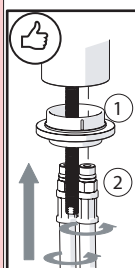

F

119/1
119/4

E

15s

2

Raggio di curvatura
Bending radius
25 mm 1"

6 mm

3

D

INSERIRE GUARNIZIONE
PUT GASKET

119/2

E

4

F1

ROSSO/CALDO
RED/HOT

F2