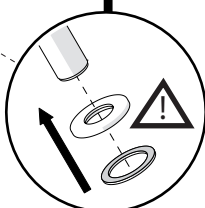

F

119/1
119/4

E

15s

2

Raggio di curvatura
Bending radius
25 mm 1"

6 mm

3

D

INSERIRE GUARNIZIONE
PUT GASKET

119/2

E

4

F1

ROSSO/CALDO
RED/HOT

F2