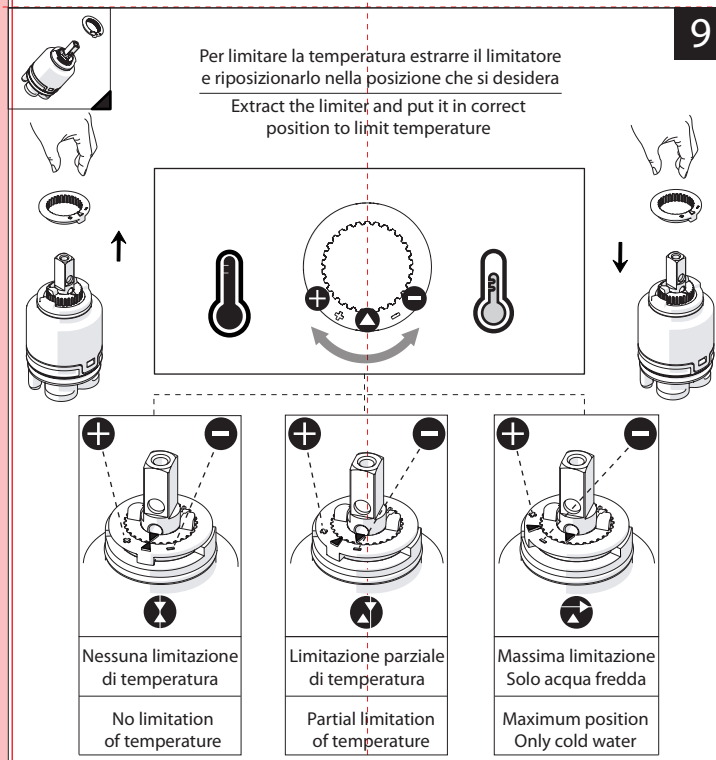

PRIMA DI INIZIARE / BEFORE STARTING

	P bar		MAX 10 MIN 0,5		5		T °C		MAX 80		65 45

PULIZIA / CLEANING

	ACQUA WATER		ALCOOL ALCOHOL		MICROFIBRA MICROFIBER		SPUGNA SPONGE		DETERGENTI DETERGENT
	TUTTE LE FINITURE ALL FINISHES		SI CROMO YES CHROME NO VERNICIATO NO PAINTED NO PVD		ACQUA E SAPONE WATER AND SOAP		ASCIUGARE BENE SEMPRE ALWAYS DRY WELL