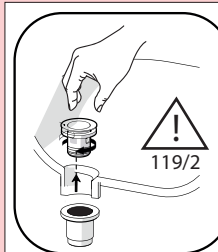

D

INSERIRE GUARNIZIONE
PUT GASKET

119/2

E

4

F1

ROSSO/CALDO
RED/HOT

F2