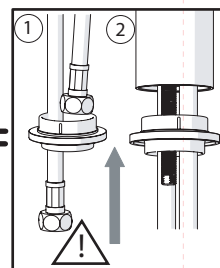

F

119/1
119/4

E

15s

2

Raggio di curvatura
Bending radius
25 mm 1"

6 mm

3

D

INSERIRE GUARNIZIONE
PUT GASKET

119/2

E

4

F1

ROSSO/CALDO
RED/HOT

F2