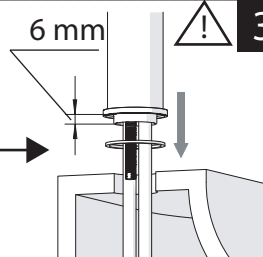

F

119/1
119/4

E

15s

2

Raggio di curvatura
Bending radius
25 mm 1"

6 mm

3

D

INSERIRE GUARNIZIONE
PUT GASKET

119/2

E

4

F1

ROSSO/CALDO
RED/HOT

F2