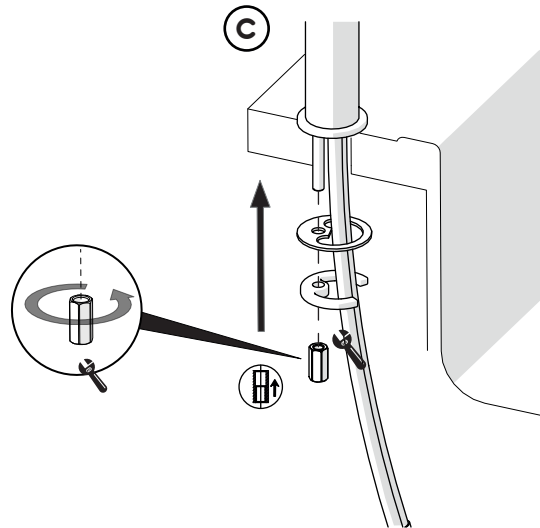

+

Not included / Non incluso / Non inclus / Nie zawarty / No incluido / Nao incluido

1

3

2

4

5