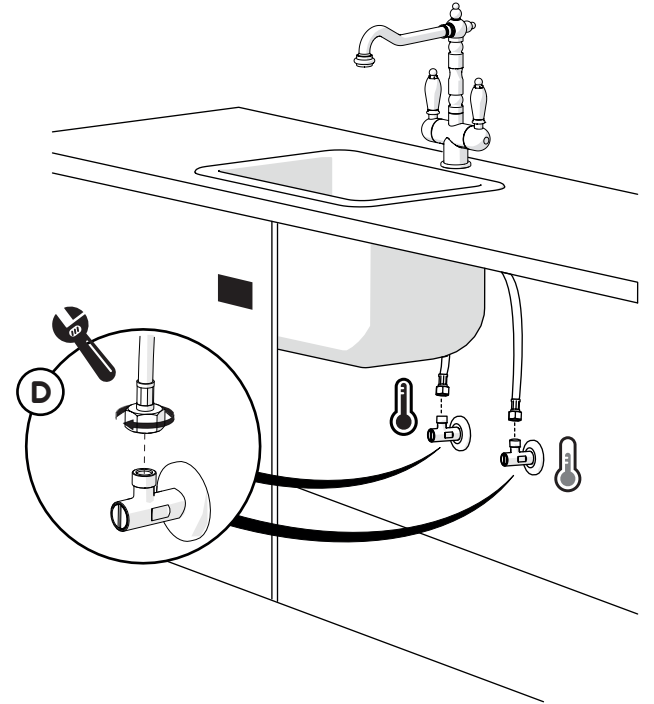

+

Not included / Non incluso / Non inclus / Nie zawarty / No incluido / Nao incluido

1

3

2

4

5