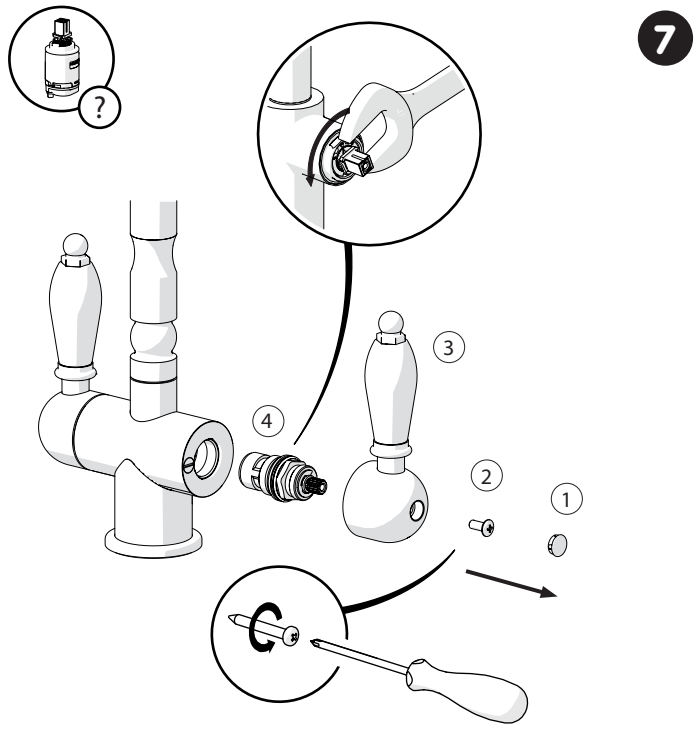

NOBILI

www.nobili.it

PRIMA DI INIZIARE / BEFORE STARTING

	P bar	0,5 MIN	MAX 10	5		T °C	MAX 80	65 45
--	----------	------------	-----------	---	--	---------	-----------	----------

PULIZIA / CLEANING

	ACQUA WATER		SI CROMO YES CHROME NO VERNICIATO NO PAINTED NO PVD ALCOOL ALCOHOL		MICROFIBRA MICROFIBER		SPUGNA SPONGE		DETERGENTI DETERGENT
	TUTTE LE FINITURE ALL FINISHES ACQUA E SAPONE WATER AND SOAP		ASCIUGARE BENE SEMPRE ALWAYS DRY WELL						