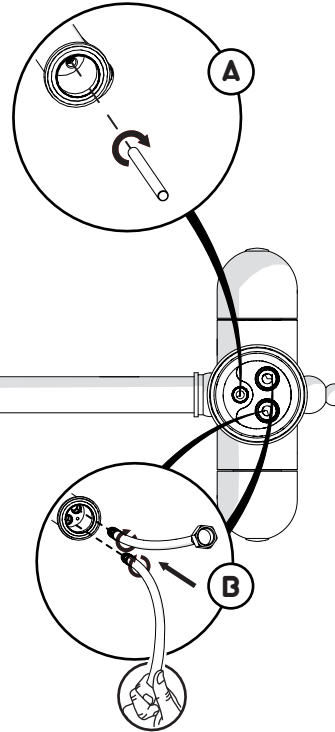

+

Not included / Non incluso / Non inclus / Nie zawarty / No incluido / Nao incluido

1

3

2

4

5