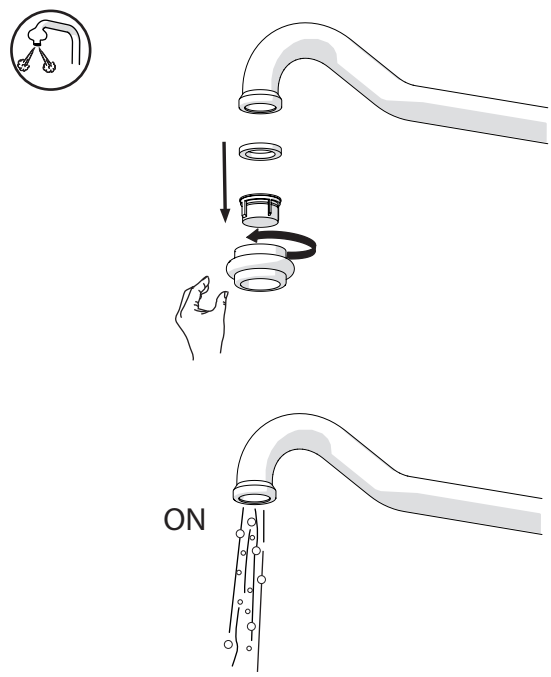

8

NOBILI

www.nobili.it

PRIMA DI INIZIARE / BEFORE STARTING

	P bar	0,5 MIN	MAX 10	5		T °C	MAX 80	65 45

PULIZIA / CLEANING

	ACQUA WATER		SI CROMO YES CHROME NO VERNICIATO NO PAINTED NO PVD ALCOOL ALCOHOL		MICROFIBRA MICROFIBER		SPUGNA SPONGE		DETERGENTI DETERGENT
	TUTTE LE FINITURE ALL FINISHES ACQUA E SAPONE WATER AND SOAP		ASCIUGARE BENE SEMPRE ALWAYS DRY WELL