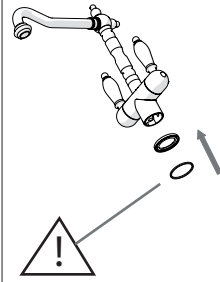

+

Not included / Non incluso / Non inclus / Nie zawarty / No incluido / Nao incluido

1

3

2

4

5