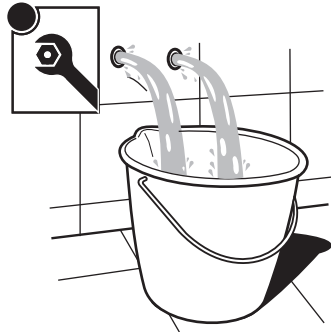

+

Not included / Non incluso / Non inclus / Nie zawarty / No incluido / Nao incluido

1

3

2

4

5