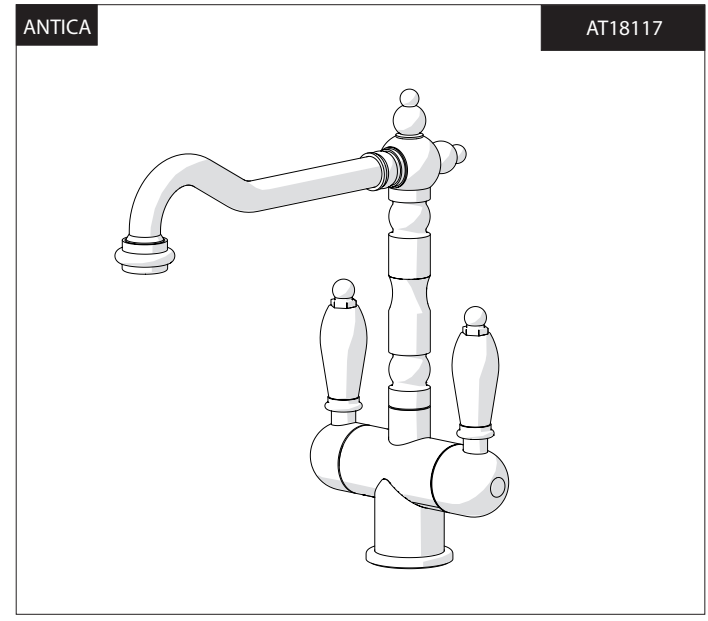

NOBILI

www.nobili.it

PRIMA DI INIZIARE / BEFORE STARTING

	P bar	0,5 MIN	MAX 10	5		T °C	MAX 80	65 45
--	----------	------------	-----------	---	--	---------	-----------	----------

PULIZIA / CLEANING

	ACQUA WATER		SI CROMO YES CHROME NO VERNICIATO NO PAINTED NO PVD ALCOOL ALCOHOL		MICROFIBRA MICROFIBER		SPUGNA SPONGE		DETERGENTI DETERGENT
	TUTTE LE FINITURE ALL FINISHES ACQUA E SAPONE WATER AND SOAP		ASCIUGARE BENE SEMPRE ALWAYS DRY WELL						