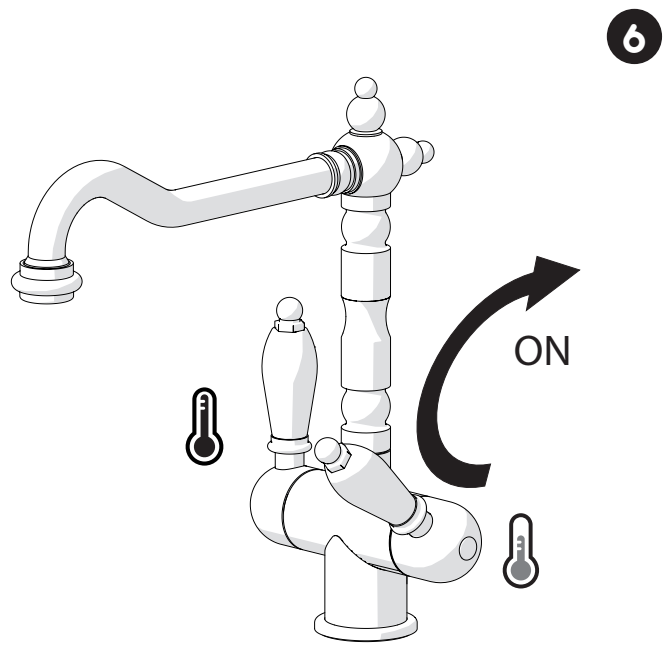

8

NOBILI

www.nobili.it

PRIMA DI INIZIARE / BEFORE STARTING

	P bar	0,5 MIN	MAX 10	5		T °C	MAX 80	65 45

PULIZIA / CLEANING

	ACQUA WATER		SI CROMO YES CHROME NO VERNICIATO NO PAINTED NO PVD ALCOOL ALCOHOL		MICROFIBRA MICROFIBER		SPUGNA SPONGE		DETERGENTI DETERGENT
	TUTTE LE FINITURE ALL FINISHES ACQUA E SAPONE WATER AND SOAP		ASCIUGARE BENE SEMPRE ALWAYS DRY WELL