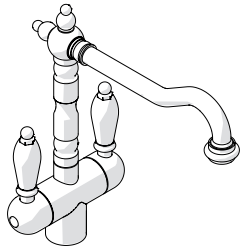

+

Not included / Non incluso / Non inclus / Nie zawarty / No incluido / Nao incluido