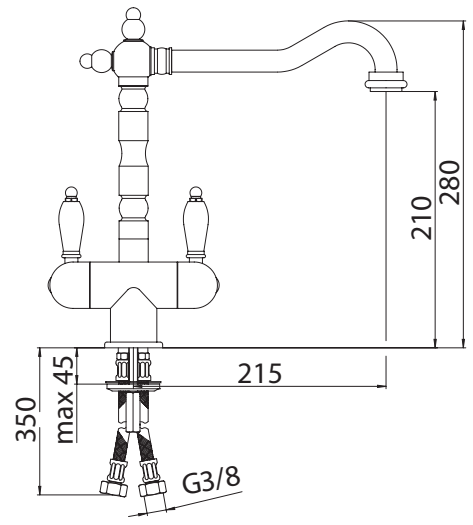

NOBILI

www.nobili.it

PRIMA DI INIZIARE / BEFORE STARTING

	P bar	0,5 MIN	MAX 10	5		T °C	MAX 80	65 45
--	----------	------------	-----------	---	--	---------	-----------	----------

PULIZIA / CLEANING

	ACQUA WATER		SI CROMO YES CHROME NO VERNICIATO NO PAINTED NO PVD ALCOOL ALCOHOL		MICROFIBRA MICROFIBER		SPUGNA SPONGE		DETERGENTI DETERGENT
	TUTTE LE FINITURE ALL FINISHES ACQUA E SAPONE WATER AND SOAP		ASCIUGARE BENE SEMPRE ALWAYS DRY WELL						