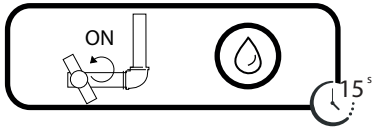

+

Not included / Non incluso / Non inclus / Nie zawarty / No incluido / Nao incluido

1

3

2

4

5