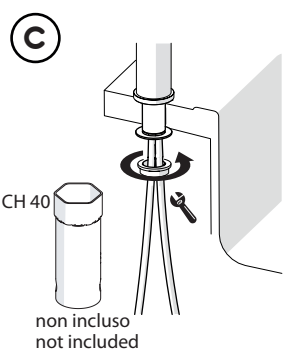

Not included / Non incluso / Non Inclus / Nie zawarty / No incluido / Nao incluido

1

2

3

4

5