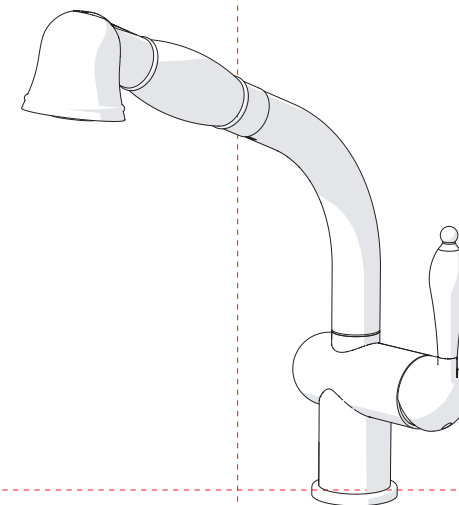

NOBILIS®

The Best Technology for Water

ANTICA

AT18517