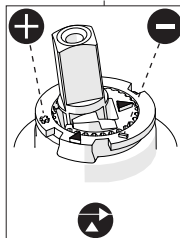

Extract the limiter and put it in correct position to limit temperature

Nessuna limitazione di temperatura

No limitation of temperature

Limitazione parziale di temperatura

Partial limitation of temperature

Massima limitazione Solo acqua fredda

Maximum position Only cold water

7

8

VALVOLA DI NON RITORNO ALL'INTERNO DOCCETTA  
NON-RETURN VALVE INSIDE HANDSHOWER

9

1° GETTO  
1° JET

2° GETTO  
2° JET