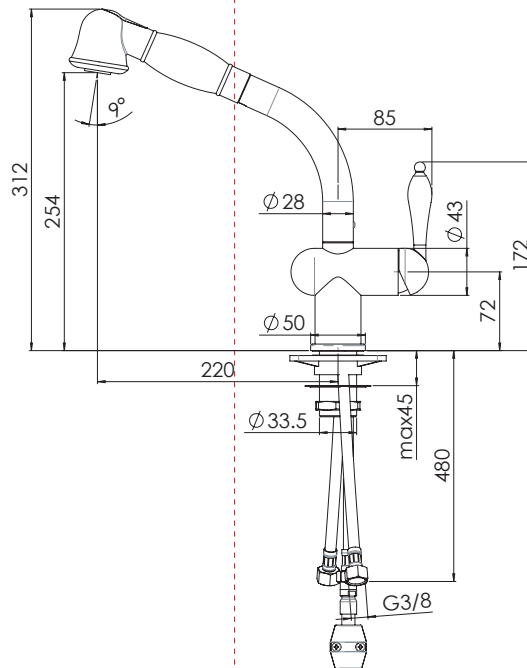

Massima limitazione Solo acqua fredda

Maximum position Only cold water

7

8

VALVOLA DI NON RITORNO ALL'INTERNO DOCCETTA  
NON-RETURN VALVE INSIDE HANDSHOWER

9

1° GETTO  
1° JET

2° GETTO  
2° JET