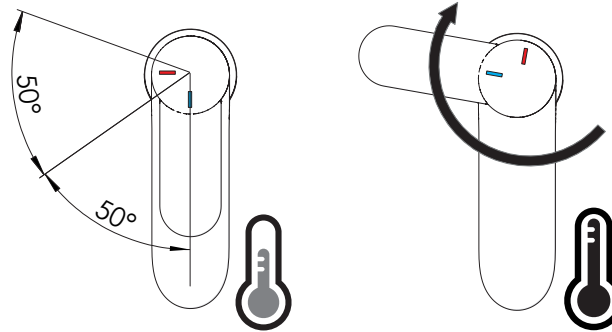

  
**MAX 5,7 L/MIN**  
**ECO**

7

8

9

GENERICA/GENERIC

**PER RUBINETTO**  
**VERNICIATO ANTIBATTERICO NERO**  
**RDH00118/1NBBM serie NEW ROAD**  
**FOR TAP**  
**BLACK ANTIBACTERIAL PAINTED**  
**series NEW ROAD**