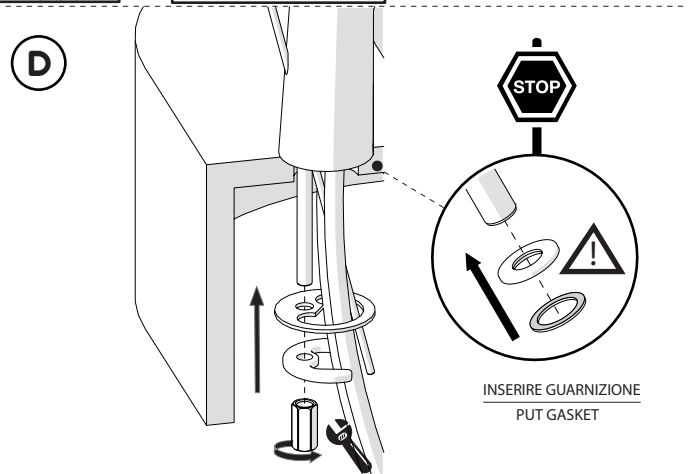

Not included / Non incluso / Non Inclus / Nie zawarty / No incluido / Nao incluido

1

DISPONIBILE SOLO PER ALCUNE SERIE
AVAILABLE ONLY FOR SOME SERIES

2

3

4

5