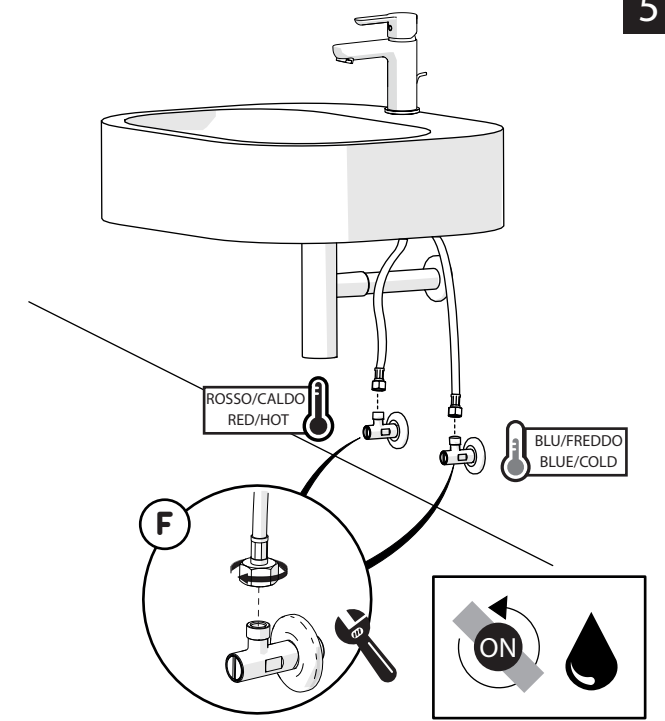

Not included / Non incluso / Non Inclus / Nie zawarty / No incluido / Nao incluido

1

DISPONIBILE SOLO PER ALCUNE SERIE
AVAILABLE ONLY FOR SOME SERIES

2

3

4

5