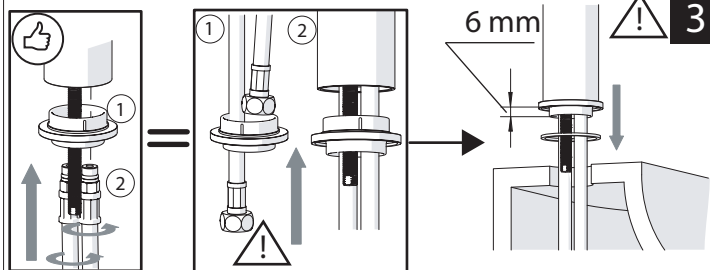

Not included / Non incluso / Non Inclus / Nie zawarty / No incluido / Nao incluido

1

DISPONIBILE SOLO PER ALCUNE SERIE
AVAILABLE ONLY FOR SOME SERIES

2

3

4

5