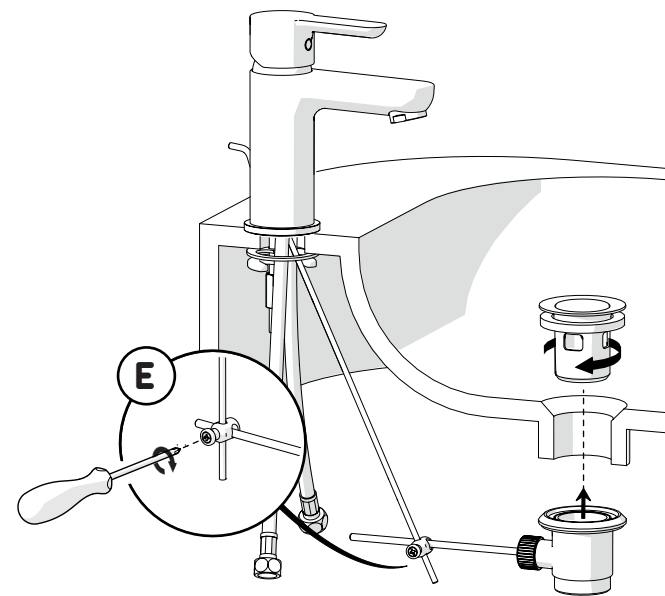

Not included / Non incluso / Non Inclus / Nie zawarty / No incluido / Nao incluido

1

DISPONIBILE SOLO PER ALCUNE SERIE
AVAILABLE ONLY FOR SOME SERIES

2

3

4

5