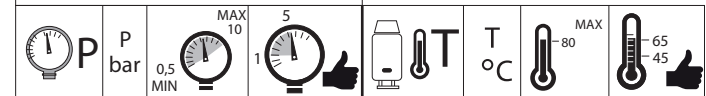

PRIMA DI INIZIARE / BEFORE STARTING