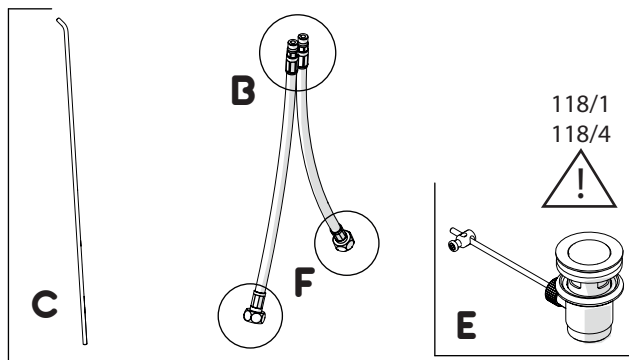

DISPONIBILE SOLO PER ALCUNE SERIE
AVAILABLE ONLY FOR SOME SERIES

2