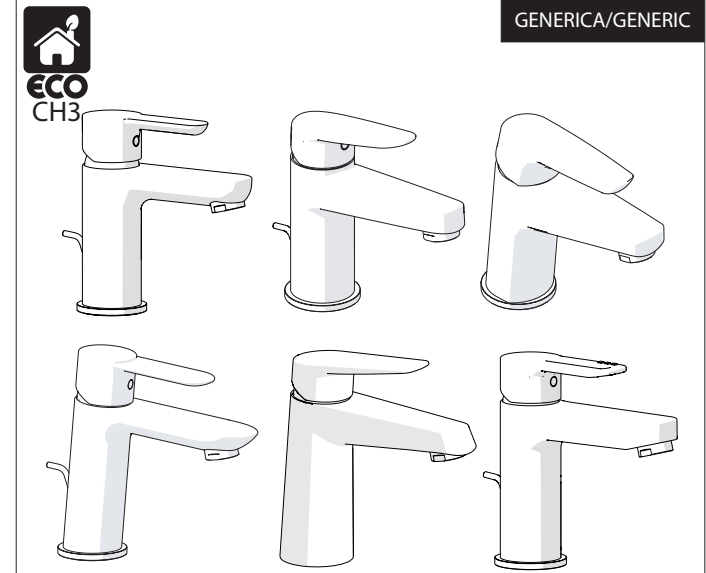

  
**MAX 5,7 L/MIN**  
**ECO**

7

8

9

GENERICA/GENERIC

**PER RUBINETTO**  
**VERNICIATO ANTIBATTERICO NERO**  
**RDH00118/1NBBM serie NEW ROAD**  
**FOR TAP**  
**BLACK ANTIBACTERIAL PAINTED**  
**series NEW ROAD**