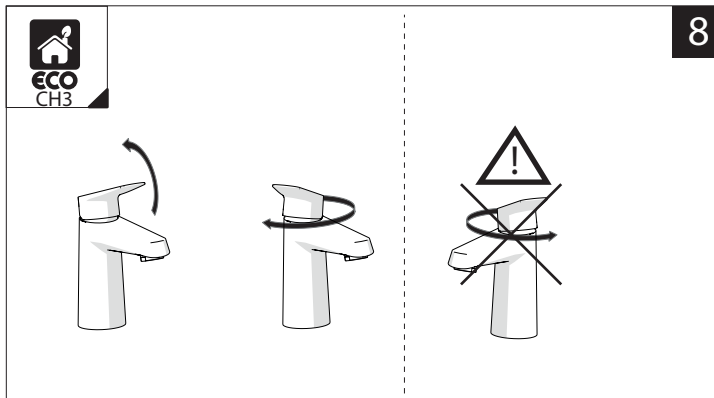

  
**MAX 5,7 L/MIN**  
**ECO**

7

8

9

GENERICA/GENERIC

**PER RUBINETTO**  
**VERNICIATO ANTIBATTERICO NERO**  
**RDH00118/1NBBM serie NEW ROAD**  
**FOR TAP**  
**BLACK ANTIBACTERIAL PAINTED**  
**series NEW ROAD**