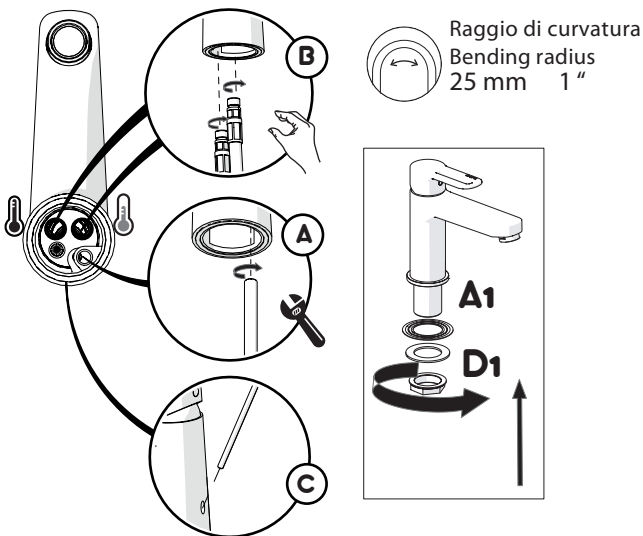

Not included / Non incluso / Non Inclus / Nie zawarty / No incluido / Nao incluido

1

DISPONIBILE SOLO PER ALCUNE SERIE
AVAILABLE ONLY FOR SOME SERIES

2

3

4

5