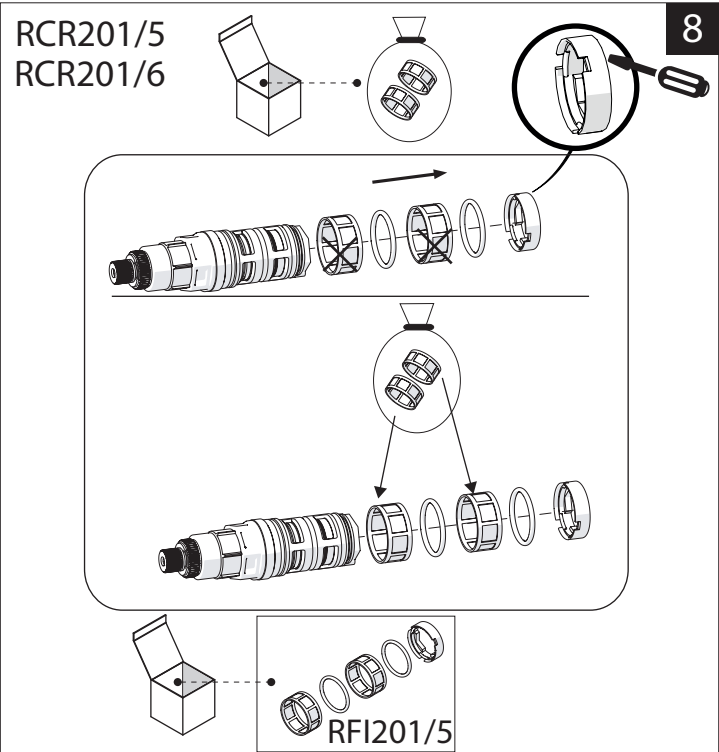

RCR201/5

1

RCR201/6

MAX 50° C

RCR201/56
RCR201/56A

RCR201/56
 COLOR GREEN ●
 RCR201/56A
 COLOR BLUE ●

RCR201/5
RCR201/6

2

RCR201/5

3

RCR201/6

RCR201/5

4

RCR201/6

RCR201/5

5

38

	P P bar	MAX 10 0,5 MIN		5 1	
	T T °C	MAX 80		65 45	

IISTR00201/5#—NEU REV2.12/2019

Not included / Non incluso / Non Inklus / Nie zawarty/ No incluido / Nao incluido

1

2

3

4