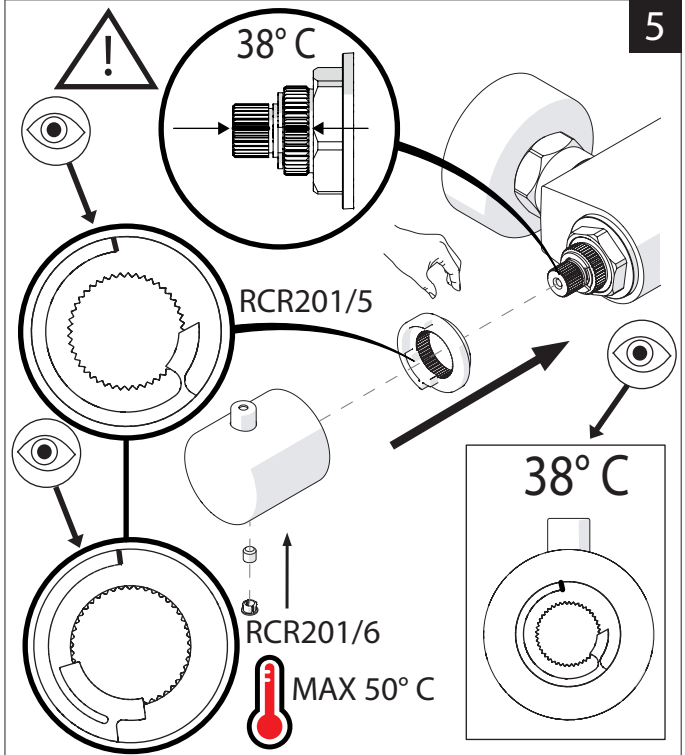

MAX 50° C

RCR201/56
RCR201/56A

- COLOR GREEN ●
- COLOR BLUE ●

RCR201/5
RCR201/6

2

RCR201/5

3

RCR201/6

RCR201/5

4

RCR201/6

38° C

5

38° C

MAX 50° C