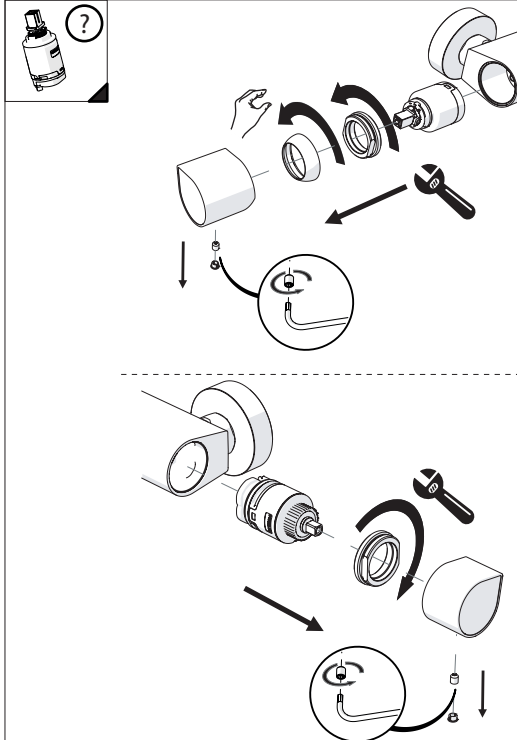

Not included / Non incluso / Non Includo / Nie zawarty / No incluido / Nao incluido

1

DS106110
INCLUSO
INCLUDED

2

DS106110
INCLUSO
INCLUDED

VALVOLA DI NON RITORNO
NON - RETURN VALVE

4

5

Dispositivo limitatore "dinamico"
della portata d'acqua "50%"
"Dynamic" flow rate restrictor "50%"

6

Per limitare la temperatura estrarre il limitatore e riposizionarlo nella posizione che si desidera

Extract the limiter and put it in correct position to limit temperature