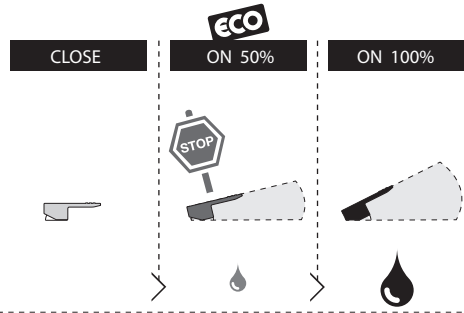

Not included / Non incluso / Non Includo / Nie zawarty / No incluido / Nao incluido

1

DS106110
INCLUSO
INCLUDED

2

DS106110
INCLUSO
INCLUDED

VALVOLA DI NON RITORNO
NON - RETURN VALVE

4

5

Dispositivo limitatore "dinamico"
della portata d'acqua "50%"
"Dynamic" flow rate restrictor "50%"

6

Per limitare la temperatura estrarre il limitatore e riposizionarlo nella posizione che si desidera

Extract the limiter and put it in correct position to limit temperature