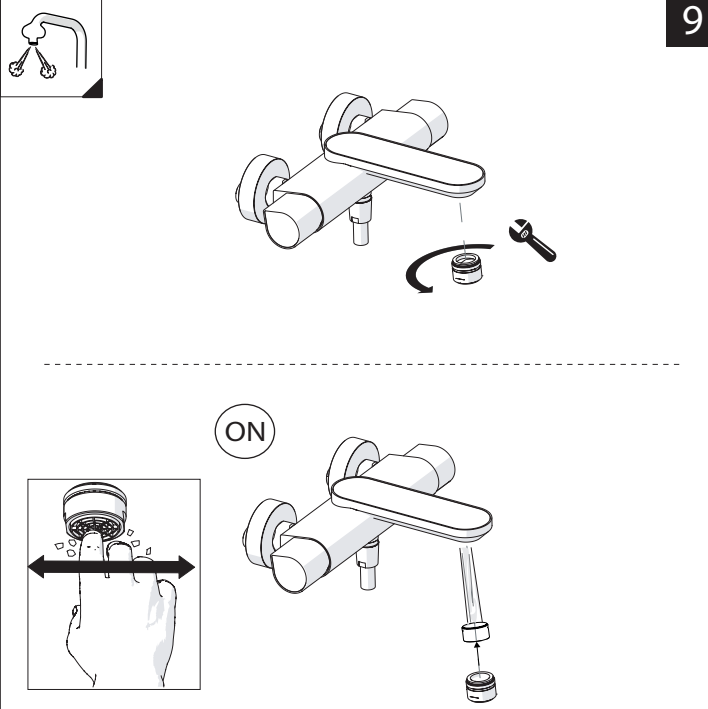

Dispositivo limitatore "dinamico"
della portata d'acqua "50%"
"Dynamic" flow rate restrictor "50%"

6

Per limitare la temperatura estrarre il limitatore e riposizionarlo nella posizione che si desidera

Extract the limiter and put it in correct position to limit temperature

7

DS106110

8

9

NOBILIS
The Best Technology for Water

DRESS

DS106110
DS106110/1

www.grupponobili.it

PRIMA DI INIZIARE / BEFORE STARTING

	P bar		T °C				
0,5 MIN	MAX 10	5	MAX 80	MAX 65	MIN 45		

PULIZIA / CLEANING

ACQUA WATER	ALCOOL	MICROFIBRA MICROFIBER	SPUGNA SPONGE	DETERGENTI DETERGENT
✓	✓	✓	✗	✗

IISTRDS106110#---STD

REV0.03/2016