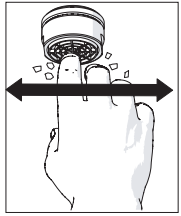

5

Dispositivo limitatore "dinamico"
della portata d'acqua "50%"
"Dynamic" flow rate restrictor "50%"

6

ECO
CLOSE ON 50% ON 100%

Per limitare la temperatura estrarre il limitatore e riposizionarlo nella posizione che si desidera

Extract the limiter and put it in correct position to limit temperature

7

DS106110

8

9

ON

NOBILIS
The Best Technology for Water

DRESS