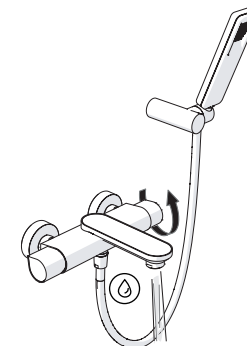

Not included / Non incluso / Non Includo / Nie zawarty / No incluido / Nao incluido

1

!
DS106110
INCLUSO
INCLUDED

2

3

!
DS106110
INCLUSO
INCLUDED

VALVOLA DI NON RITORNO
NON - RETURN VALVE

4

5

Dispositivo limitatore "dinamico"
della portata d'acqua "50%"
"Dynamic" flow rate restrictor "50%"

6

ECO
CLOSE ON 50% ON 100%

Per limitare la temperatura estrarre il limitatore e riposizionarlo nella posizione che si desidera

Extract the limiter and put it in correct position to limit temperature

7

DS106110

8

9

ON

NOBILIS
The Best Technology for Water

DRESS