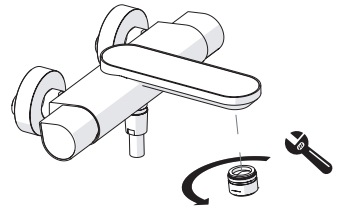

5

Dispositivo limitatore "dinamico"
della portata d'acqua "50%"
"Dynamic" flow rate restrictor "50%"

6

ECO
CLOSE ON 50% ON 100%

Per limitare la temperatura estrarre il limitatore e riposizionarlo nella posizione che si desidera

Extract the limiter and put it in correct position to limit temperature

7

DS106110

8

9

ON

NOBILIS
The Best Technology for Water

DRESS