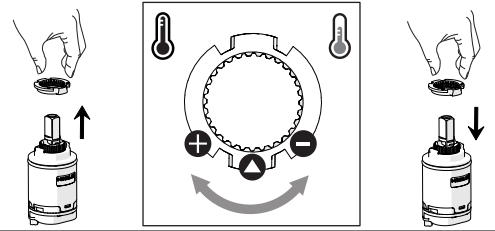

5

Dispositivo limitatore "dinamico"
della portata d'acqua "50%"
"Dynamic" flow rate restrictor "50%"

6

ECO
CLOSE ON 50% ON 100%

Per limitare la temperatura estrarre il limitatore e riposizionarlo nella posizione che si desidera

Extract the limiter and put it in correct position to limit temperature

7

DS106110

8

9

ON

NOBILIS
The Best Technology for Water

DRESS