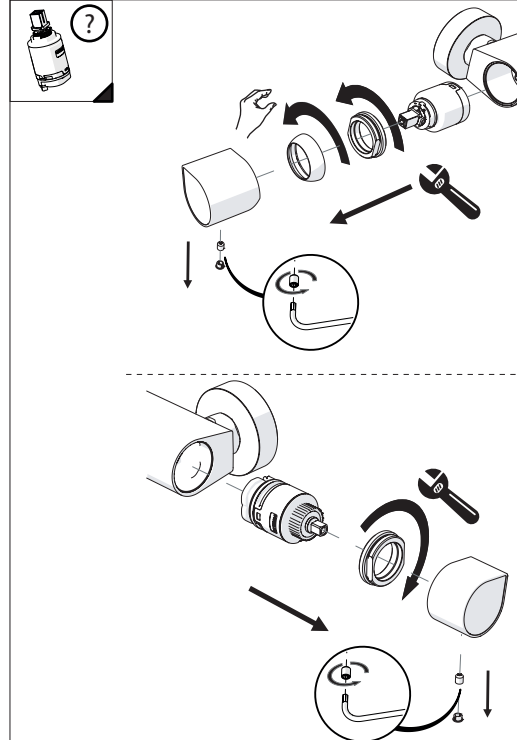

Not included / Non incluso / Non Includo / Nie zawarty / No incluido / Nao incluido

1

!
DS106110
INCLUSO
INCLUDED

2

3

!
DS106110
INCLUSO
INCLUDED

VALVOLA DI NON RITORNO
NON - RETURN VALVE

4

5

Dispositivo limitatore "dinamico"
della portata d'acqua "50%"
"Dynamic" flow rate restrictor "50%"

6

ECO
CLOSE ON 50% ON 100%

Per limitare la temperatura estrarre il limitatore e riposizionarlo nella posizione che si desidera

Extract the limiter and put it in correct position to limit temperature

7

DS106110

8

9

ON

NOBILIS
The Best Technology for Water

DRESS