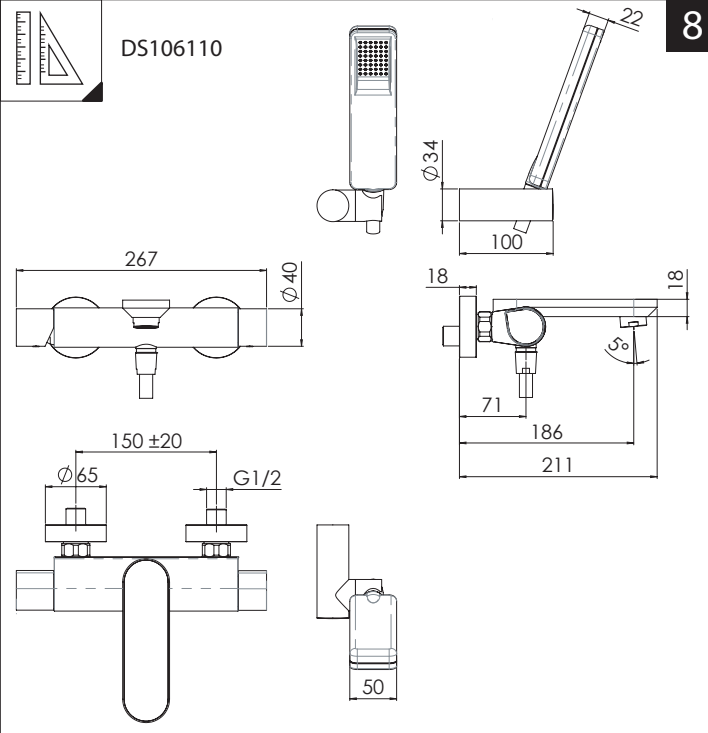

5

Dispositivo limitatore "dinamico"
della portata d'acqua "50%"
"Dynamic" flow rate restrictor "50%"

6

ECO
CLOSE ON 50% ON 100%

Per limitare la temperatura estrarre il limitatore e riposizionarlo nella posizione che si desidera

Extract the limiter and put it in correct position to limit temperature

7

DS106110

8

9

ON

NOBILIS
The Best Technology for Water

DRESS