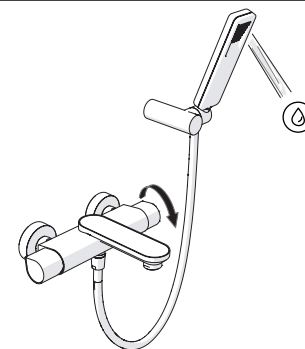

Not included / Non incluso / Non Includo / Nie zawarty / No incluido / Nao incluido

1

!
DS106110
INCLUSO
INCLUDED

2

3

!
DS106110
INCLUSO
INCLUDED

VALVOLA DI NON RITORNO
NON - RETURN VALVE

4

5

Dispositivo limitatore "dinamico"
della portata d'acqua "50%"
"Dynamic" flow rate restrictor "50%"

6

ECO
CLOSE ON 50% ON 100%

Per limitare la temperatura estrarre il limitatore e riposizionarlo nella posizione che si desidera

Extract the limiter and put it in correct position to limit temperature

7

DS106110

8

9

ON

NOBILIS
The Best Technology for Water

DRESS