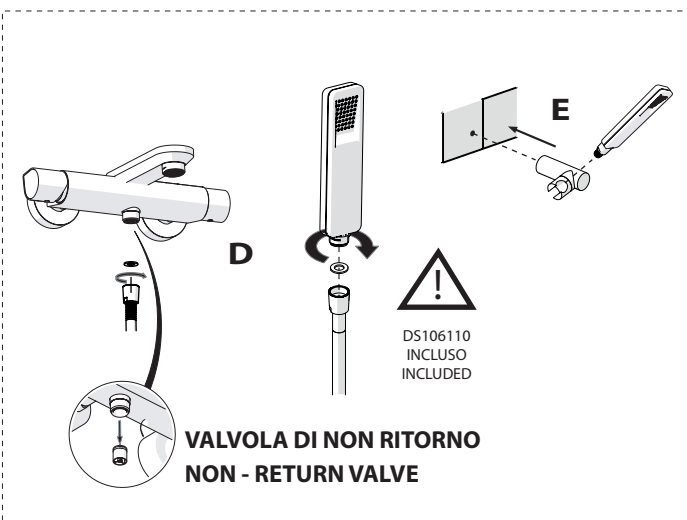

Not included / Non incluso / Non Includo / Nie zawarty / No incluido / Nao incluido

1

!
DS106110
INCLUSO
INCLUDED

2

3

!
DS106110
INCLUSO
INCLUDED

VALVOLA DI NON RITORNO
NON - RETURN VALVE

4

5

Dispositivo limitatore "dinamico"
della portata d'acqua "50%"
"Dynamic" flow rate restrictor "50%"

6

ECO
CLOSE ON 50% ON 100%

Per limitare la temperatura estrarre il limitatore e riposizionarlo nella posizione che si desidera

Extract the limiter and put it in correct position to limit temperature

7

DS106110

8

9

ON

NOBILIS
The Best Technology for Water

DRESS