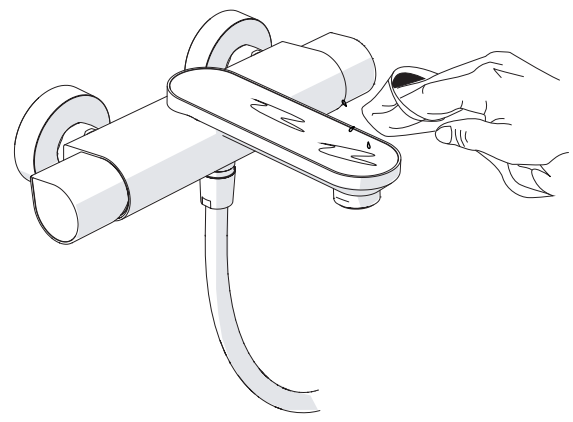

5

Dispositivo limitatore "dinamico"
della portata d'acqua "50%"
"Dynamic" flow rate restrictor "50%"

6

ECO
CLOSE ON 50% ON 100%

Per limitare la temperatura estrarre il limitatore e riposizionarlo nella posizione che si desidera

Extract the limiter and put it in correct position to limit temperature

7

DS106110

8

9

ON

NOBILIS
The Best Technology for Water

DRESS