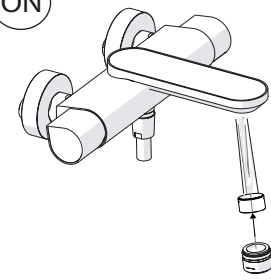

5

Dispositivo limitatore "dinamico"
della portata d'acqua "50%"
"Dynamic" flow rate restrictor "50%"

6

ECO
CLOSE ON 50% ON 100%

Per limitare la temperatura estrarre il limitatore e riposizionarlo nella posizione che si desidera

Extract the limiter and put it in correct position to limit temperature

7

DS106110

8

9

ON

NOBILIS
The Best Technology for Water

DRESS