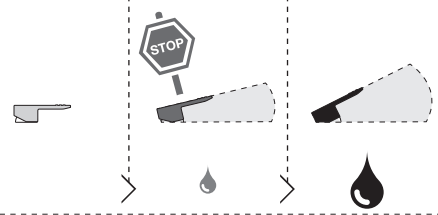

5

Dispositivo limitatore "dinamico"
della portata d'acqua "50%"
"Dynamic" flow rate restrictor "50%"

6

ECO
CLOSE ON 50% ON 100%

Per limitare la temperatura estrarre il limitatore e riposizionarlo nella posizione che si desidera

Extract the limiter and put it in correct position to limit temperature

7

DS106110

8

9

ON

NOBILIS
The Best Technology for Water

DRESS