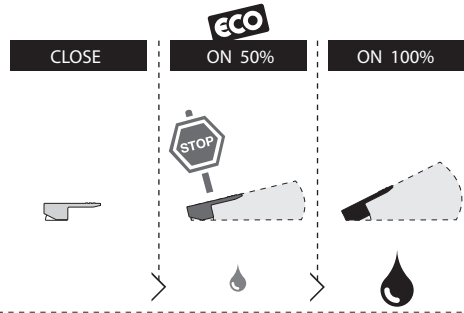

Not included / Non incluso / Non Includo / Nie zawarty / No incluido / Nao incluido

1

DS106110
INCLUSO
INCLUDED

2

4

5

Dispositivo limitatore "dinamico"
della portata d'acqua "50%"
"Dynamic" flow rate restrictor "50%"

6

Per limitare la temperatura estrarre il limitatore e riposizionarlo nella posizione che si desidera

Extract the limiter and put it in correct position to limit temperature

7

DS106110

8

9

ON