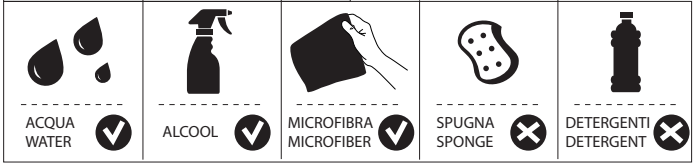

NOBILIS
The Best Technology for Water

DRESS

DS106110

DS106110/1

www.grupponobili.it

PRIMA DI INIZIARE / BEFORE STARTING

PULIZIA / CLEANING

IISTRDS106110#---STD