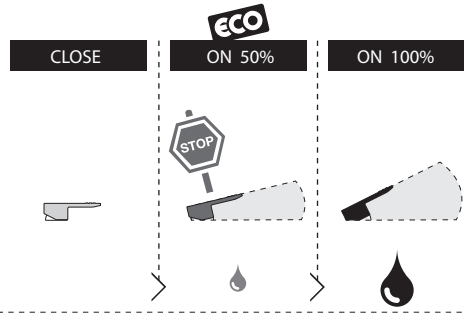

Not included / Non incluso / Non Includo / Nie zawarty / No incluido / Nao incluido

1

DS106110
INCLUSO
INCLUDED

2

3

4

5

Dispositivo limitatore "dinamico"
della portata d'acqua "50%"
"Dynamic" flow rate restrictor "50%"

6

Per limitare la temperatura estrarre il limitatore e riposizionarlo nella posizione che si desidera

Extract the limiter and put it in correct position to limit temperature

7

DS106110

8

9

ON