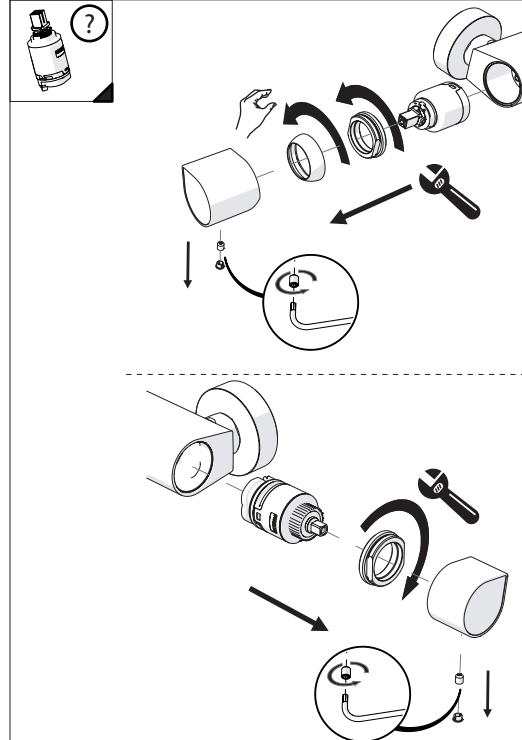

Not included / Non incluso / Non Includo / Nie zawarty / No incluido / Nao incluido

1

DS106110
INCLUSO
INCLUDED

2

3

4

5

Dispositivo limitatore "dinamico"
della portata d'acqua "50%"
"Dynamic" flow rate restrictor "50%"

6

Per limitare la temperatura estrarre il limitatore e riposizionarlo nella posizione che si desidera

Extract the limiter and put it in correct position to limit temperature

7

DS106110

8

9

ON