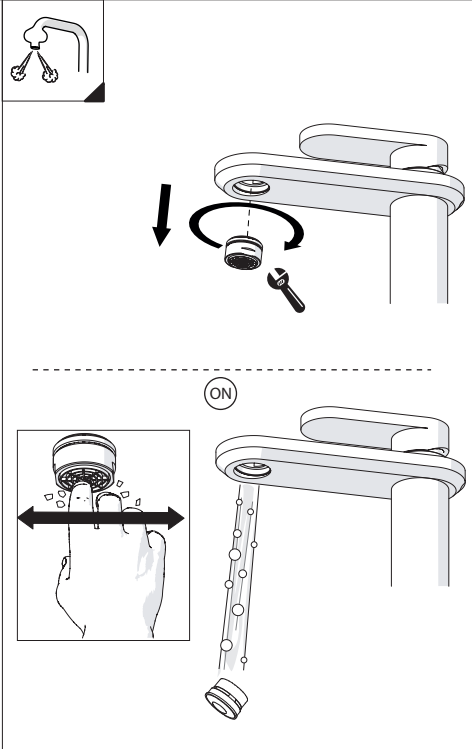

Not included / Non incluso / Non Inclus / Nie zawarty/ No incluido / Nao incluido

1

2

4

3

5

**-50%**

Dispositivo limitatore "dinamico" della portata d'acqua "50%"  
"Dynamic" flow rate restrictor "50%"

CLOSE ON 50% ON 100%

Posizione di chiusura  
Closed position

Posizione di risparmio acqua "50% portata"  
Position of water saving "50% capacity"

Posizione di apertura totale 100% portata  
100% Fully open flow

6

**NOBILIS®**  
The Best Technology for Water

DRESS

DS106118/1

7

8

Per limitare la temperatura estrarre il limitatore e riposizionarlo nella posizione che si desidera  
Extract the limiter and put it in correct position to limit temperature