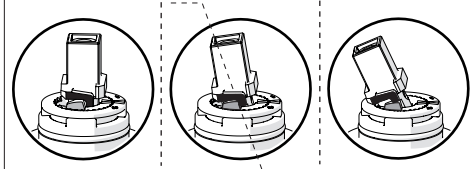

CLOSE ON 50% ON 100%

Posizione di chiusura  
Closed position

Posizione di risparmio acqua "50% portata"  
Position of water saving "50% capacity"

Posizione di apertura totale 100% portata  
100% Fully open flow