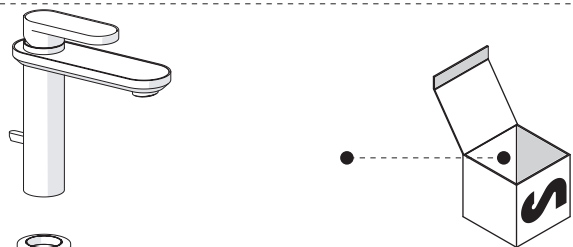

Not included / Non incluso / Non Inclus / Nie zawarty/ No incluido / Nao incluido

1

2

4

3

5

**-50%**

Dispositivo limitatore "dinamico" della portata d'acqua "50%"  
"Dynamic" flow rate restrictor "50%"

CLOSE ON 50% ON 100%

Posizione di chiusura  
Closed position

Posizione di risparmio acqua "50% portata"  
Position of water saving "50% capacity"

Posizione di apertura totale 100% portata  
100% Fully open flow