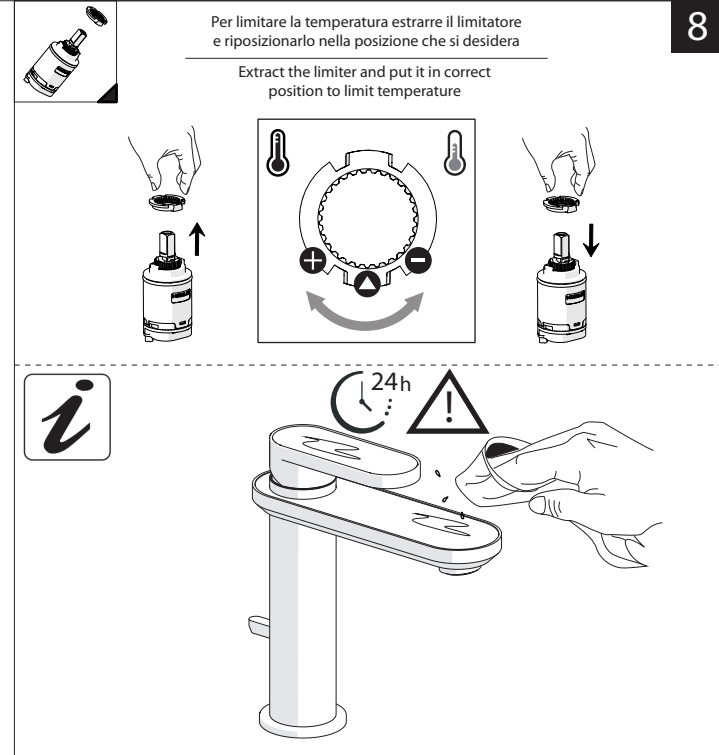

CLOSE ON 50% ON 100%

Posizione di chiusura  
Closed position

Posizione di risparmio acqua "50% portata"  
Position of water saving "50% capacity"

Posizione di apertura totale 100% portata  
100% Fully open flow

6

**NOBILIS®**  
The Best Technology for Water

DRESS

DS106118/1

7

8

Per limitare la temperatura estrarre il limitatore e riposizionarlo nella posizione che si desidera  
Extract the limiter and put it in correct position to limit temperature