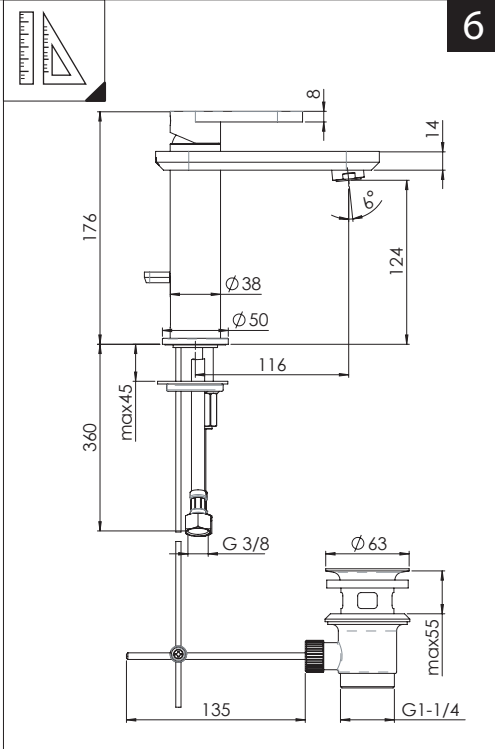

CLOSE ON 50% ON 100%

Posizione di chiusura  
Closed position

Posizione di risparmio acqua "50% portata"  
Position of water saving "50% capacity"

Posizione di apertura totale 100% portata  
100% Fully open flow

6

**NOBILIS®**  
The Best Technology for Water

DRESS

DS106118/1

7

8

Per limitare la temperatura estrarre il limitatore e riposizionarlo nella posizione che si desidera  
Extract the limiter and put it in correct position to limit temperature