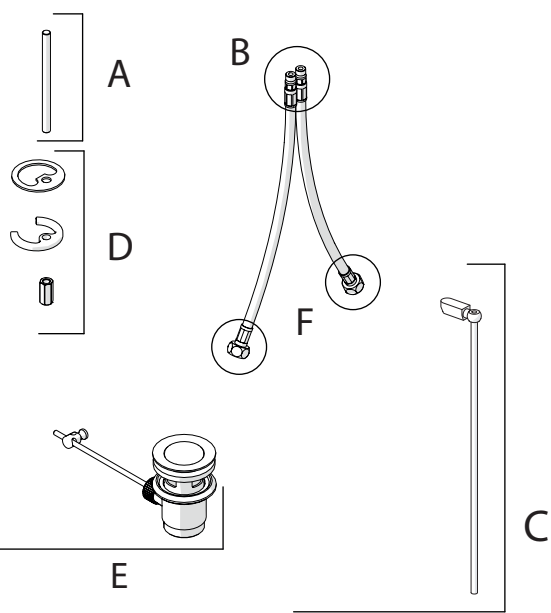

Not included / Non incluso / Non Inclus / Nie zawarty/ No incluido / Nao incluido

1

2

4

3

5

**-50%**

Dispositivo limitatore "dinamico" della portata d'acqua "50%"  
"Dynamic" flow rate restrictor "50%"

CLOSE ON 50% ON 100%

Posizione di chiusura  
Closed position

Posizione di risparmio acqua "50% portata"  
Position of water saving "50% capacity"

Posizione di apertura totale 100% portata  
100% Fully open flow

6

**NOBILIS®**  
The Best Technology for Water

DRESS

DS106118/1

7

8

Per limitare la temperatura estrarre il limitatore e riposizionarlo nella posizione che si desidera  
Extract the limiter and put it in correct position to limit temperature