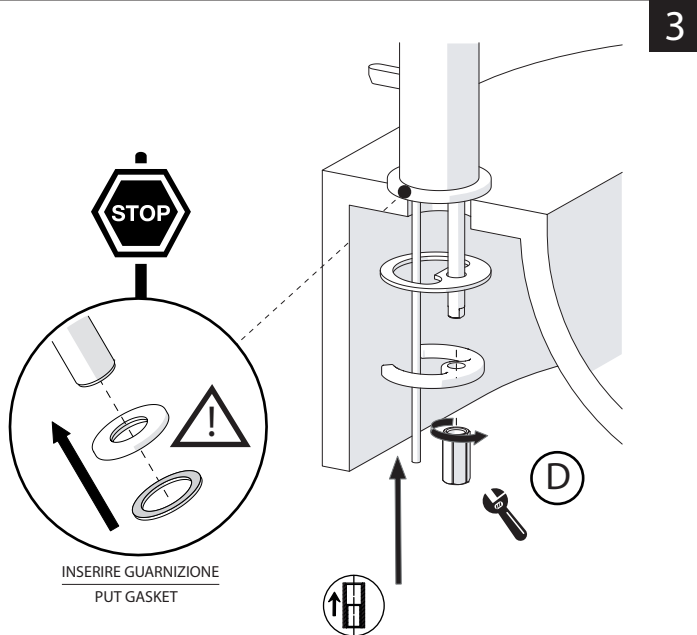

Not included / Non incluso / Non Inclus / Nie zawarty/ No incluido / Nao incluido

1

2

4

3

5

**-50%**

Dispositivo limitatore "dinamico" della portata d'acqua "50%"  
"Dynamic" flow rate restrictor "50%"

CLOSE ON 50% ON 100%

Posizione di chiusura  
Closed position

Posizione di risparmio acqua "50% portata"  
Position of water saving "50% capacity"

Posizione di apertura totale 100% portata  
100% Fully open flow

6

**NOBILIS®**  
The Best Technology for Water

DRESS

DS106118/1

7

8

Per limitare la temperatura estrarre il limitatore e riposizionarlo nella posizione che si desidera  
Extract the limiter and put it in correct position to limit temperature