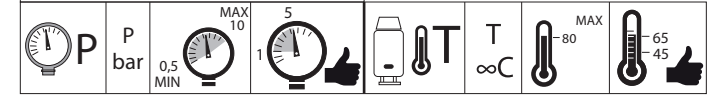

-50%

Dispositivo limitatore "dinamico" della portata d'acqua "50%"
"Dynamic" flow rate restrictor "50%"

CLOSE ON 50% ON 100%

Posizione di chiusura
Closed position

Posizione di risparmio acqua "50% portata"
Position of water saving "50% capacity"

Posizione di apertura totale 100% portata
100% Fully open flow

6

NOBILIS®
The Best Technology for Water

DRESS

DS106118/1

7

8

Per limitare la temperatura estrarre il limitatore e riposizionarlo nella posizione che si desidera
Extract the limiter and put it in correct position to limit temperature

www.grupponobili.it

PRIMA DI INIZIARE / BEFORE STARTING

PULIZIA / CLEANING

IISTRDS106118#---STD

REV0.01/2016