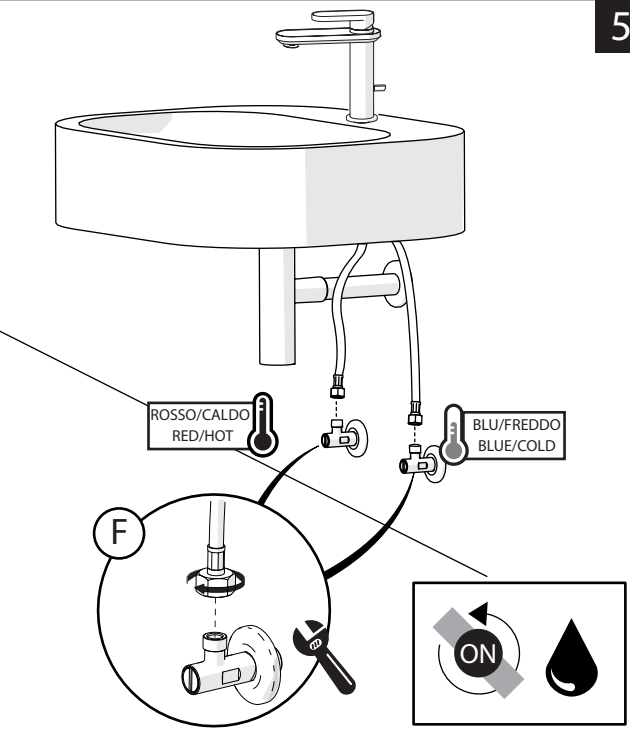

Not included / Non incluso / Non Inclus / Nie zawarty/ No incluido / Nao incluido

1

2

4

3

5

**-50%**

Dispositivo limitatore "dinamico" della portata d'acqua "50%"  
"Dynamic" flow rate restrictor "50%"

CLOSE ON 50% ON 100%

Posizione di chiusura  
Closed position

Posizione di risparmio acqua "50% portata"  
Position of water saving "50% capacity"

Posizione di apertura totale 100% portata  
100% Fully open flow

6

**NOBILIS®**  
The Best Technology for Water

DRESS

DS106118/1

7

8

Per limitare la temperatura estrarre il limitatore e riposizionarlo nella posizione che si desidera  
Extract the limiter and put it in correct position to limit temperature