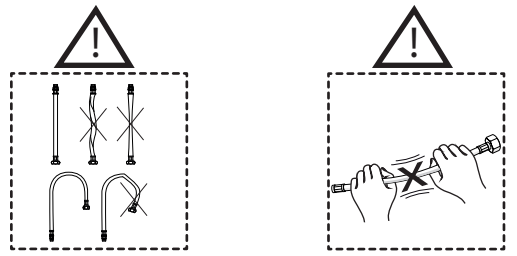

Not included / Non incluso / Non Inclus / Nie zawarty/ No incluido / Nao incluido

1

2

4

3

5

**-50%**

Dispositivo limitatore "dinamico" della portata d'acqua "50%"  
"Dynamic" flow rate restrictor "50%"

CLOSE ON 50% ON 100%

Posizione di chiusura  
Closed position

Posizione di risparmio acqua "50% portata"  
Position of water saving "50% capacity"

Posizione di apertura totale 100% portata  
100% Fully open flow