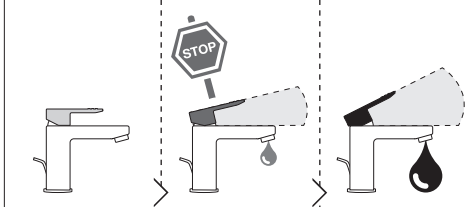

Not included / Non incluso / Non Inclus / Nie zawarty/ No incluido / Nao incluido

1

2

4

3

5

**-50%**

Dispositivo limitatore "dinamico" della portata d'acqua "50%"  
"Dynamic" flow rate restrictor "50%"

CLOSE ON 50% ON 100%

Posizione di chiusura  
Closed position

Posizione di risparmio acqua "50% portata"  
Position of water saving "50% capacity"

Posizione di apertura totale 100% portata  
100% Fully open flow

6

**NOBILIS®**  
The Best Technology for Water

DRESS

DS106118/1

7

8

Per limitare la temperatura estrarre il limitatore e riposizionarlo nella posizione che si desidera  
Extract the limiter and put it in correct position to limit temperature