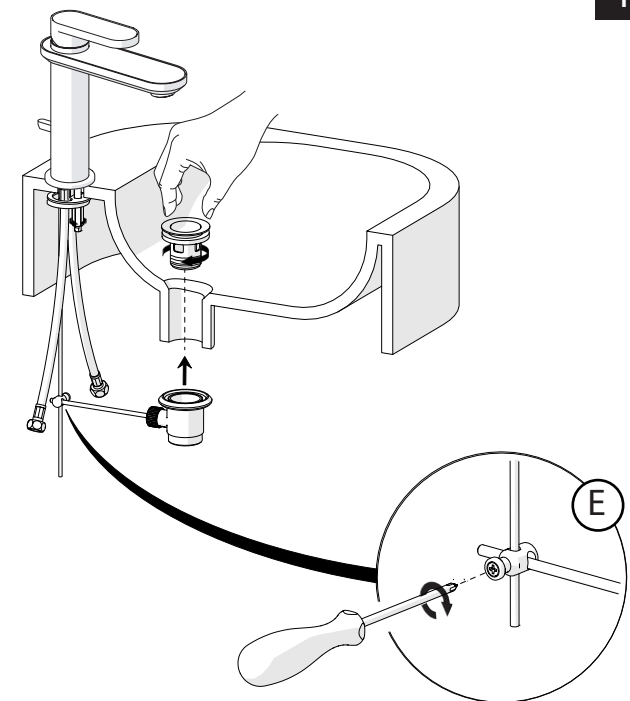

Not included / Non incluso / Non Inclus / Nie zawarty/ No incluido / Nao incluido

1

2

4

3

5

**-50%**

Dispositivo limitatore "dinamico" della portata d'acqua "50%"  
"Dynamic" flow rate restrictor "50%"

CLOSE ON 50% ON 100%

Posizione di chiusura  
Closed position

Posizione di risparmio acqua "50% portata"  
Position of water saving "50% capacity"

Posizione di apertura totale 100% portata  
100% Fully open flow

6

**NOBILIS®**  
The Best Technology for Water

DRESS

DS106118/1

7

8

Per limitare la temperatura estrarre il limitatore e riposizionarlo nella posizione che si desidera  
Extract the limiter and put it in correct position to limit temperature