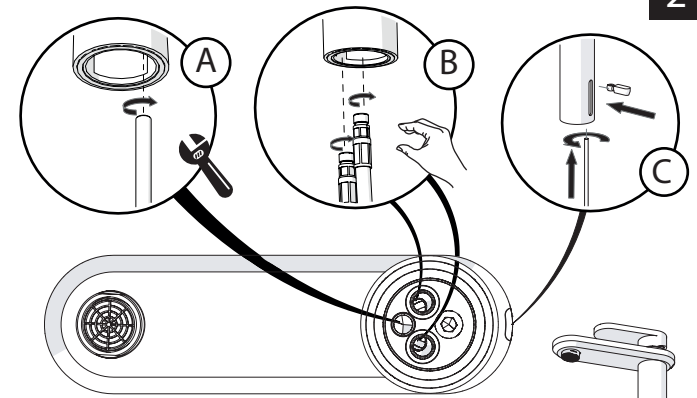

Not included / Non incluso / Non Inclus / Nie zawarty/ No incluido / Nao incluido

1

2

4

3

5

**-50%**

Dispositivo limitatore "dinamico" della portata d'acqua "50%"  
"Dynamic" flow rate restrictor "50%"

CLOSE ON 50% ON 100%

Posizione di chiusura  
Closed position

Posizione di risparmio acqua "50% portata"  
Position of water saving "50% capacity"

Posizione di apertura totale 100% portata  
100% Fully open flow

6

**NOBILIS®**  
The Best Technology for Water

DRESS

DS106118/1

7

8

Per limitare la temperatura estrarre il limitatore e riposizionarlo nella posizione che si desidera  
Extract the limiter and put it in correct position to limit temperature