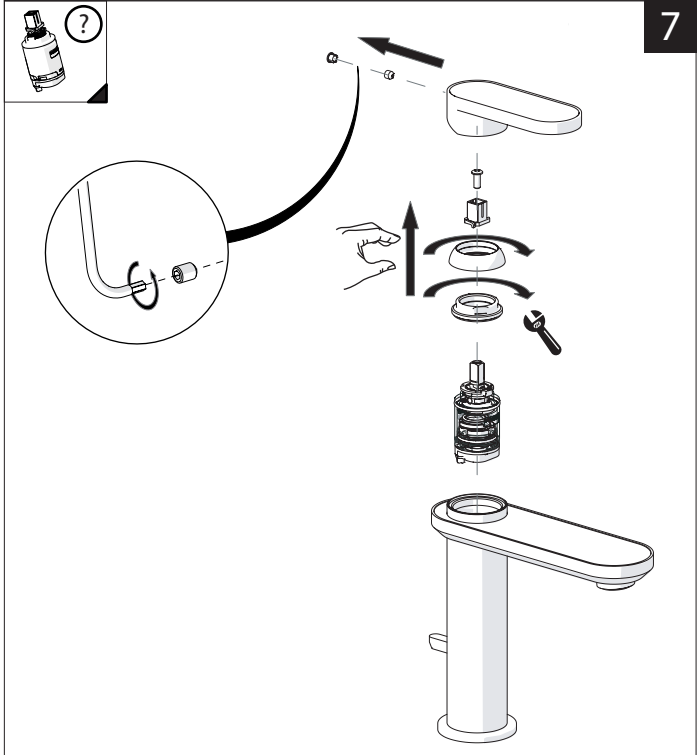

CLOSE ON 50% ON 100%

Posizione di chiusura  
Closed position

Posizione di risparmio acqua "50% portata"  
Position of water saving "50% capacity"

Posizione di apertura totale 100% portata  
100% Fully open flow

6

**NOBILIS®**  
The Best Technology for Water

DRESS

DS106118/1

7

8

Per limitare la temperatura estrarre il limitatore e riposizionarlo nella posizione che si desidera  
Extract the limiter and put it in correct position to limit temperature