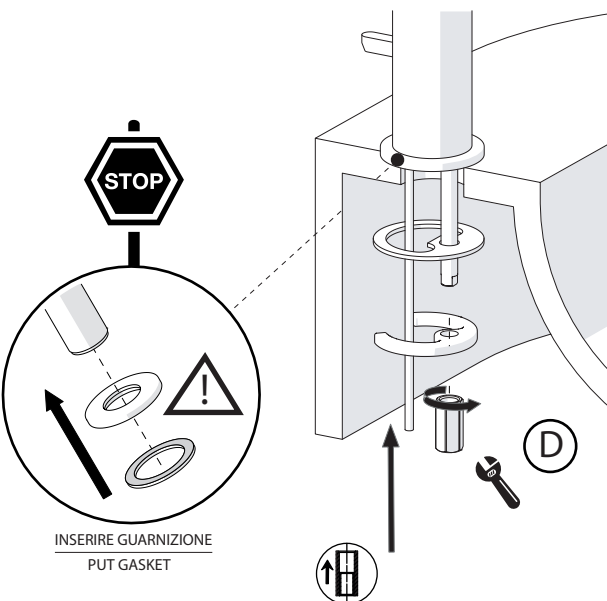

2

3

INSERIRE GUARNIZIONE  
PUT GASKET

D

4

E

5

ROSSO/CALDO  
RED/HOT