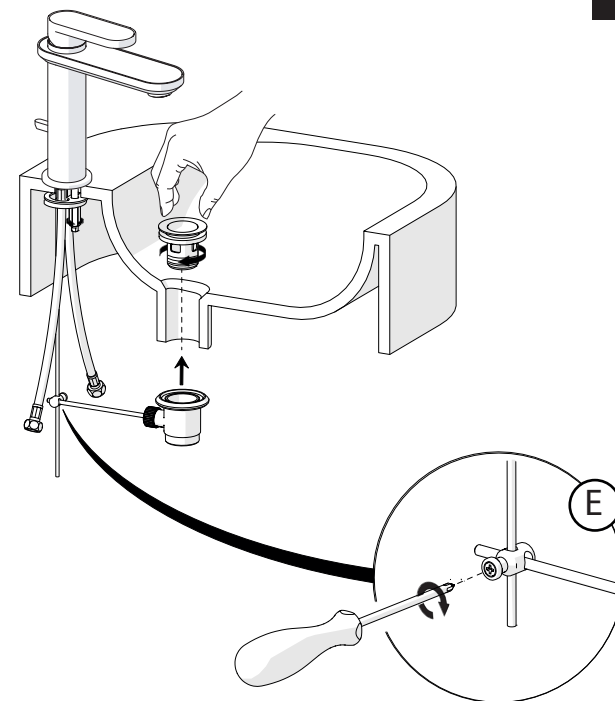

2

3

INSERIRE GUARNIZIONE  
PUT GASKET

D

4

E

5

ROSSO/CALDO  
RED/HOT