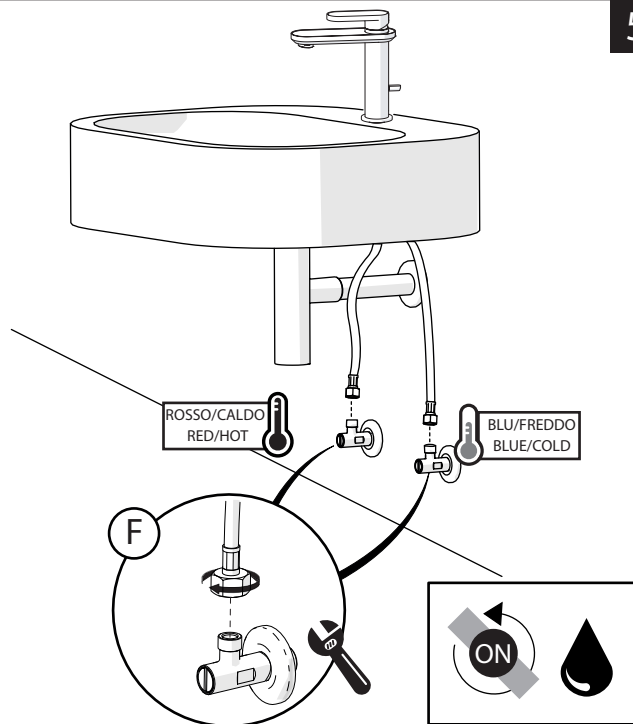

2

3

INSERIRE GUARNIZIONE  
PUT GASKET

D

4

E

5

ROSSO/CALDO  
RED/HOT