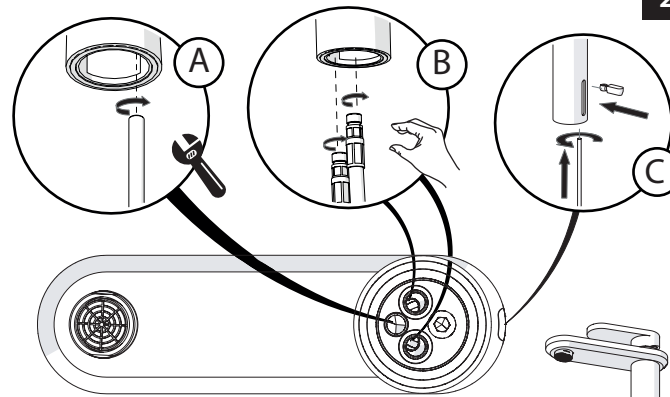

2

3

INSERIRE GUARNIZIONE  
PUT GASKET

D

4

E

5

ROSSO/CALDO  
RED/HOT