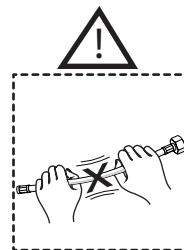

2

3

INSERIRE GUARNIZIONE  
PUT GASKET

D

4

E

5

ROSSO/CALDO  
RED/HOT