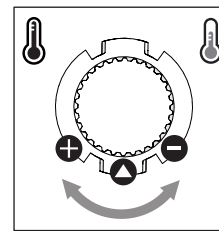

-50%

Dispositivo limitatore "dinamico"
della portata d'acqua "50%"
"Dinamic" flow rate restrictor "50%"

CLOSE   **ECO**   **ON 100%**

Posizione di chiusura   Posizione di risparmio
acqua "50% portata"   Posizione di apertura
totale 100% portata
Closed position   Position of water
saving "50% capacity"   100% Fully open flow

6

NOBILIS®
The Best Technology for Water

DRESS

DS106119/1

7

Per limitare la temperatura estrarre il limitatore
e riposizionarlo nella posizione che si desidera
Extract the limiter and put it in correct
position to limit temperature

8

www.grupponobili.it

PRIMA DI INIZIARE / BEFORE STARTING

PULIZIA / CLEANING

IISTRDS106119#---STD

REV0.01/2016