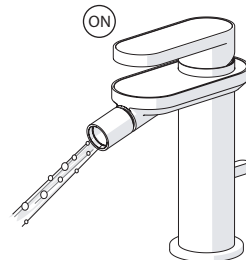

Not included / Non incluso / Non Inclus / Nie zawarty/ No incluido / Nao incluido

1

2

3

4

5

-50%

Dispositivo limitatore "dinamico"
della portata d'acqua "50%"
"Dinamic" flow rate restrictor "50%"

CLOSE **ECO** **ON 100%**

Posizione di chiusura Posizione di risparmio
acqua "50% portata" Posizione di apertura
totale 100% portata
Closed position Position of water
saving "50% capacity" 100% Fully open flow