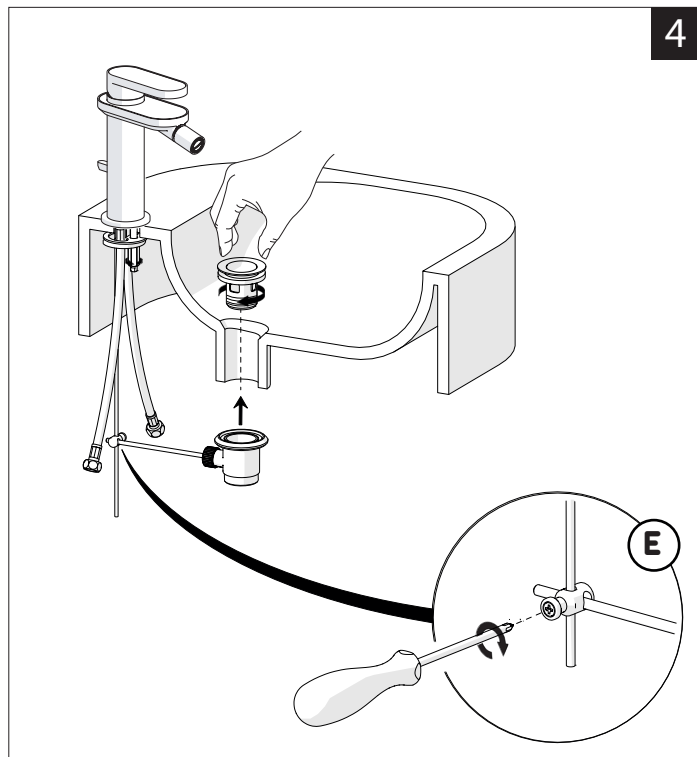

Not included / Non incluso / Non Inclus / Nie zawarty/ No incluido / Nao incluido

1

2

3

4

5

-50%

Dispositivo limitatore "dinamico"
della portata d'acqua "50%"
"Dinamic" flow rate restrictor "50%"

CLOSE **ECO** **ON 100%**

Posizione di chiusura Posizione di risparmio
acqua "50% portata" Posizione di apertura
totale 100% portata
Closed position Position of water
saving "50% capacity" 100% Fully open flow

6

NOBILIS®
The Best Technology for Water

DRESS

DS106119/1

7

Per limitare la temperatura estrarre il limitatore
e riposizionarlo nella posizione che si desidera
Extract the limiter and put it in correct
position to limit temperature