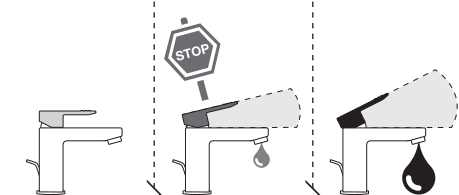

Not included / Non incluso / Non Inclus / Nie zawarty/ No incluido / Nao incluido

1

2

3

4

5

-50%

Dispositivo limitatore "dinamico"
della portata d'acqua "50%"
"Dinamic" flow rate restrictor "50%"

CLOSE **ECO** **ON 100%**

Posizione di chiusura Posizione di risparmio
acqua "50% portata" Posizione di apertura
totale 100% portata
Closed position Position of water
saving "50% capacity" 100% Fully open flow