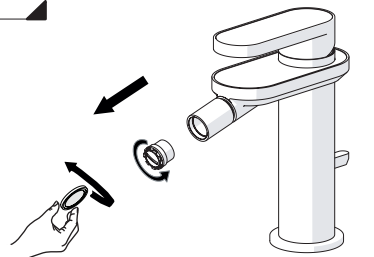

CLOSE **ECO** **ON 100%**

Posizione di chiusura Posizione di risparmio
acqua "50% portata" Posizione di apertura
totale 100% portata
Closed position Position of water
saving "50% capacity" 100% Fully open flow

6

NOBILIS®
The Best Technology for Water

DRESS

DS106119/1

7

Per limitare la temperatura estrarre il limitatore
e riposizionarlo nella posizione che si desidera
Extract the limiter and put it in correct
position to limit temperature