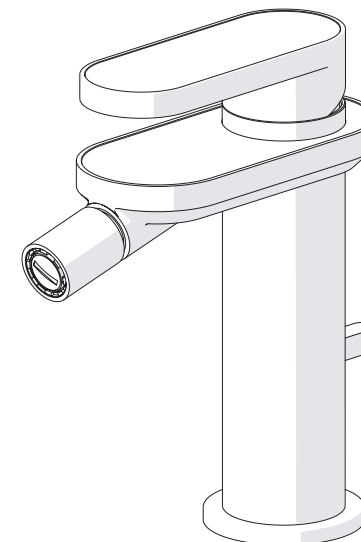

CLOSE **ECO** **ON 100%**

Posizione di chiusura Posizione di risparmio
acqua "50% portata" Posizione di apertura
totale 100% portata
Closed position Position of water
saving "50% capacity" 100% Fully open flow

6

NOBILIS®
The Best Technology for Water

DRESS

DS106119/1

7

Per limitare la temperatura estrarre il limitatore
e riposizionarlo nella posizione che si desidera
Extract the limiter and put it in correct
position to limit temperature