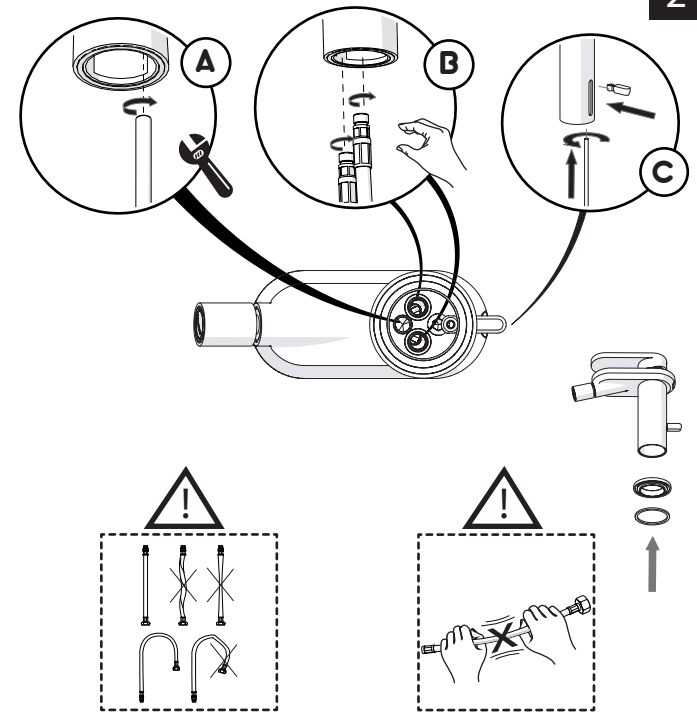

Not included / Non incluso / Non Inclus / Nie zawarty/ No incluido / Nao incluido

1

2

3

4

5

-50%

Dispositivo limitatore "dinamico"
della portata d'acqua "50%"
"Dinamic" flow rate restrictor "50%"

CLOSE **ECO** **ON 100%**

Posizione di chiusura Posizione di risparmio
acqua "50% portata" Posizione di apertura
totale 100% portata
Closed position Position of water
saving "50% capacity" 100% Fully open flow

6

NOBILIS®
The Best Technology for Water

DRESS

DS106119/1

7

Per limitare la temperatura estrarre il limitatore
e riposizionarlo nella posizione che si desidera
Extract the limiter and put it in correct
position to limit temperature