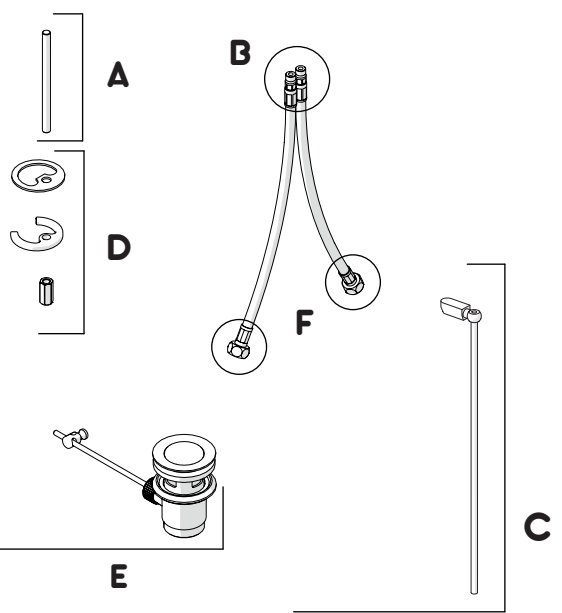

Not included / Non incluso / Non Inclus / Nie zawarty/ No incluido / Nao incluido

1

2

3

4

5

-50%

Dispositivo limitatore "dinamico"
della portata d'acqua "50%"
"Dinamic" flow rate restrictor "50%"

CLOSE **ECO** **ON 100%**

Posizione di chiusura Posizione di risparmio
acqua "50% portata" Posizione di apertura
totale 100% portata
Closed position Position of water
saving "50% capacity" 100% Fully open flow

6

NOBILIS®
The Best Technology for Water

DRESS

DS106119/1

7

Per limitare la temperatura estrarre il limitatore
e riposizionarlo nella posizione che si desidera
Extract the limiter and put it in correct
position to limit temperature