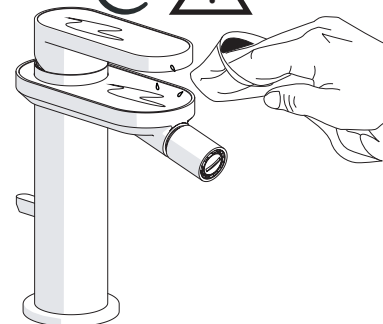

-50%

Dispositivo limitatore "dinamico"
della portata d'acqua "50%"
"Dinamic" flow rate restrictor "50%"

CLOSE   **ECO**   **ON 100%**

Posizione di chiusura   Posizione di risparmio
acqua "50% portata"   Posizione di apertura
totale 100% portata
Closed position   Position of water
saving "50% capacity"   100% Fully open flow

6

NOBILIS®
The Best Technology for Water

DRESS

DS106119/1

7

Per limitare la temperatura estrarre il limitatore
e riposizionarlo nella posizione che si desidera
Extract the limiter and put it in correct
position to limit temperature

8

www.grupponobili.it

PRIMA DI INIZIARE / BEFORE STARTING

PULIZIA / CLEANING

IISTRDS106119#---STD

REV0.01/2016