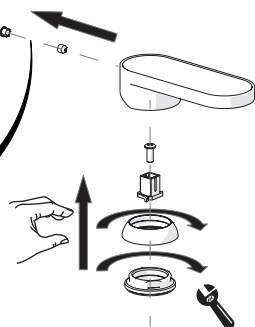

CLOSE **ECO** **ON 100%**

Posizione di chiusura Posizione di risparmio
acqua "50% portata" Posizione di apertura
totale 100% portata
Closed position Position of water
saving "50% capacity" 100% Fully open flow

6

NOBILIS®
The Best Technology for Water

DRESS

DS106119/1

7

Per limitare la temperatura estrarre il limitatore
e riposizionarlo nella posizione che si desidera
Extract the limiter and put it in correct
position to limit temperature