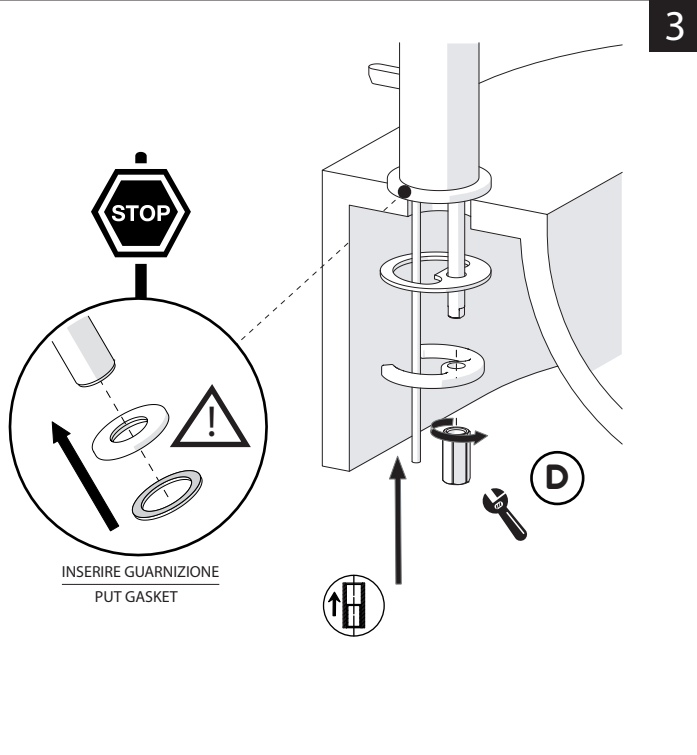

Not included / Non incluso / Non Inclus / Nie zawarty/ No incluido / Nao incluido

1

2

3

4

5

-50%

Dispositivo limitatore "dinamico"
della portata d'acqua "50%"
"Dinamic" flow rate restrictor "50%"

CLOSE **ECO** **ON 100%**

Posizione di chiusura Posizione di risparmio
acqua "50% portata" Posizione di apertura
totale 100% portata
Closed position Position of water
saving "50% capacity" 100% Fully open flow

6

NOBILIS®
The Best Technology for Water

DRESS

DS106119/1

7

Per limitare la temperatura estrarre il limitatore
e riposizionarlo nella posizione che si desidera
Extract the limiter and put it in correct
position to limit temperature