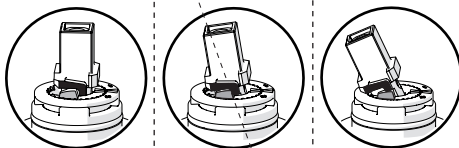

Not included / Non incluso / Non Inclus / Nie zawarty/ No incluido / Nao incluido

1

2

3

4

5

-50%

Dispositivo limitatore "dinamico"
della portata d'acqua "50%"
"Dinamic" flow rate restrictor "50%"

CLOSE **ECO** **ON 100%**

Posizione di chiusura Posizione di risparmio
acqua "50% portata" Posizione di apertura
totale 100% portata
Closed position Position of water
saving "50% capacity" 100% Fully open flow