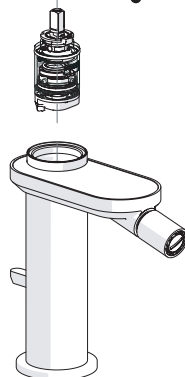

CLOSE **ECO** **ON 100%**

Posizione di chiusura Posizione di risparmio
acqua "50% portata" Posizione di apertura
totale 100% portata
Closed position Position of water
saving "50% capacity" 100% Fully open flow

6

NOBILIS®
The Best Technology for Water

DRESS

DS106119/1

7

Per limitare la temperatura estrarre il limitatore
e riposizionarlo nella posizione che si desidera
Extract the limiter and put it in correct
position to limit temperature