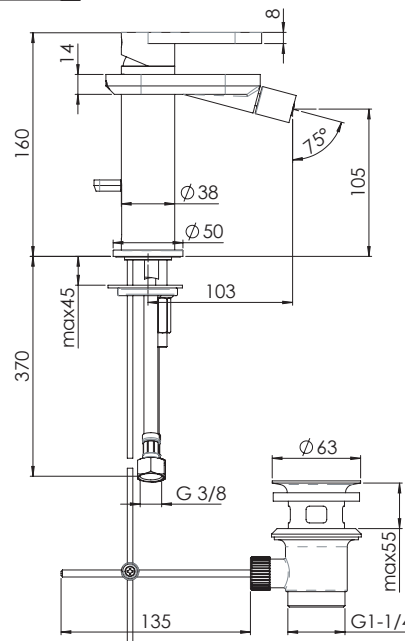

CLOSE **ECO** **ON 100%**

Posizione di chiusura Posizione di risparmio
acqua "50% portata" Posizione di apertura
totale 100% portata
Closed position Position of water
saving "50% capacity" 100% Fully open flow

6

NOBILIS®
The Best Technology for Water

DRESS

DS106119/1

7

Per limitare la temperatura estrarre il limitatore
e riposizionarlo nella posizione che si desidera
Extract the limiter and put it in correct
position to limit temperature